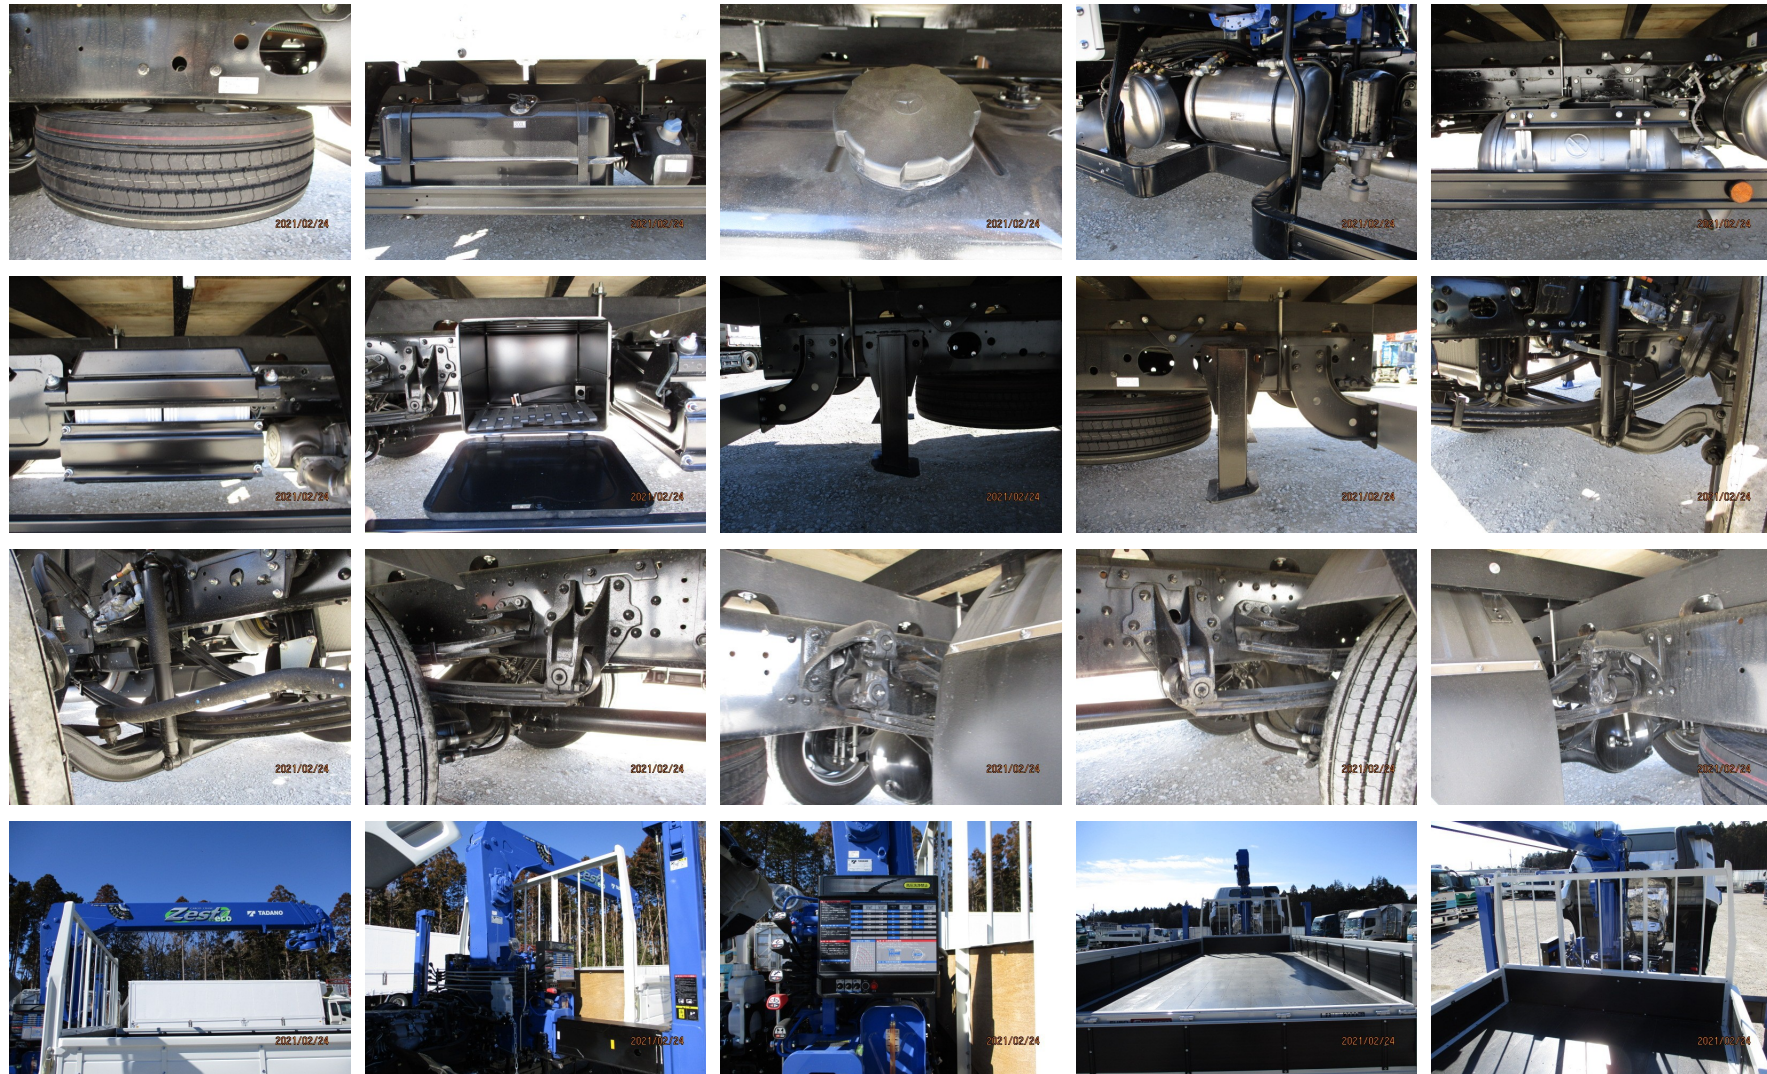

車検付 令和4年8月 4tワイド4段クレーン ハイジャッキ 積載2,000kg ラジコン フックイン MT6速

令和02年 三菱ふそう / 内寸 : 長さ550cm 幅237cm

車両本体価格 (税別)

お問い合わせ番号

ASK 万円 (税込 ASK万円)

S-2130