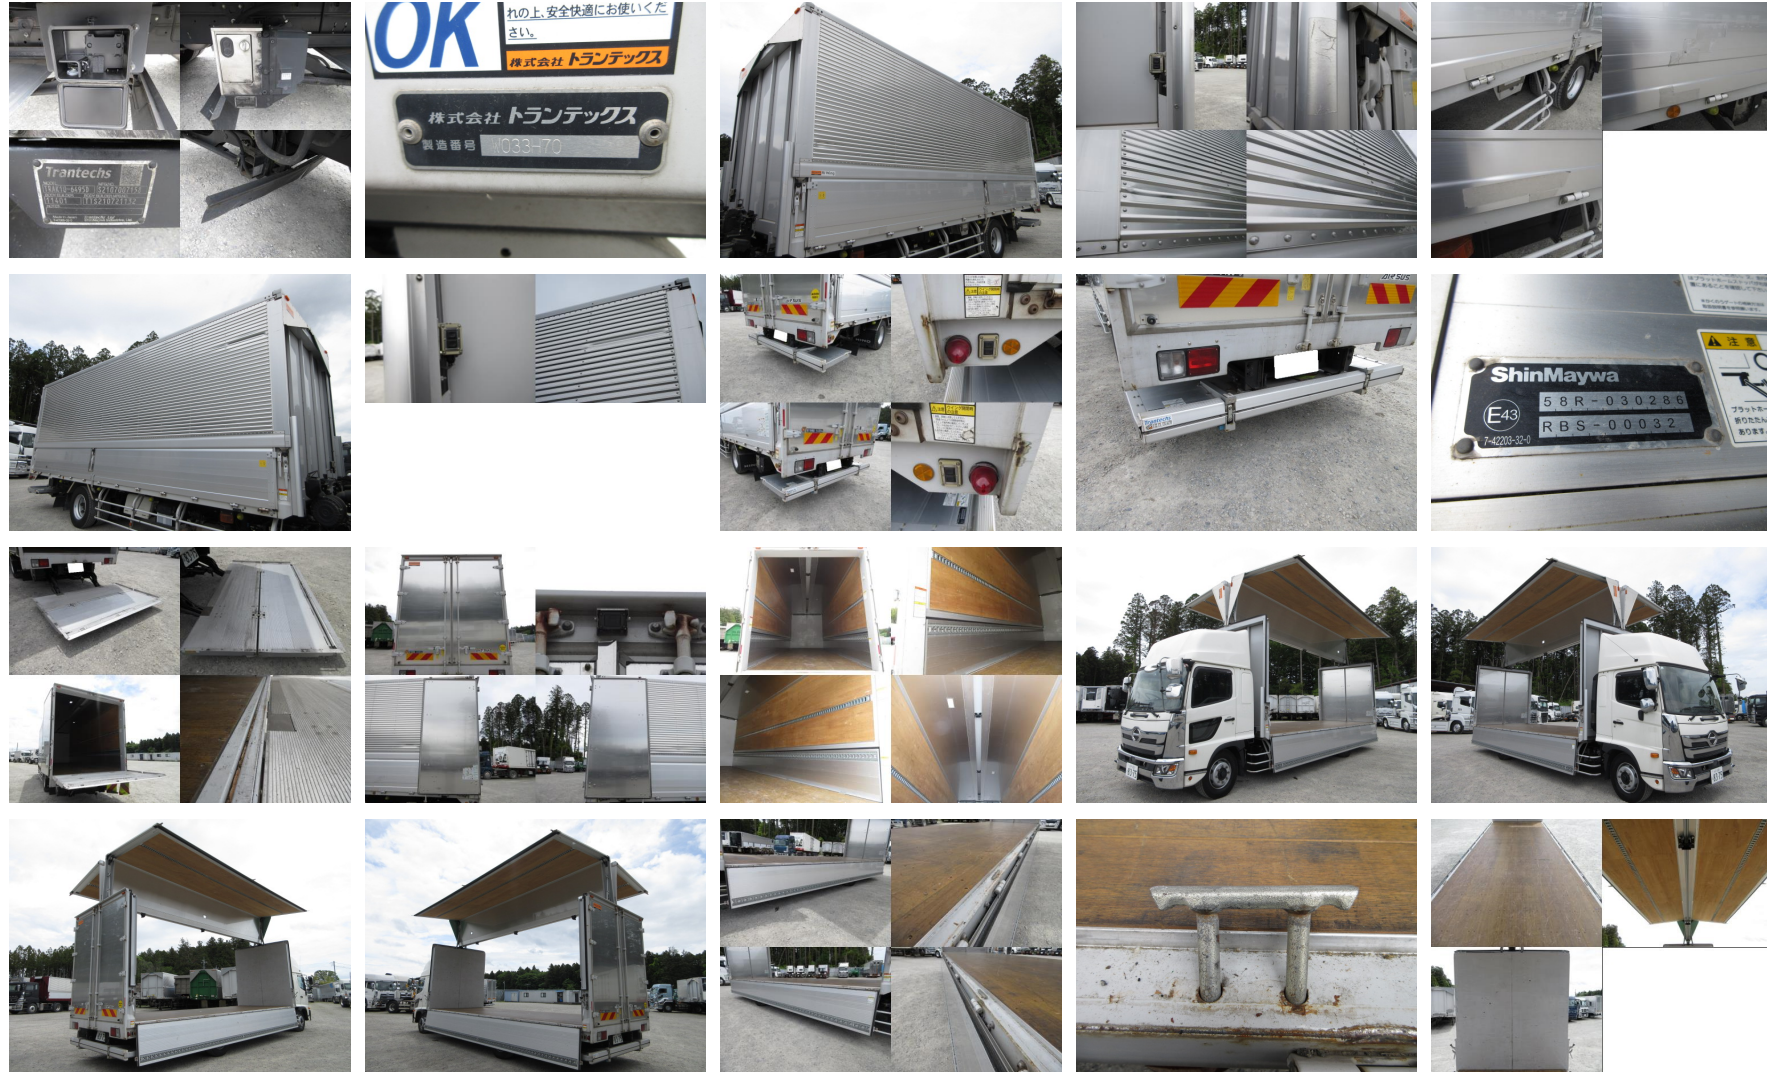

## 車両詳細

メーカー	日野	車体番号	FE2AB-107***
形状	アルミバン・ウィング	走行距離	215,000Km
重量	増トン	車名	日野
型式	2PG-FE2APBG	年式	令和03年09月
車両総重量	13,500Kg	最大積載量	6,400Kg
ミッション	MT	原動機	A05C
燃料 軽油	軽油	総排気量又は定格出力	5.12L
馬力	240	車検	令和07年04月10日
定員数	2人	リサイクル券	10,900円
上物メーカー	トランテックス		
内寸	長さ720cm x 幅240cm x 高さ253cm		
メーカーリンク			

車両本体価格 (税別)

お問い合わせ番号

ASK 万円 (税込 ASK万円)

2464

【レンタル専用】寒冷地仕様 日野 増トンウイング 7200ワイド 240馬力 MT 格納ゲート 積載：6,200kg  
令和03年 日野 / 内寸：長さ720cm 幅240cm 高さ252cm 門口：幅236cm 高さ243cm

車両本体価格 (税別)

お問い合わせ番号

ASK 万円 (税込 ASK万円)