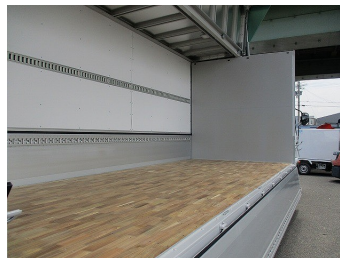

三菱ふそう 2KG-FK65F アルミバン・ウィング

茨城展示場

未使用車 6200ワイドウィング エアサス 積載2,800kg MT6速 220馬力

令和03年 三菱ふそう / 内寸 : 長さ620cm 幅241cm 高さ243cm 門口 : 幅229cm 高さ231cm

車両本体価格 (税別)

お問い合わせ番号

ASK 万円 (税込 ASK万円) **6-3489**

名古屋

株式会社アシーネ ☎ 029-352-2636

営業時間 9:00-18:00
定休日 日曜日・祝日