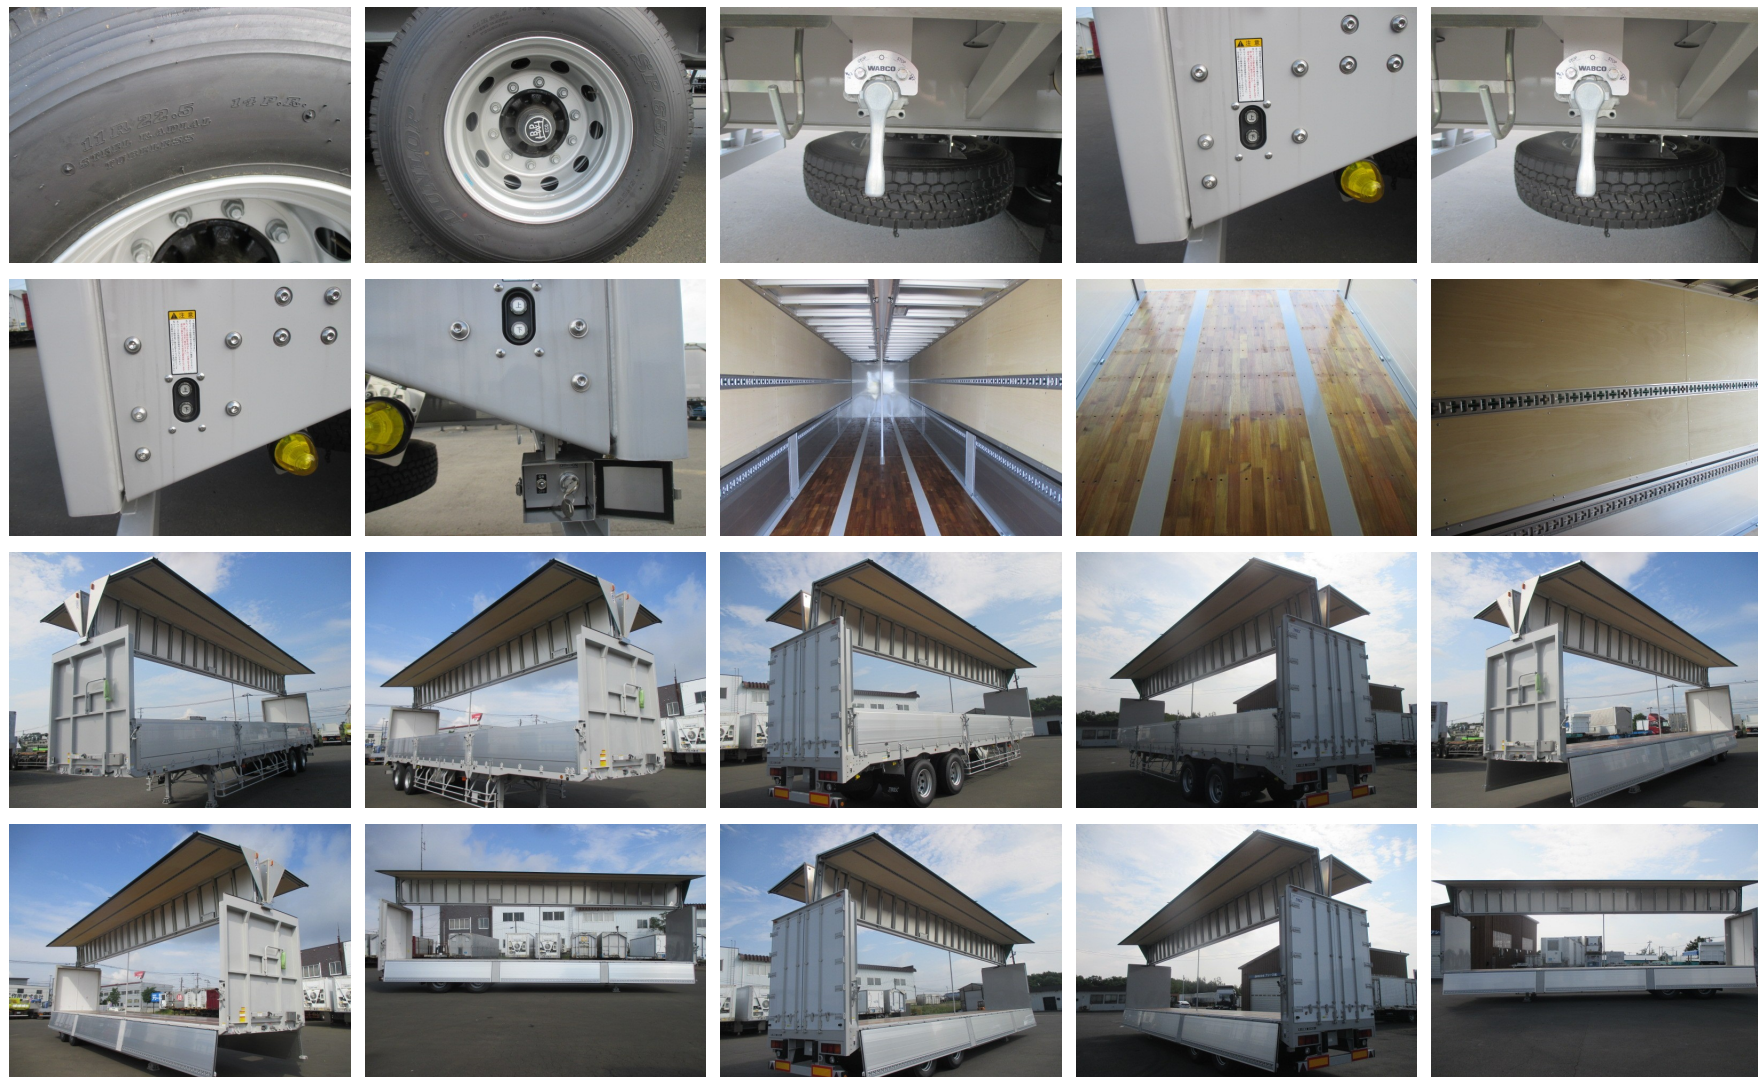

トレクス PFN24103改 バントトレーラー・ウィングトレーラー

茨城展示場

【予備検：令和4年4月12日迄】 13Mウィングトレーラー 2軸リフトアクスル 積載20,800kg 第五輪9,500kg以上
令和04年 トレクス / 内寸：1260cm 幅241cm 高さ235cm

車両本体価格 (税別)

お問い合わせ番号

ASK 万円 (税込 ASK万円)

S-3269

株式会社アシーネ ☎ 029-352-2636

営業時間 9:00-18:00
定休日 日曜日・祝日