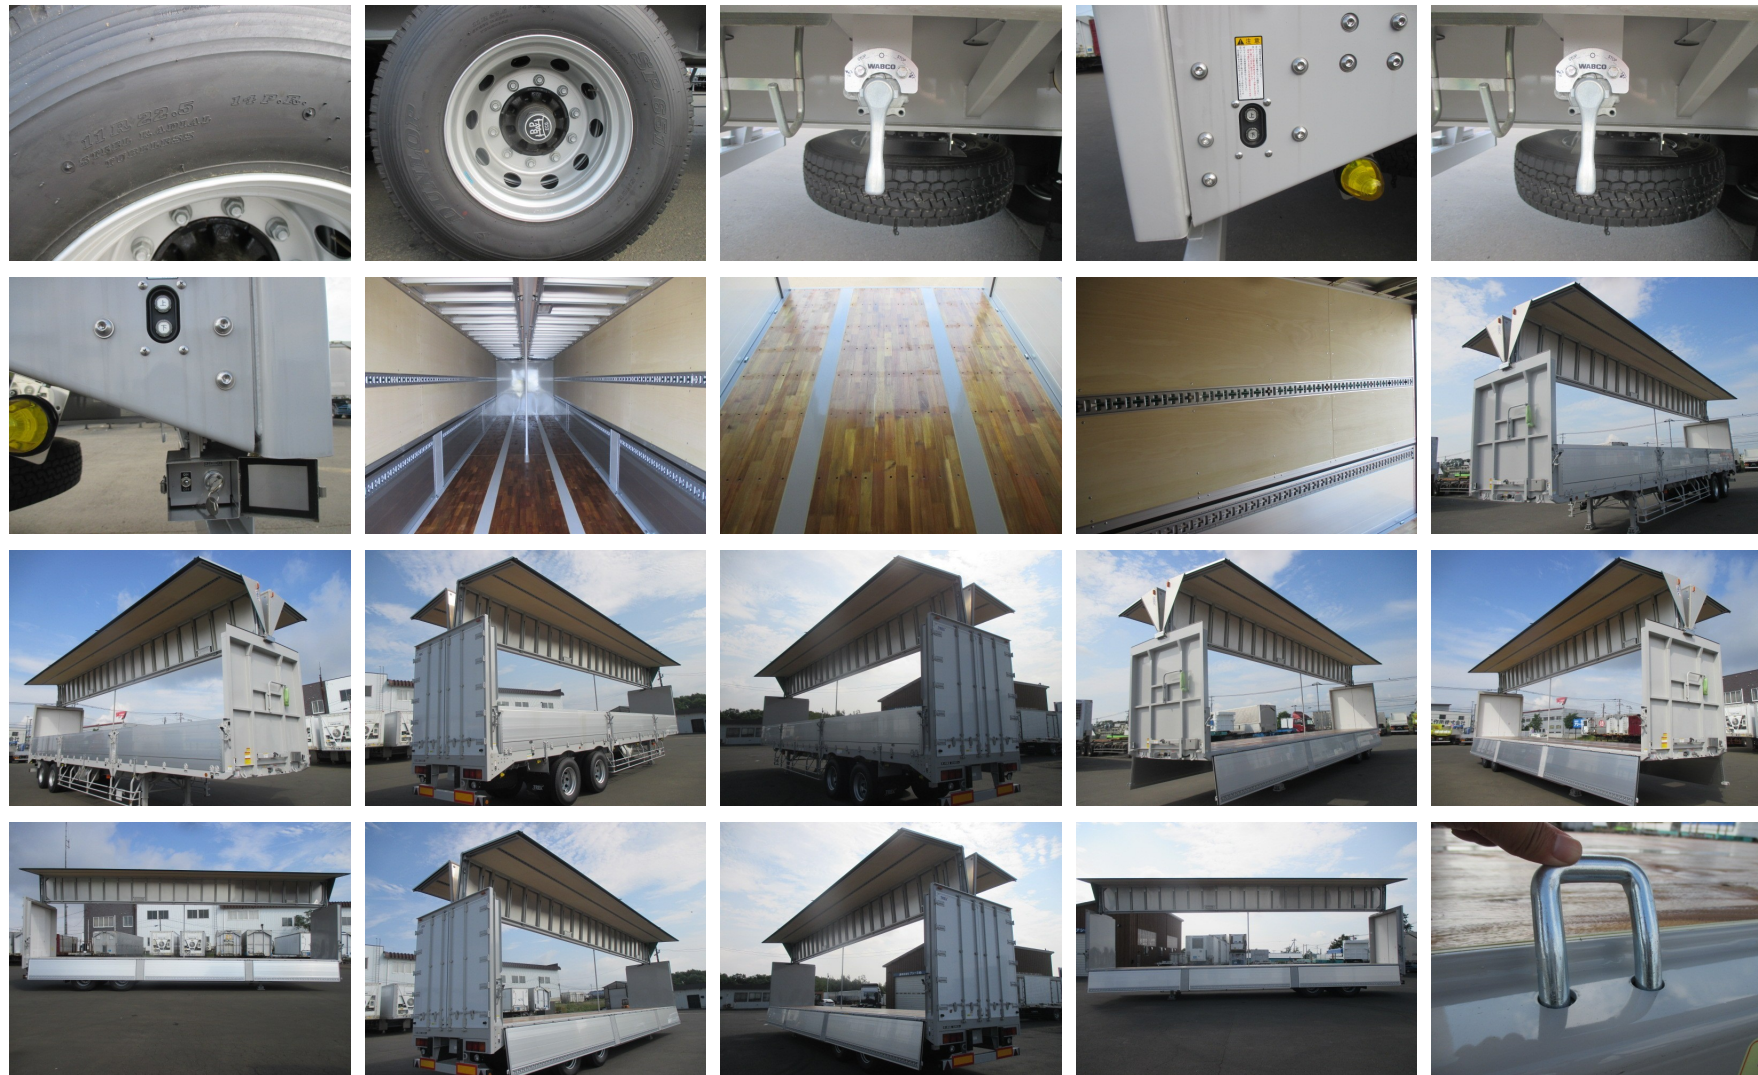

トレクス PFN24103改 バントトレーラー・ウィングトレーラー

苫小牧展示場 第1

車両本体価格 (税別)

ASK 万円 (税込 ASK万円)

お問い合わせ番号

S-3474

車両詳細

メーカー	トレクス	車体番号	PFN24103-7***
形状	バントトレーラー・ウィングトレーラー	走行距離	不明
重量	その他	車名	トレクス
型式	PFN24103改	年式	令和04年01月
車両総重量	28,410Kg	最大積載量	20,800Kg
ミッション		原動機	
燃料 軽油		総排気量又は定格出力	
馬力		車検	予備検 令和4年05月21日
定員数		リサイクル券	
上物メーカー			
内寸	長さ1,260cm x 幅241cm x 高さ235cm		
メーカーリンク			

トレクス PFN24103改 バントトレーラー・ウィングトレーラー

苫小牧展示場 第1

【レンタル専用 即貸出可能】13m2軸ウィングトレーラー 2軸リフトアクスル 積載20,800kg 第五輪9,460kg以上
令和04年 トレクス / 内寸：1260cm 幅241cm 高さ235cm

車両本体価格 (税別)

お問い合わせ番号

ASK 万円 (税込 ASK万円)

S-3474

株式会社アシーネ ☎ 011-802-7133

営業時間 9:00-18:00
定休日 日曜日・祝日

トレクス PFN24103改 バントトレーラー・ウィングトレーラー

苫小牧展示場 第1

【レンタル専用 即貸出可能】13m2軸ウィングトレーラー 2軸リフトアクスル 積載20,800kg 第五輪9,460kg以上
令和04年 トレクス / 内寸：1260cm 幅241cm 高さ235cm

車両本体価格 (税別)

お問い合わせ番号

ASK 万円 (税込 ASK万円)