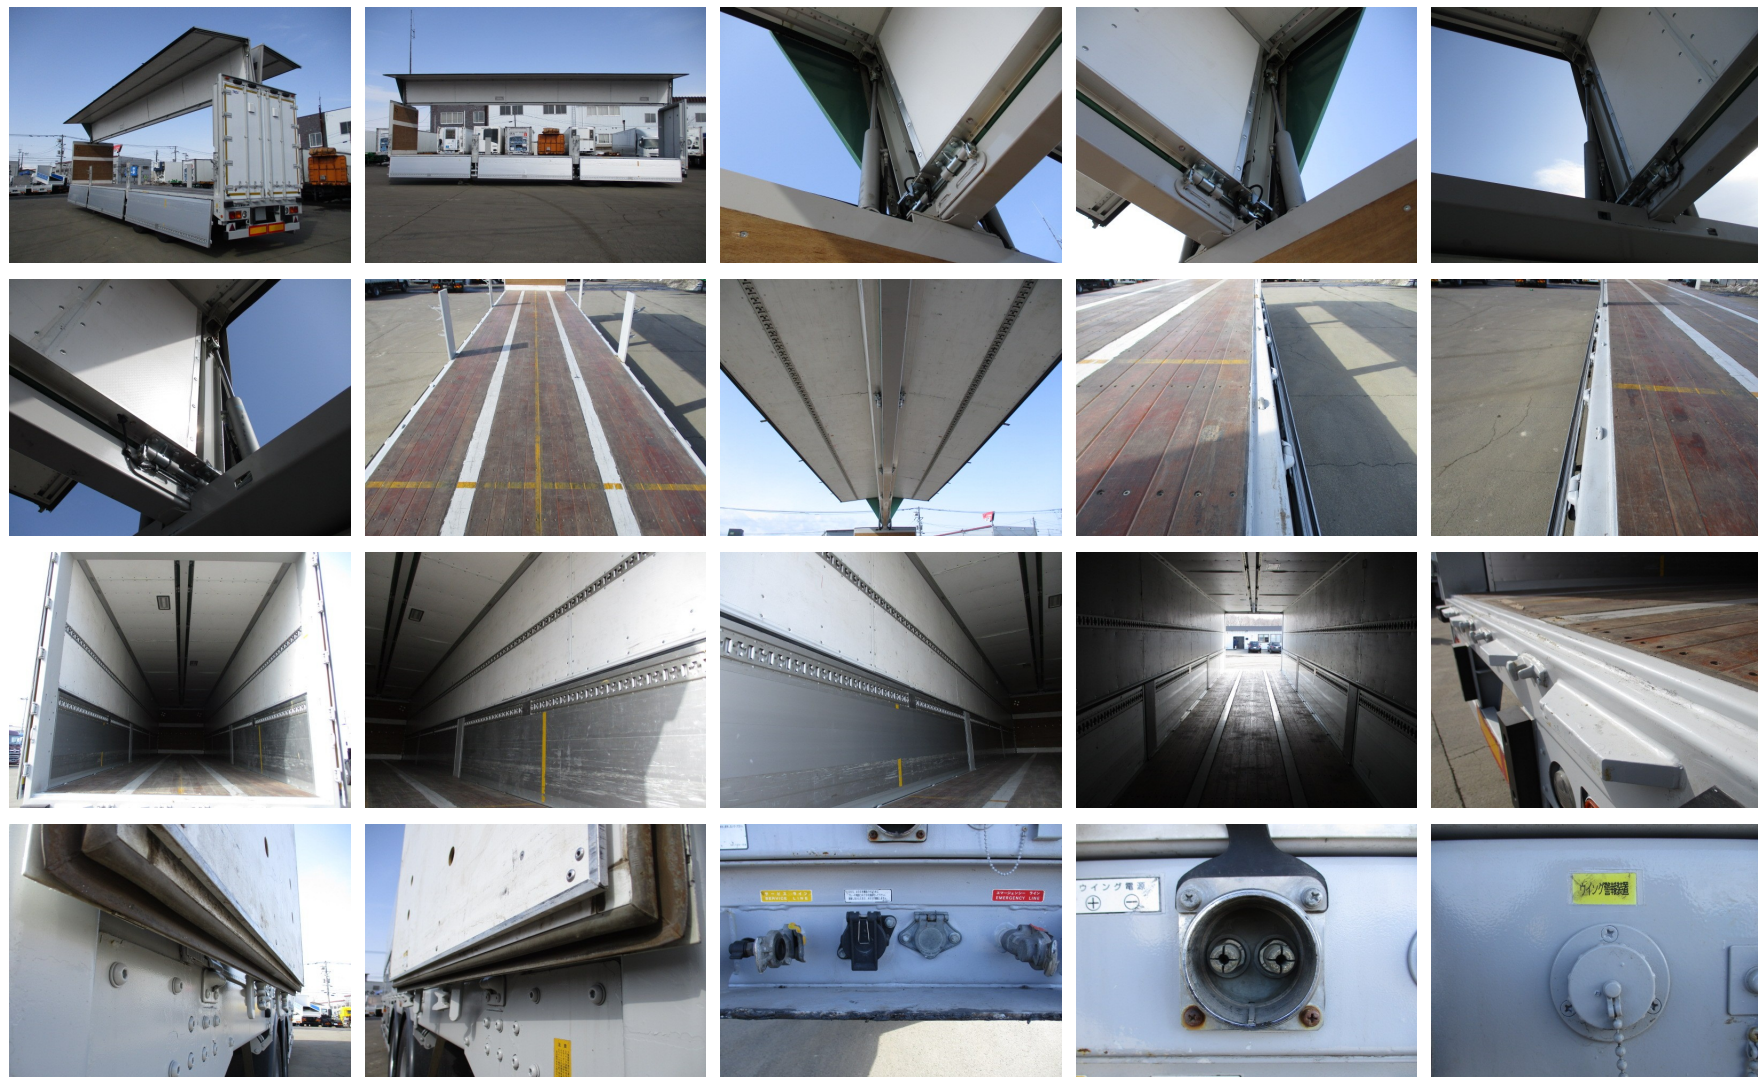

お問い合わせ番号

S-3216

株式会社アシーネ ☎ 011-802-7133

営業時間 9:00-18:00
定休日 日曜日・祝日

トレクス PFG24112改 バントトレーラー・ウィングトレーラー

札幌展示場

車検付！H29年 トレクス 13m2軸ウィングトレーラー エアサス 積載：21100kg 第五輪荷重：9780kg以上

平成29年 トレクス / 内寸：1260×240×240