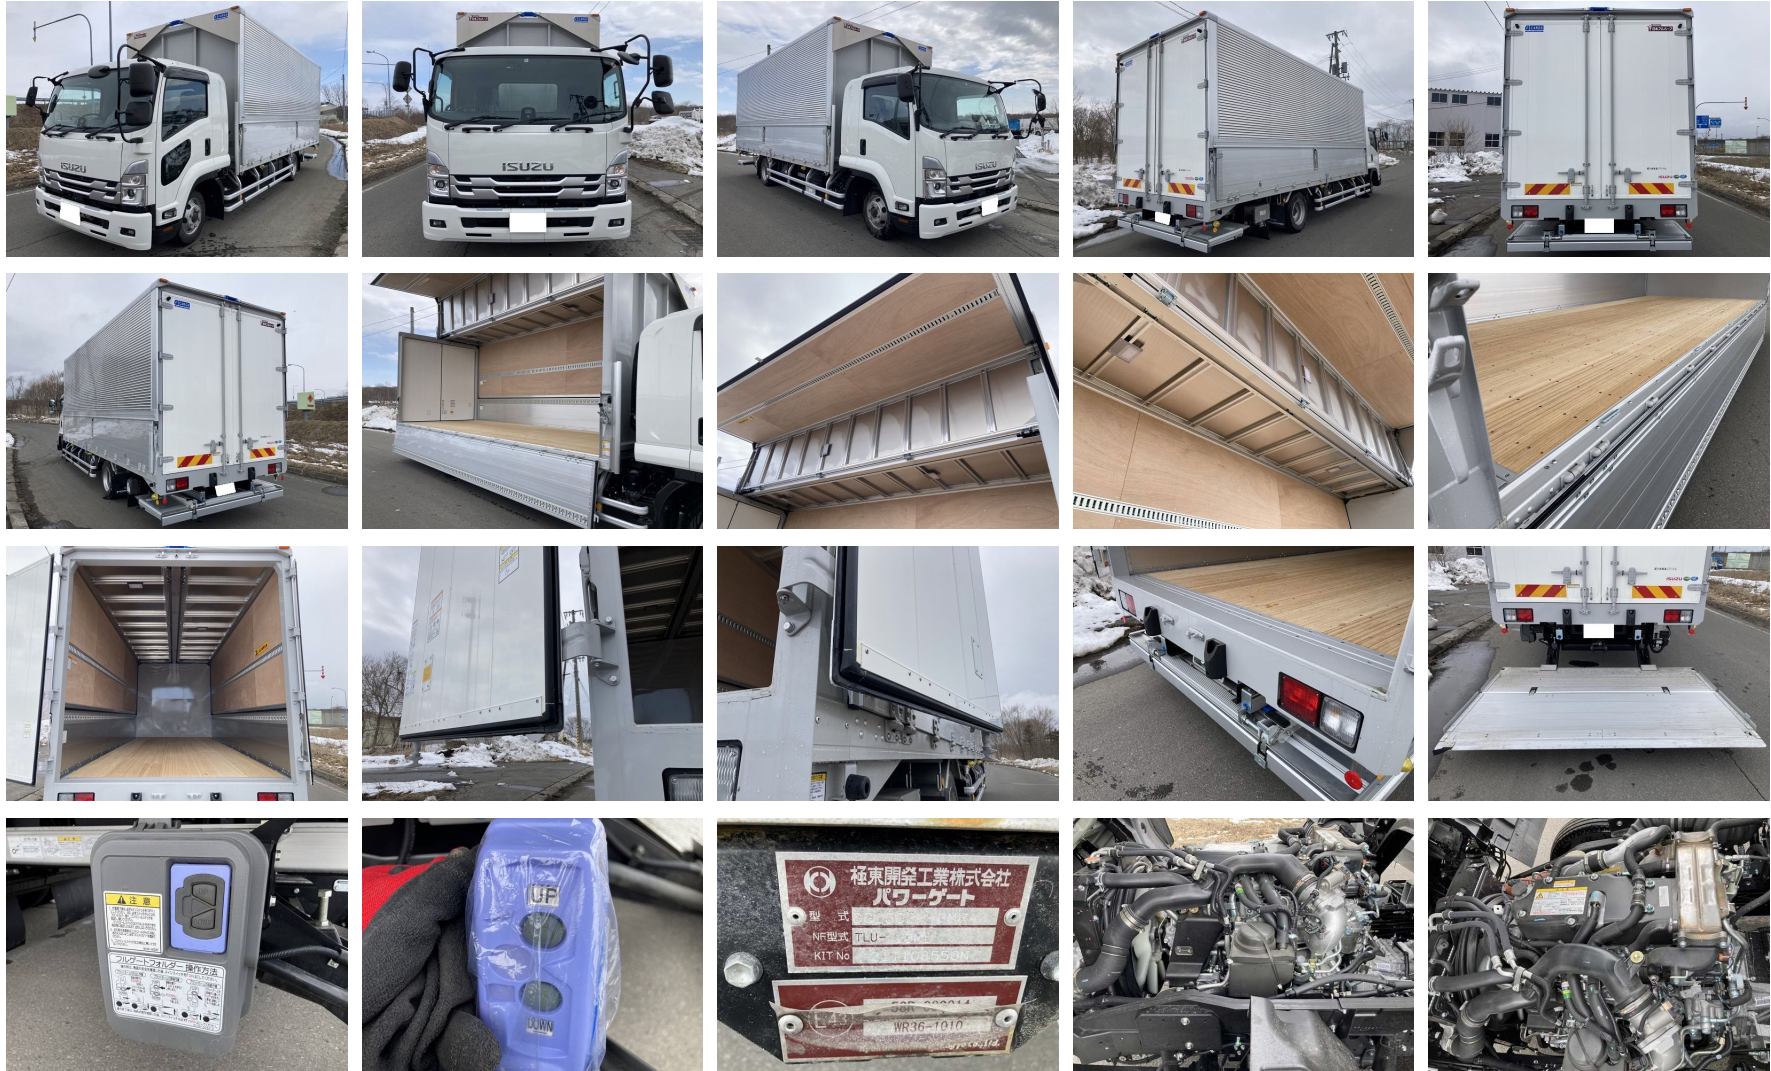

いすゞ 2RG-FRR90T2 アルミバン・ウィング

苫小牧展示場 第1

車両本体価格 (税別)

ASK 万円 (税込 ASK万円)

お問い合わせ番号

2757 Z

車両詳細

メーカー	いすゞ	車体番号	FRR90-7180***
形状	アルミバン・ウィング	走行距離	1,000Km
重量	中型	車名	いすゞ
型式	2RG-FRR90T2	年式	令和03年05月
車両総重量	7,960Kg	最大積載量	2,300Kg
ミッション	MT6	原動機	4HK1
燃料 軽油	軽油	総排気量又は定格出力	5.19L
馬力	240	車検	令和05年05月12日
定員数	2人	リサイクル券	
上物メーカー	フルハーフ		
内寸	長さ620cm x 幅240cm x 高さ239cm		
メーカーリンク			

備考

令和3年いすゞ 4tアルミウィング・車検付?未使用車?・6200ワイド・格納ゲート付・MT6・エアサス・積載：2,300kg・240馬力・内寸：620×240×239・BT：115E41L

装備仕様

※車両本体価格以外に、リサイクル料金が必要です。また、登録に伴う諸費用、納車に関する費用が別途必要です。
 ※抹消車両については、旧車検時の積載量となります。新規登録の際は、減トンなる場合がございますのでご注意ください。
 ※中古車販売の為、小キズ、凹み等画像では確認できない部分もございます。詳細についてはお問合せ下さい。

いすゞ 2RG-FRR90T2 アルミバン・ウイング

苫小牧展示場 第1

車検付?未使用車? 6200ワイド いすゞ 4tアルミウイング 格納ゲート付 MT6 エアサス
令和03年 いすゞ / 積載 : 2,300kg 240馬力 内寸 : 620×240×239 BT : 115E41L

車両本体価格 (税別)

お問い合わせ番号

ASK 万円 (税込 ASK万円)

2757 Z

株式会社アシーネ ☎ 011-802-7133