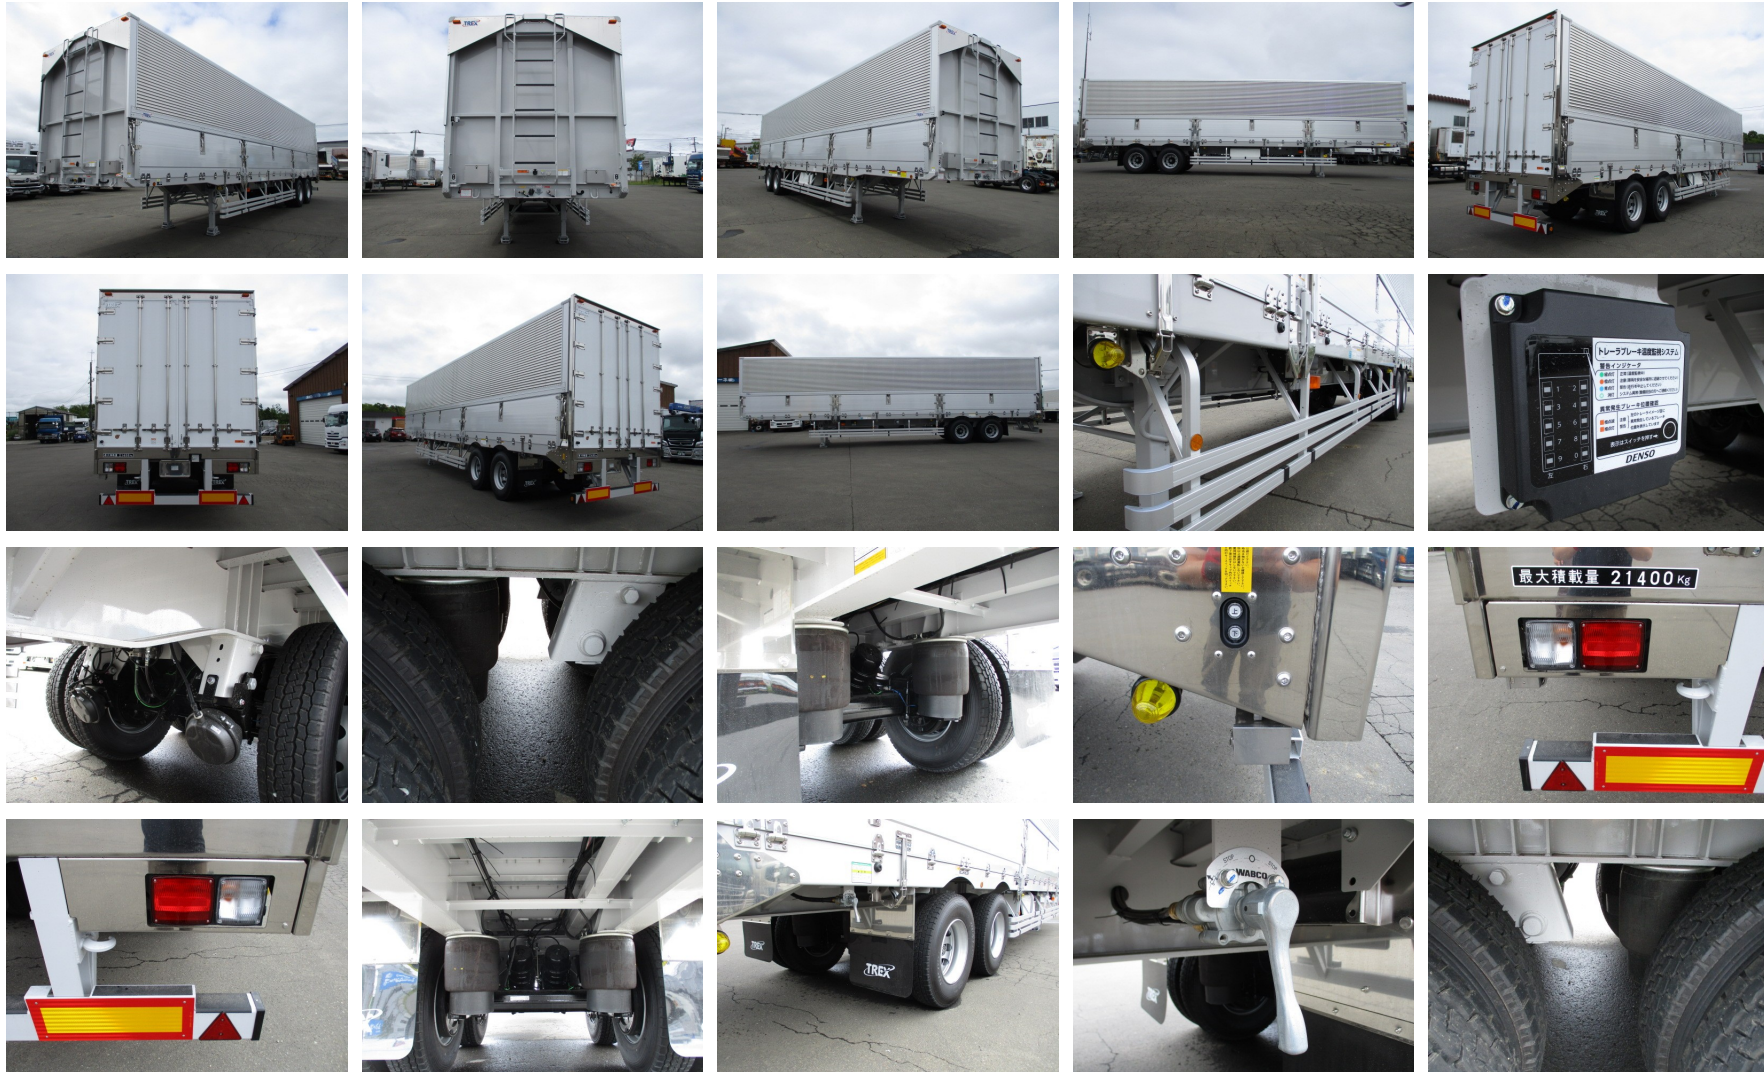

トレクス PFN24103改 バントトレーラー・ウィングトレーラー

苫小牧展示場 第1

車両本体価格 (税別)

ASK 万円 (税込 ASK万円)

お問い合わせ番号

S-3973

車両詳細

メーカー	トレクス	車体番号	PFN24103-8***
形状	バントトレーラー・ウィングトレーラー	走行距離	不明
重量	その他	車名	トレクス
型式	PFN24103改	年式	令和04年06月
車両総重量	29,240Kg	最大積載量	21,400Kg
ミッション		原動機	
燃料 軽油		総排気量又は定格出力	
馬力		車検	予備検 令和4年09月15日
定員数		リサイクル券	
上物メーカー			
内寸	長さ1,260cm x 幅241cm x 高さ236cm		
メーカーリンク			

トレクス PFN24103改 バントトレーラー・ウィングトレーラー

苫小牧展示場 第1

【転貸リース】未使用車 トレクス 13m2軸ウィングトレーラー リフトアクスル 積載：21,400kg 第五輪荷重：10,250kg以上
令和04年 トレクス/前周り半径：153、裾周り半径：205 内寸：1260×241×236

車両本体価格 (税別)

お問い合わせ番号

ASK 万円 (税込 ASK万円)

S-3973

株式会社アシーネ ☎ 011-802-7133

営業時間 9:00-18:00
定休日 日曜日・祝日

トレクス PFN24103改 バントトレーラー・ウィングトレーラー

苫小牧展示場 第1

【転貸リース】未使用車 トレクス 13m2軸ウィングトレーラー リフトアクスル 積載：21,400kg 第五輪荷重：10,250kg以上
令和04年 トレクス/前周り半径：153、裾周り半径：205 内寸：1260×241×236

車両本体価格 (税別)

お問い合わせ番号