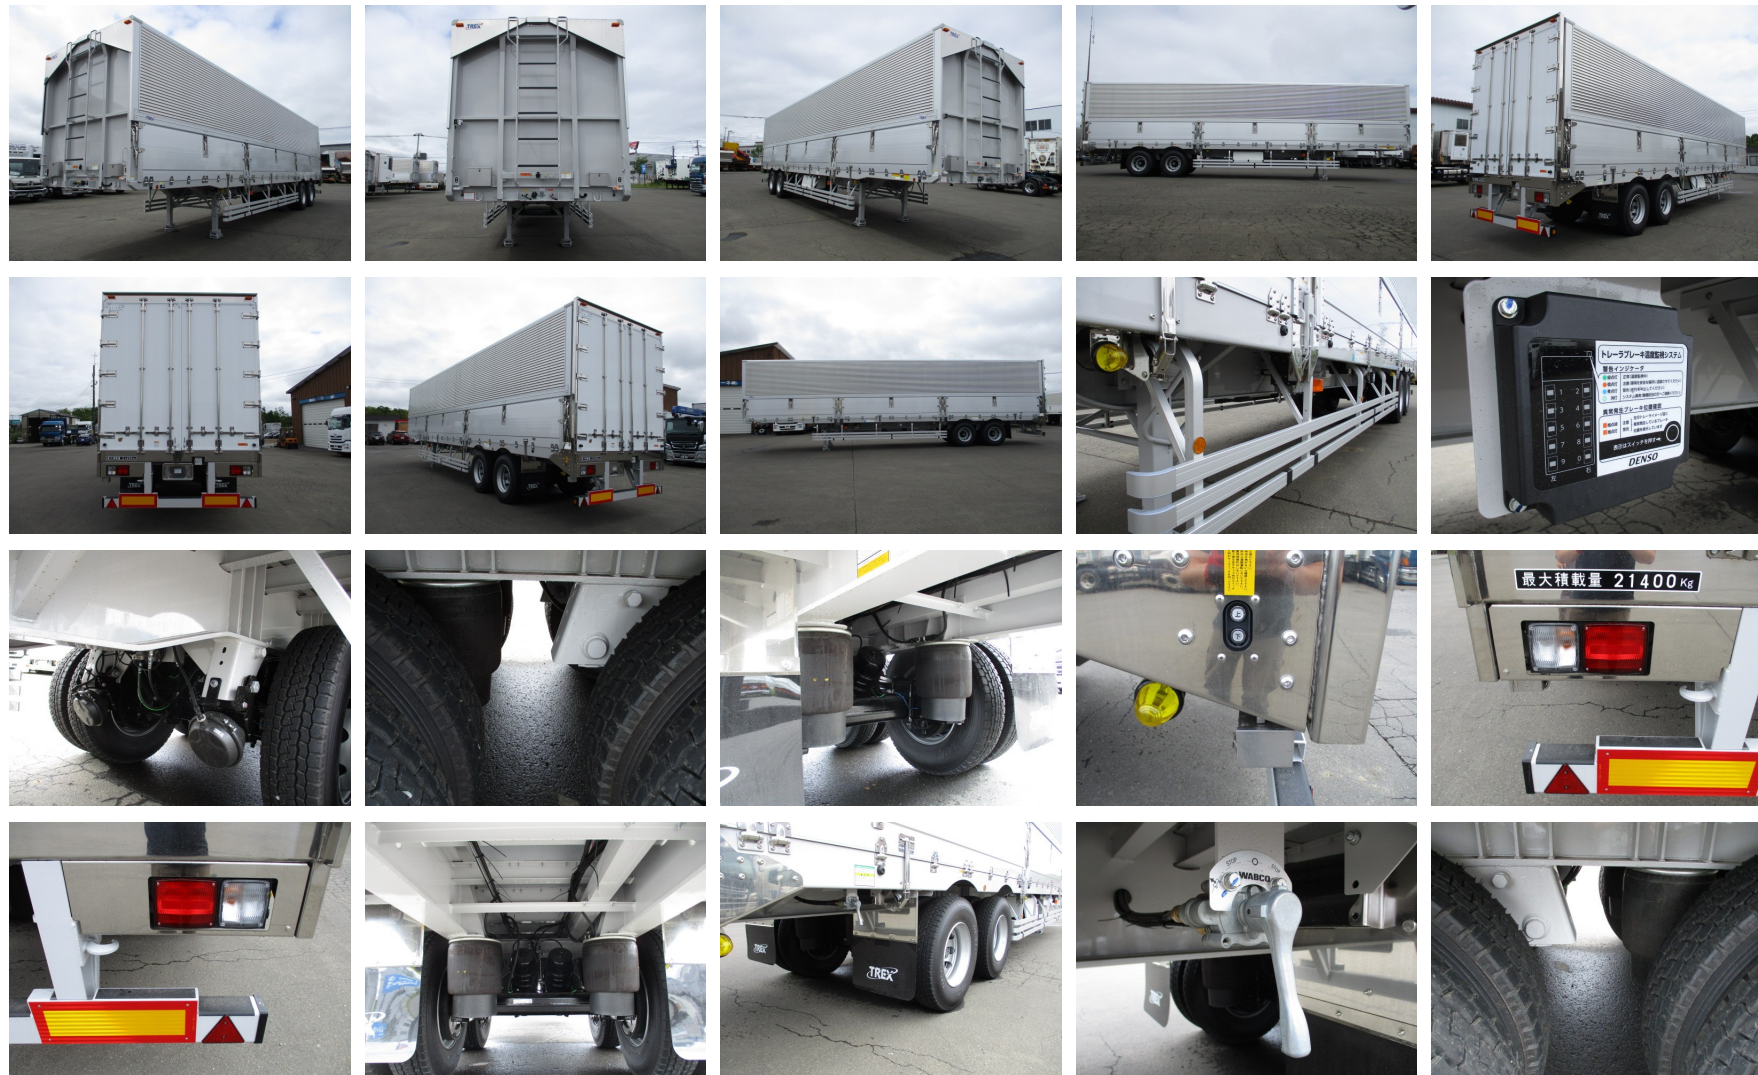

トレクス PFN24103改 バントトレーラー・ウィングトレーラー

苫小牧展示場 第1

車両本体価格 (税別)

ASK 万円 (税込 ASK万円)

お問い合わせ番号

S-3973

車両詳細

メーカー	トレクス	車体番号	PFN24103-8***
形状	バントトレーラー・ウィングトレーラー	走行距離	不明
重量	その他	車名	トレクス
型式	PFN24103改	年式	令和04年06月
車両総重量	29,240Kg	最大積載量	21,400Kg
ミッション		原動機	
燃料 軽油		総排気量又は定格出力	
馬力		車検	予備検 令和4年09月15日
定員数		リサイクル券	
上物メーカー			
内寸	長さ1,260cm x 幅241cm x 高さ236cm		
メーカーリンク			

トレクス PFN24103改 バントトレーラー・ウィングトレーラー

苫小牧展示場 第1

未使用車 トレクス 13m2軸ウィングトレーラー リフトアクスル 積載：21,400kg 第五輪荷重：10,250kg以上
令和04年 トレクス/前周り半径：153、裾周り半径：205 内寸：1260×241×236

車両本体価格 (税別)

お問い合わせ番号

ASK 万円 (税込 ASK万円)

S-3973

株式会社アシーネ ☎ 011-802-7133

営業時間 9:00-18:00
定休日 日曜日・祝日

トレクス PFN24103改 バントトレーラー・ウィングトレーラー

苫小牧展示場 第1

未使用車 トレクス 13m2軸ウィングトレーラー リフトアクスル 積載：21,400kg 第五輪荷重：10,250kg以上
令和04年 トレクス/前周り半径：153、裾周り半径：205 内寸：1260×241×236

車両本体価格 (税別)

お問い合わせ番号

ASK 万円 (税込 ASK万円)