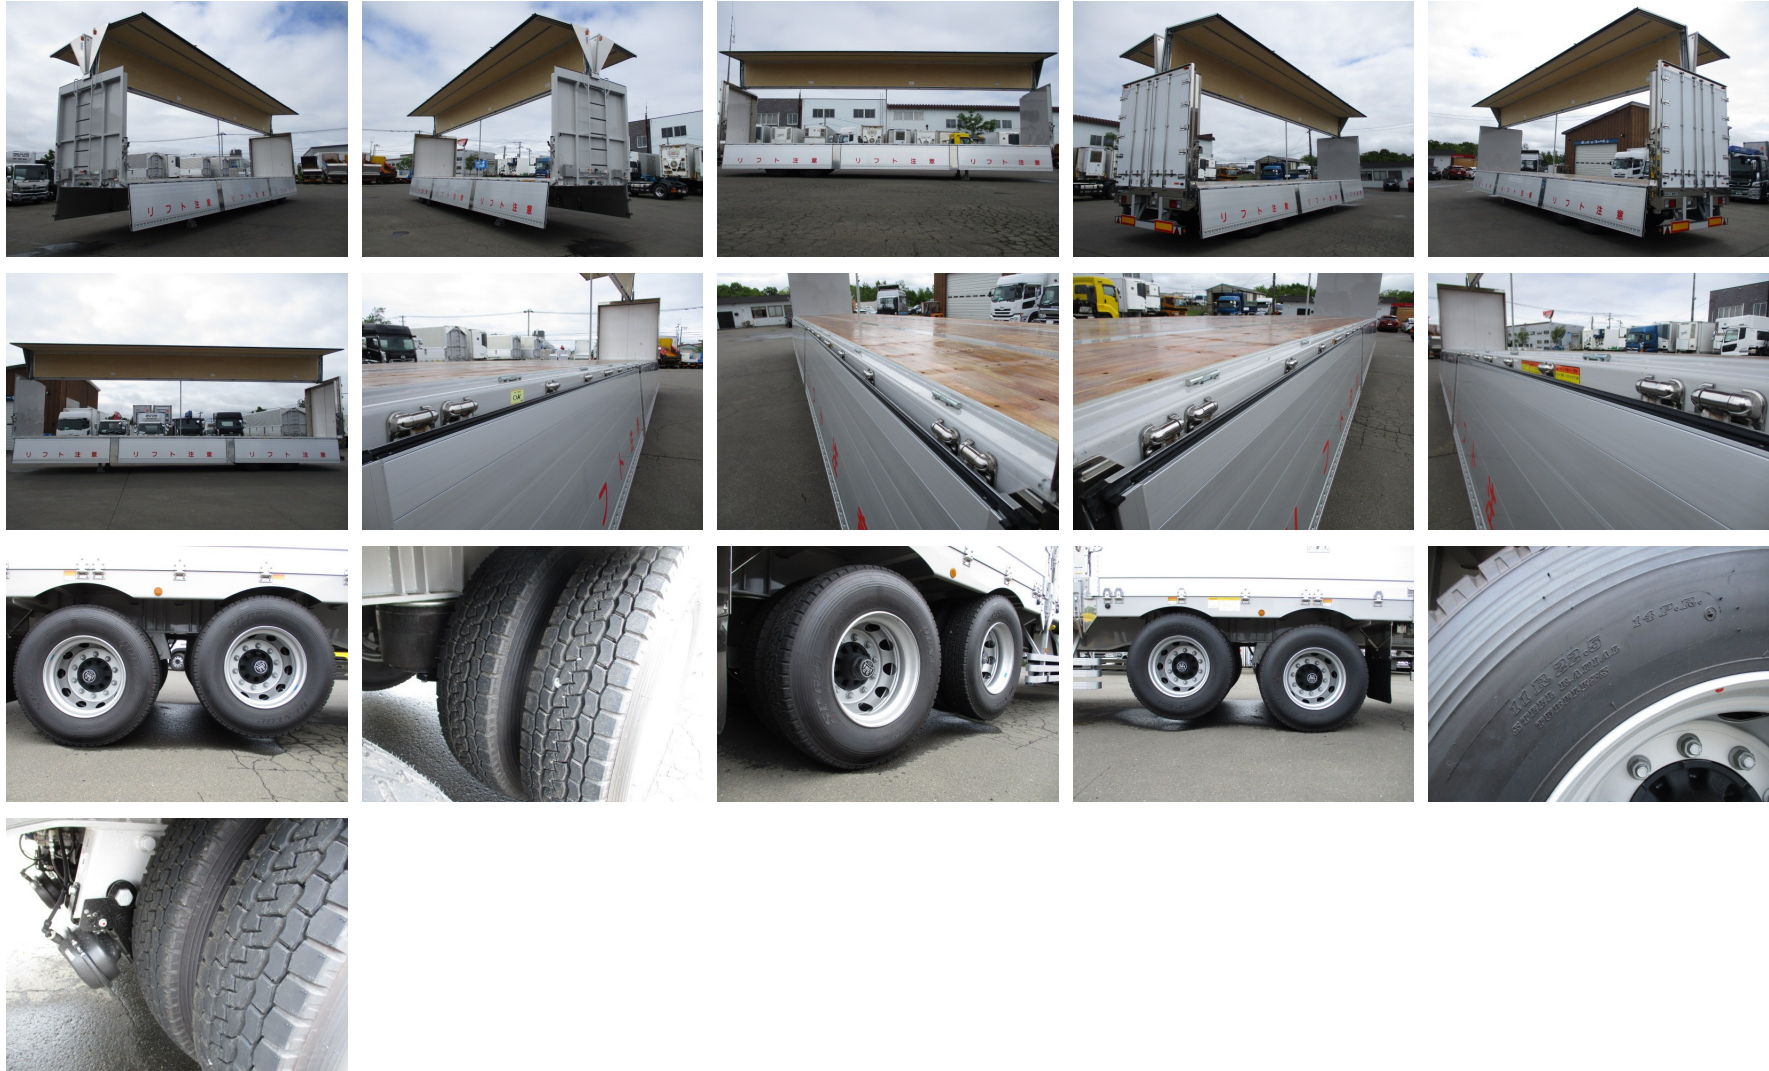

トレクス PFN24103改 バントトレーラー・ウィングトレーラー

苫小牧展示場 第1

【転貸リース】未使用車 トレクス 13m2軸ウィングトレーラー リフトアクスル 積載：21,400kg 第五輪荷重：10,250kg以上
令和04年 トレクス/前周り半径：153、裾周り半径：205 内寸：1260×241×236

車両本体価格 (税別)

お問い合わせ番号

株式会社アシーネ 011-802-7133

営業時間 9:00-18:00
定休日 日曜日・祝日

ASK 万円 (税込 ASK万円)

S-3973