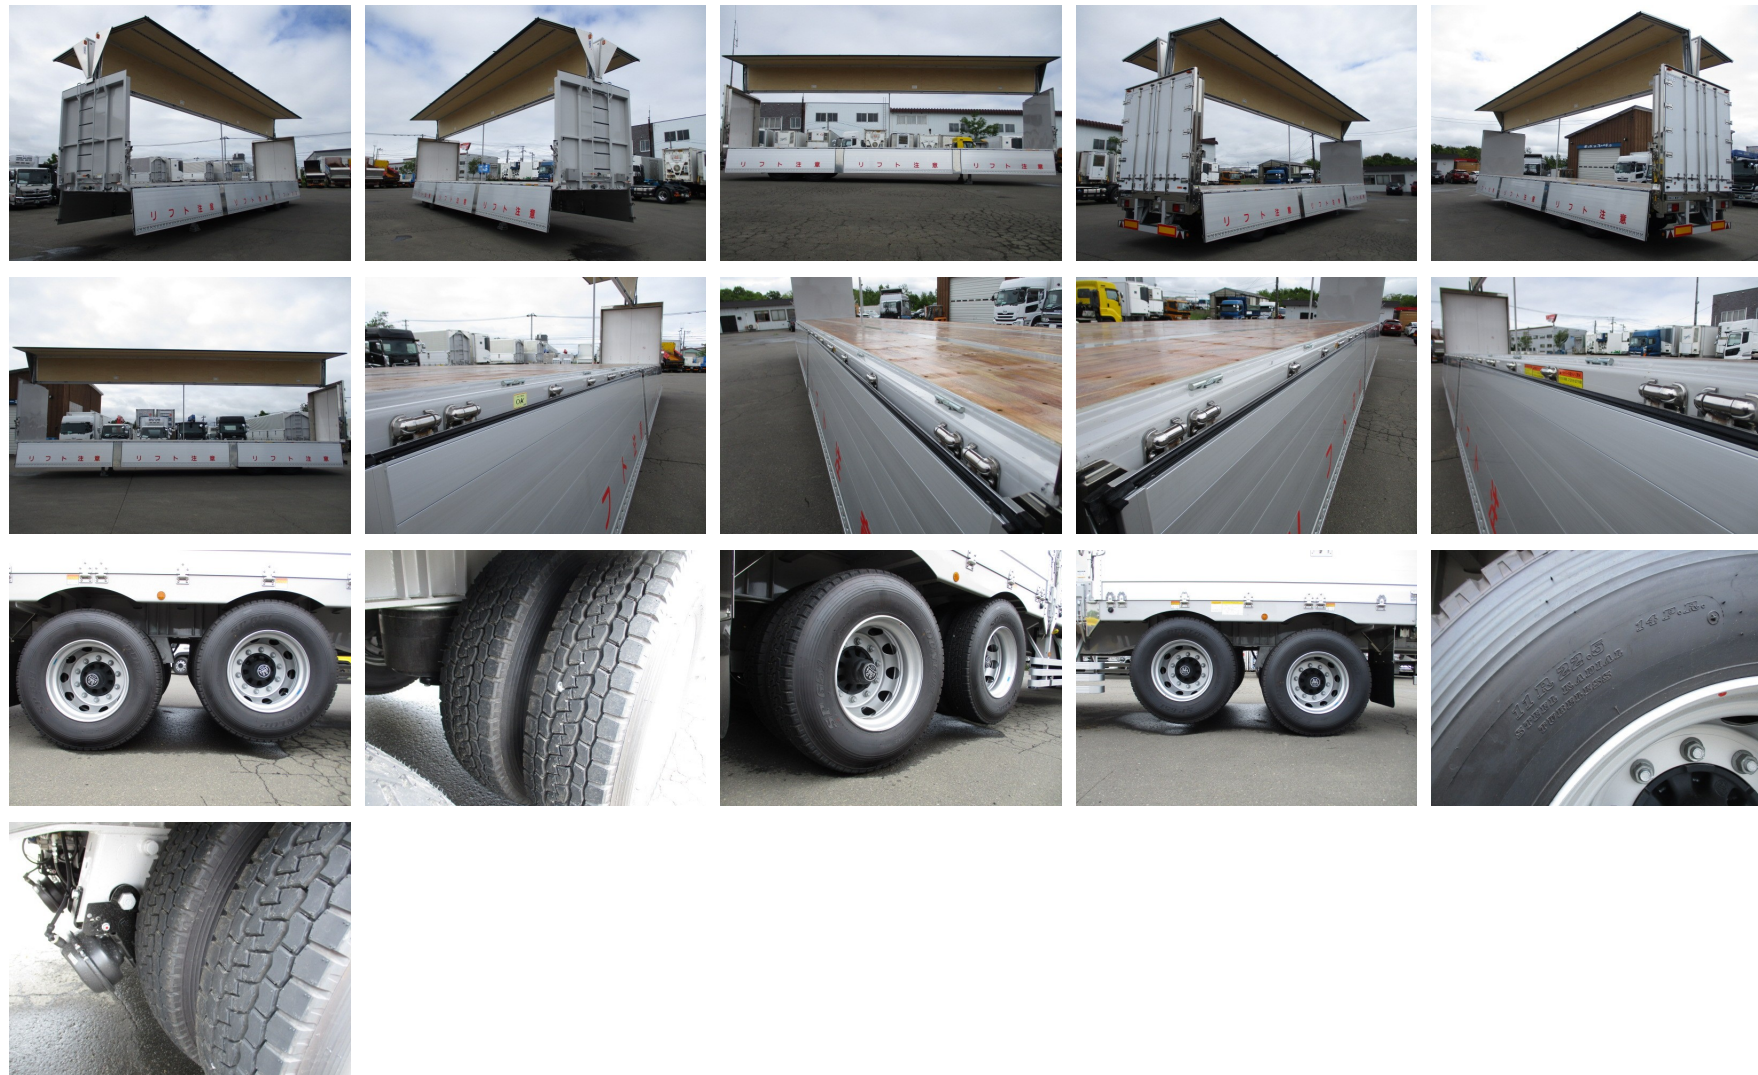

トレクス PFN24103改 バントトレーラー・ウイングトレーラー

苫小牧展示場 第1

未使用車 トレクス 13m2軸ウイングトレーラー リフトアクスル 積載：21,400kg 第五輪荷重：10,250kg以上
令和04年 トレクス/前周り半径：153、裾周り半径：205 内寸：1260×241×236

車両本体価格 (税別)

お問い合わせ番号

株式会社アシーネ ☎ 011-802-7133

営業時間 9:00-18:00
定休日 日曜日・祝日

ASK 万円 (税込 ASK万円)

S-3973