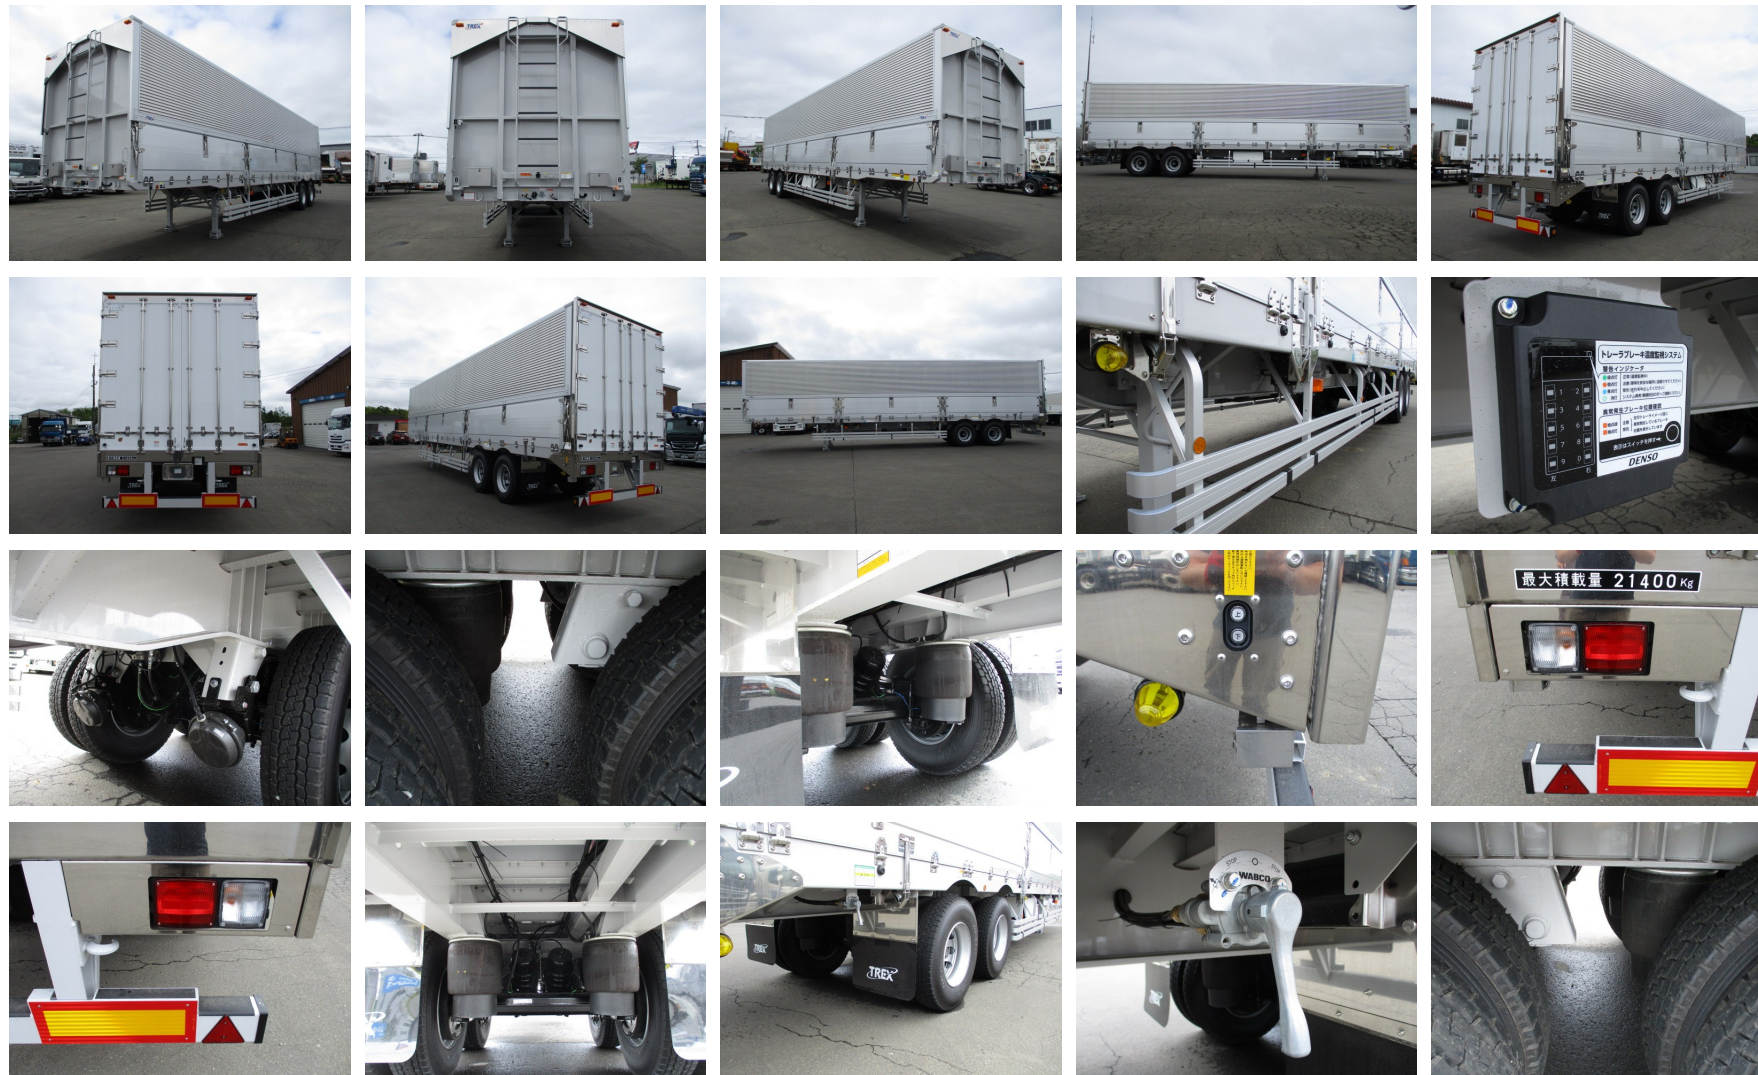

## 車両詳細

メーカー	トレクス	車体番号	PFN24103-8***
形状	バントトレーラー・ウィングトレーラー	走行距離	不明
重量	その他	車名	トレクス
型式	PFN24103改	年式	令和04年06月
車両総重量	29,240Kg	最大積載量	21,400Kg
ミッション		原動機	
燃料 軽油		総排気量又は定格出力	
馬力		車検	予備検 令和4年09月15日
定員数		リサイクル券	
上物メーカー			
内寸	長さ1,260cm x 幅241cm x 高さ236cm		
メーカーリンク			

# トレクス PFN24103改 バントトレーラー・ウィングトレーラー

苫小牧展示場 第1

未使用車 トレクス 13m2軸ウィングトレーラー リフトアクスル 積載：21,400kg 第五輪荷重：10,250kg以上  
令和04年 トレクス/前周り半径：153、裾周り半径：205 内寸：1260×241×236

車両本体価格 (税別)

お問い合わせ番号

**ASK** 万円 (税込 ASK万円)

**S-3973**