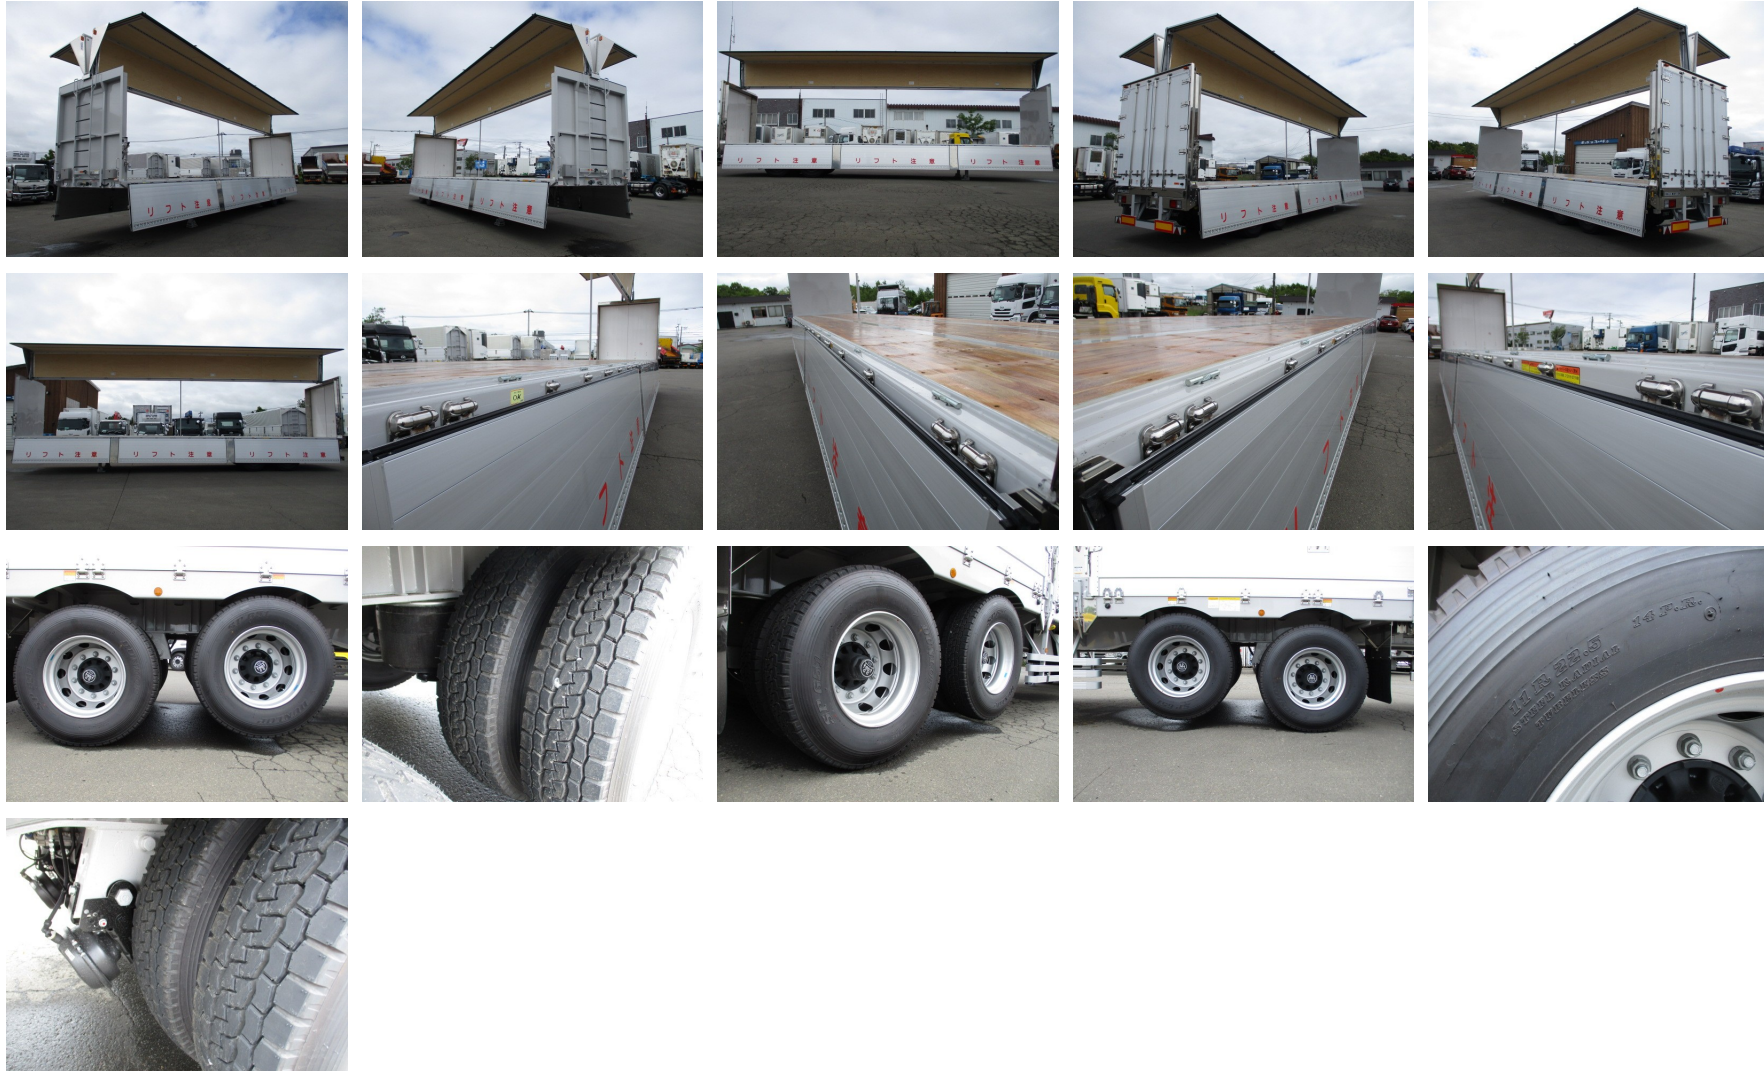

トレクス PFN24103改 バントトレーラー・ウイングトレーラー

苫小牧展示場 第1

未使用車 トレクス 13m2軸ウイングトレーラー リフトアクスル 積載：21,400kg 第五輪荷重：10,250kg以上
令和04年 トレクス/前周り半径：153、裾周り半径：205 内寸：1260×241×236

車両本体価格 (税別)

お問い合わせ番号

株式会社アシーネ ☎ 011-802-7133

営業時間 9:00-18:00
定休日 日曜日・祝日

ASK 万円 (税込 ASK万円)

S-3973