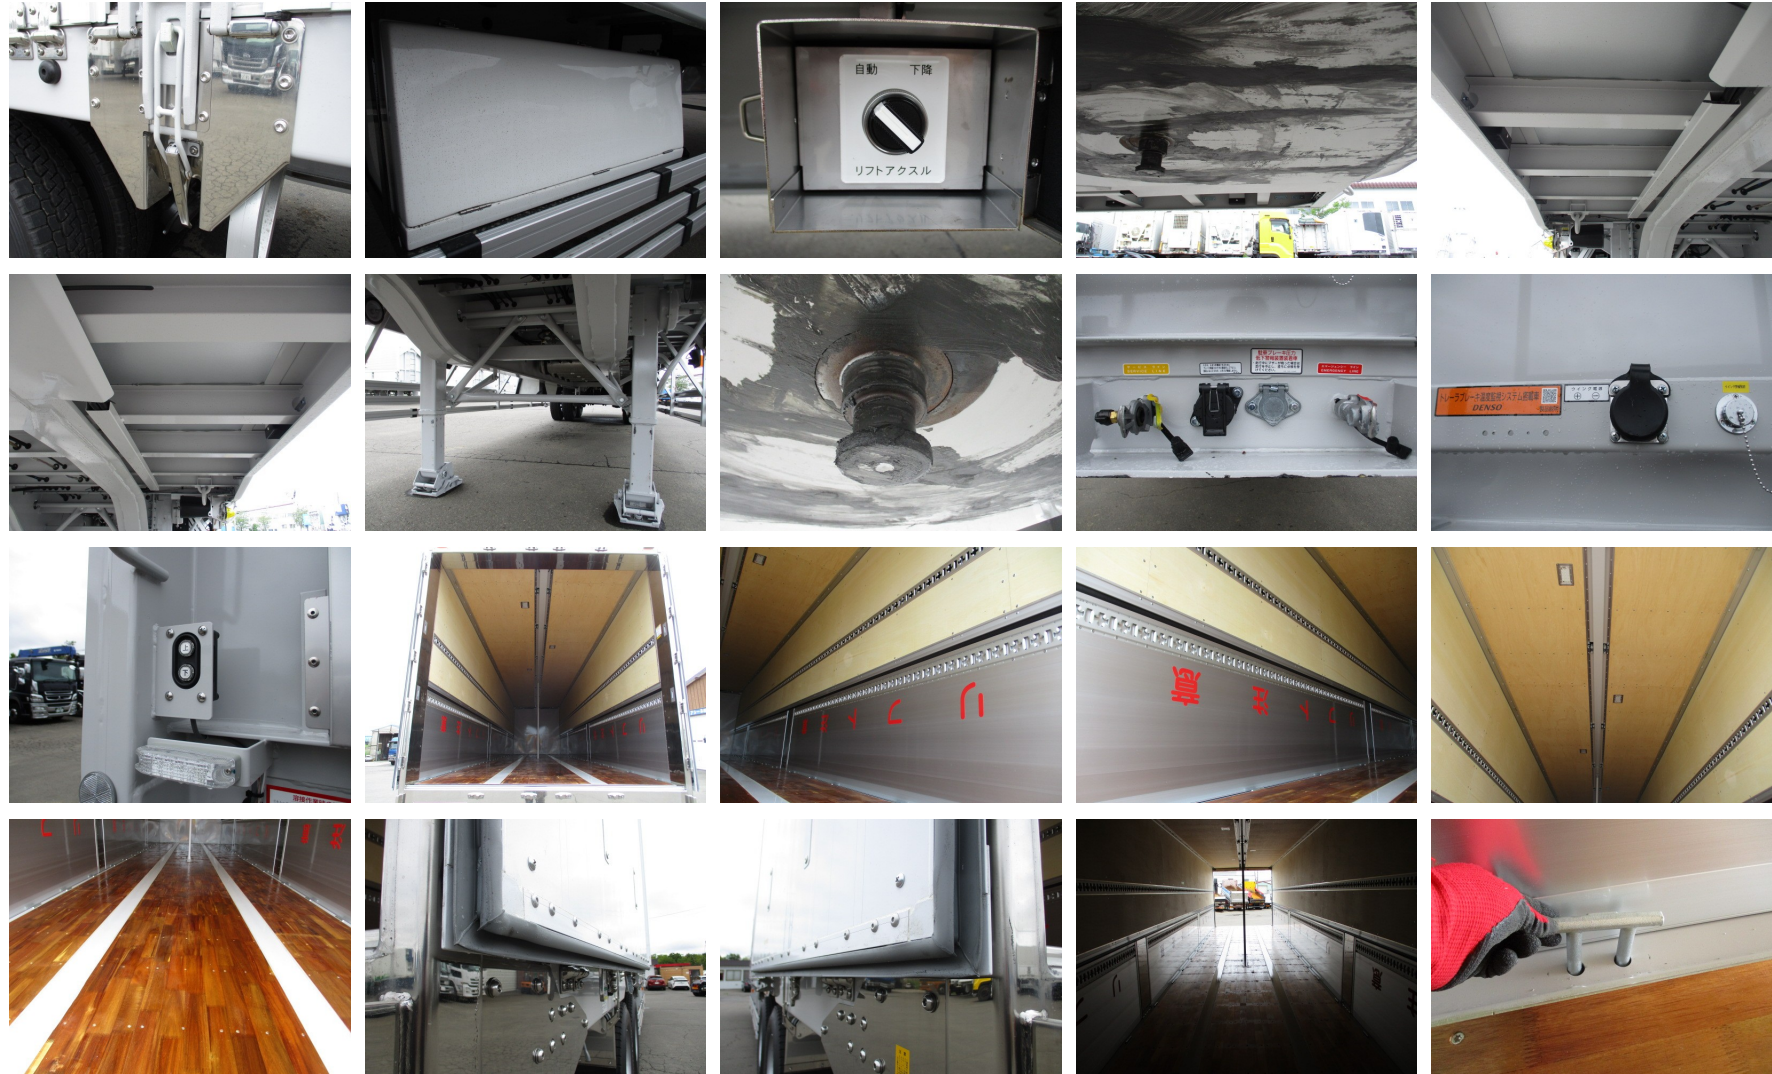

トレクス PFN24103改 バントトレーラー・ウィングトレーラー

苫小牧展示場 第1

【転貸リース】未使用車 トレクス 13m2軸ウィングトレーラー リフトアクスル 積載：21,400kg 第五輪荷重：10,250kg以上
令和04年 トレクス/前周り半径：153、裾周り半径：205 内寸：1260×241×236

車両本体価格 (税別)

お問い合わせ番号

株式会社アシーネ ☎ 011-802-7133

営業時間 9:00-18:00
定休日 日曜日・祝日

ASK 万円 (税込 ASK万円)

S-3973