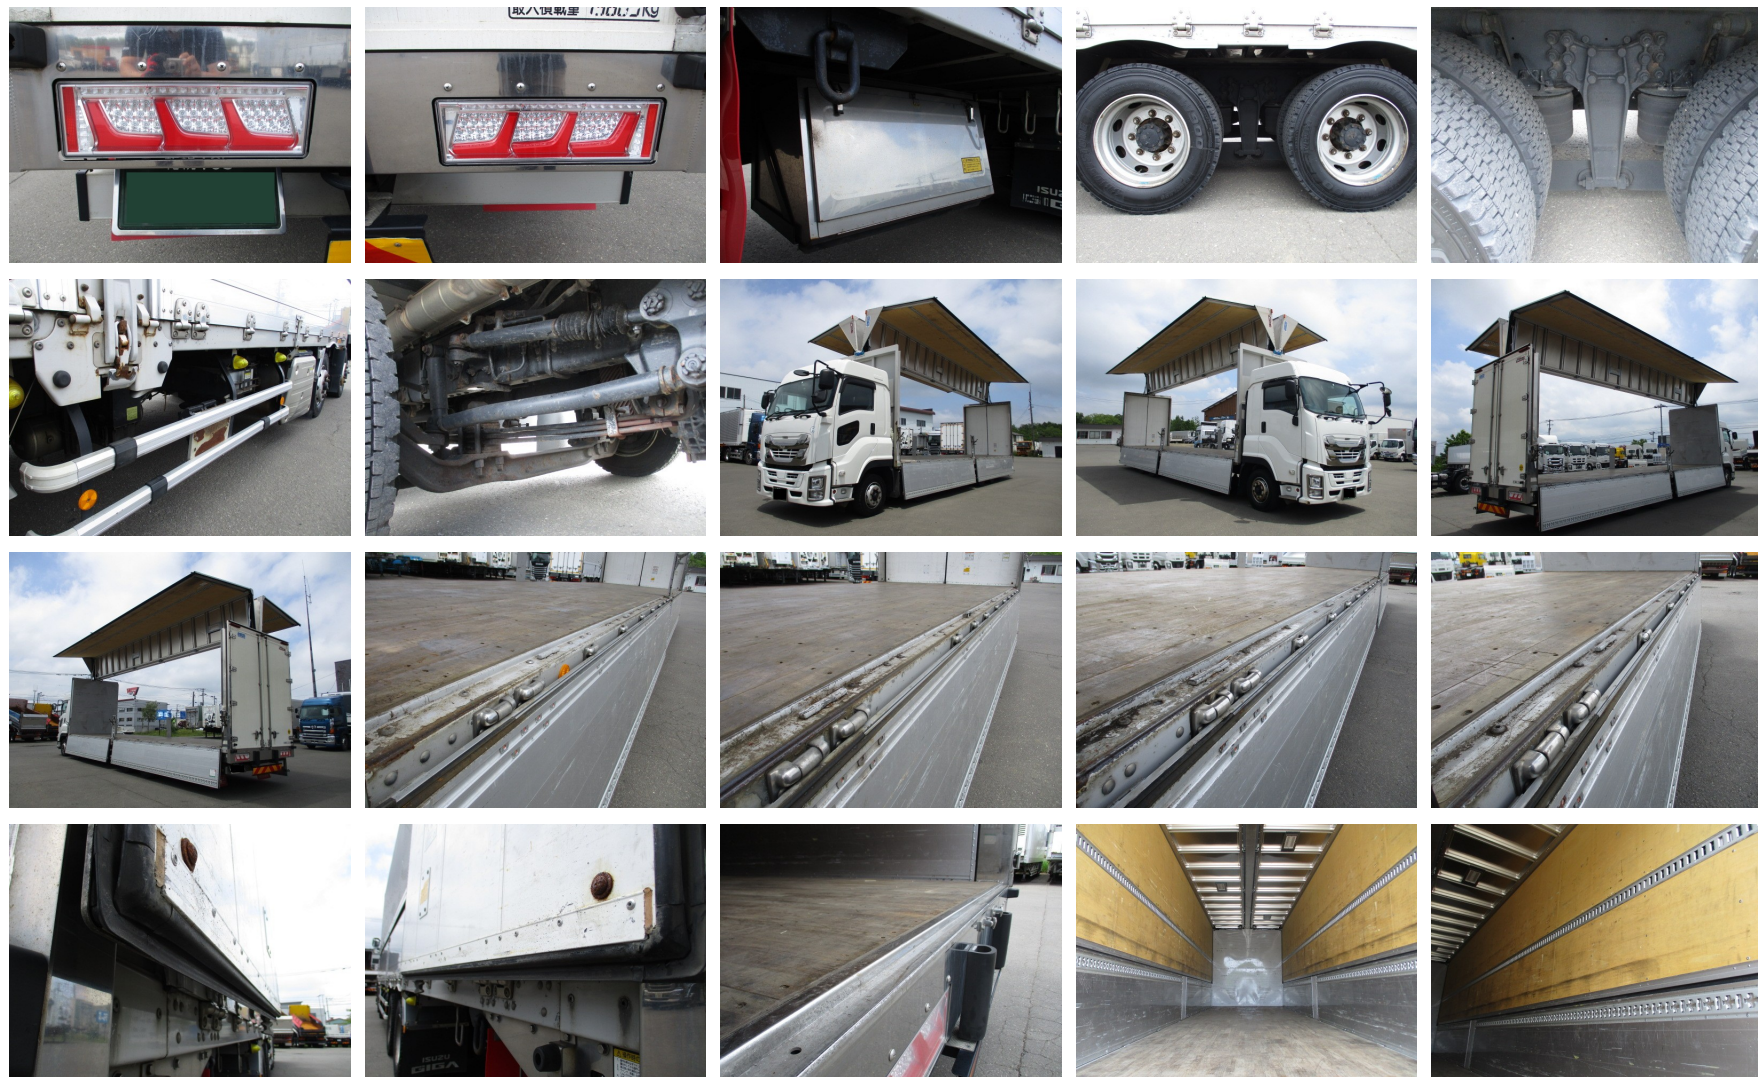

営業時間 9:00-18:00
定休日 日曜日・祝日

いすゞ 2PG-CYJ77C アルミバン・ウイング

札幌展示場

H31年 いすゞ 4軸低床ウイング エアサス 積載：13800kg 距離：33.7万km 380馬力 MT7速

令和01年/平成31年 いすゞ / 内寸：967×240×271

車両本体価格 (税別)

お問い合わせ番号

ASK 万円 (税込 ASK万円)