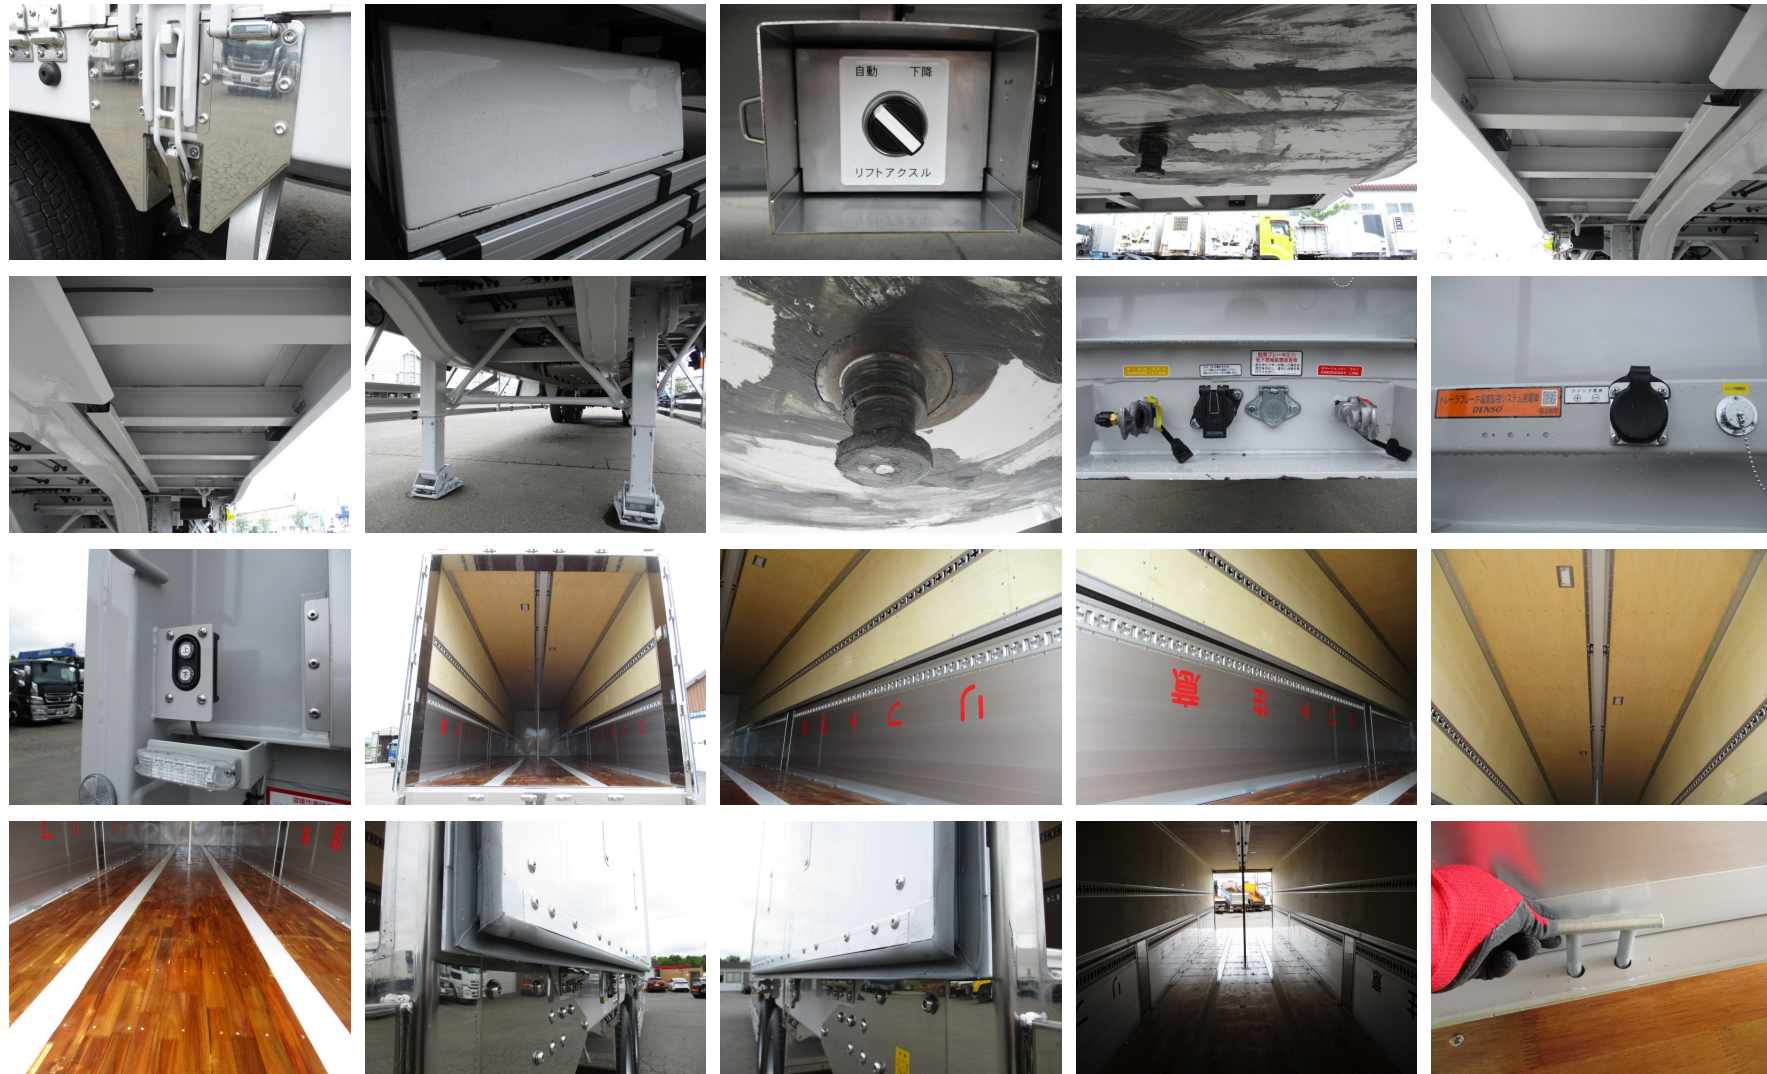

トレクス PFN24103改 バントトレーラー・ウイングトレーラー

苫小牧展示場 第1

【レンタル専用? 短期大歓迎!】 トレクス 13m2軸ウイングトレーラー リフトアックスル 積載: 21,400kg 第五輪荷重: 10,250kg
令和04年 トレクス/前周り半径: 153、裾周り半径: 205 内寸: 1260×241×236

車両本体価格 (税別)

お問い合わせ番号

ASK 万円 (税込 ASK万円)

S-3976

株式会社アシーネ ☎ 011-802-7133

営業時間 9:00-18:00
定休日 日曜日・祝日