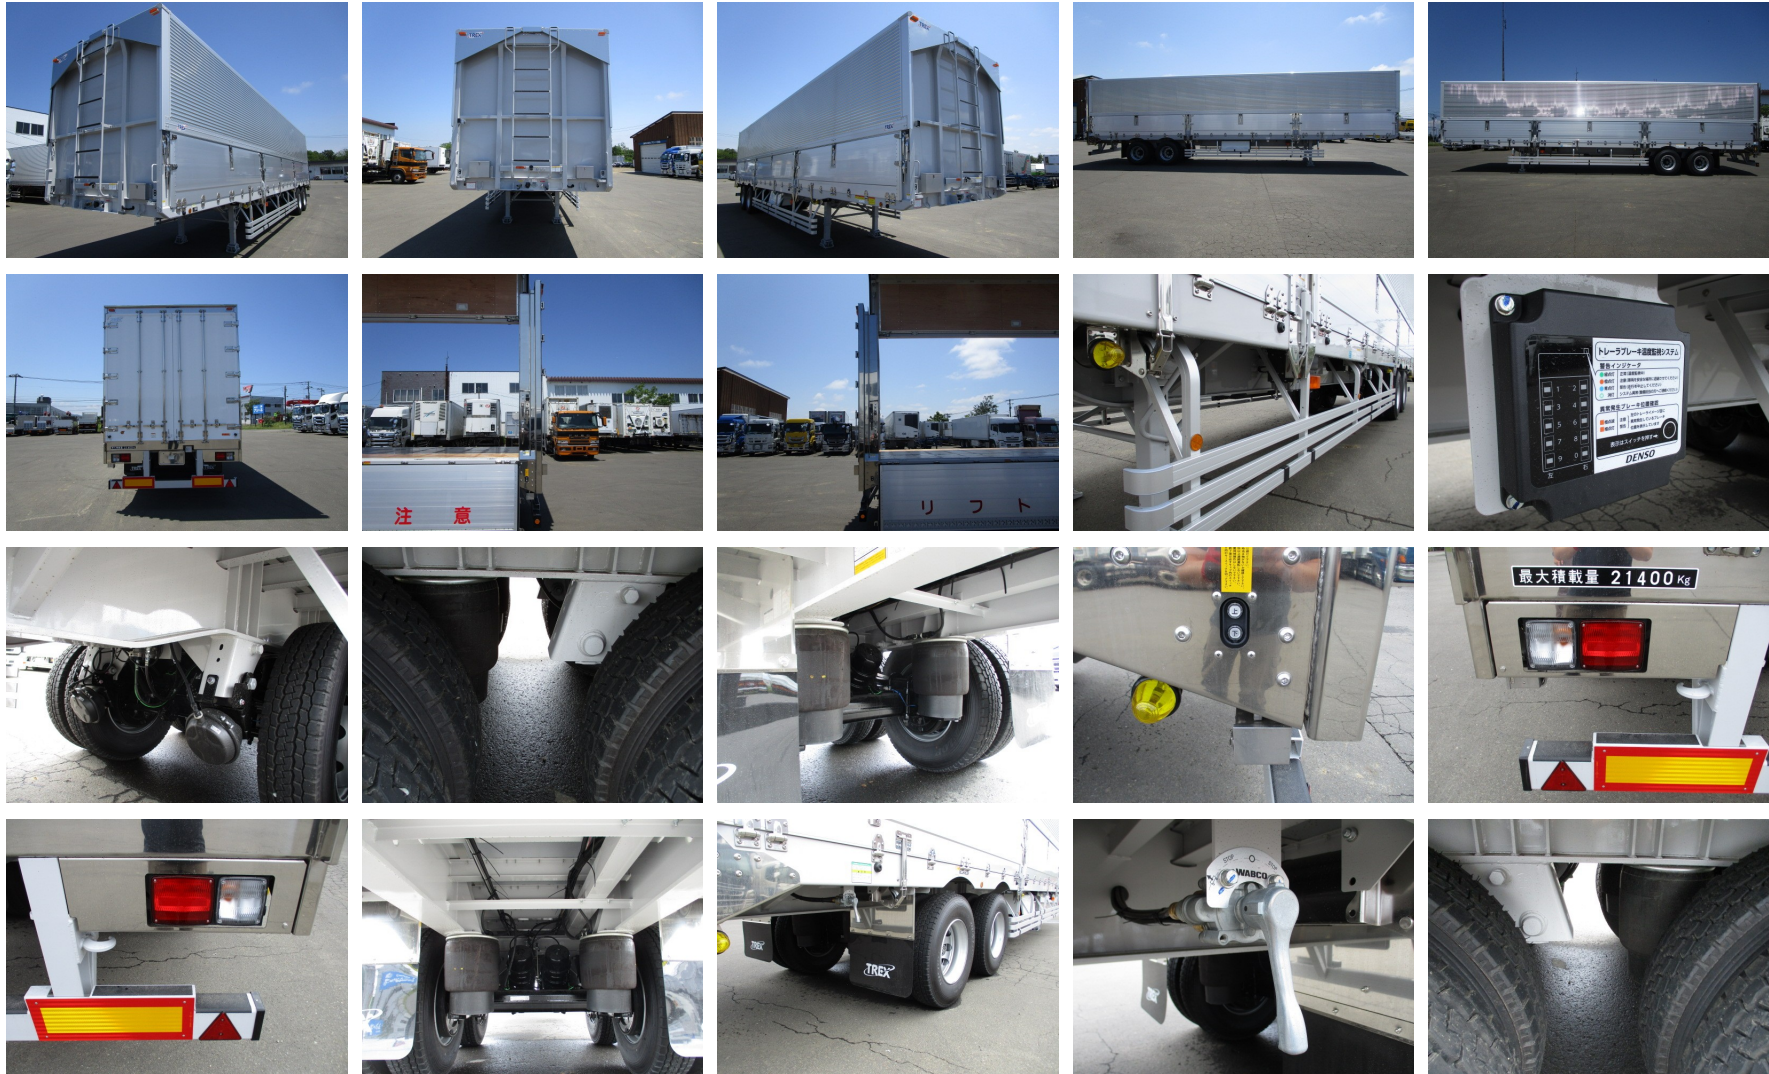

トレクス PFN24103改 バントトレーラー・ウィングトレーラー

苫小牧展示場 第1

車両本体価格 (税別)

ASK 万円 (税込 ASK万円)

お問い合わせ番号

S-3976

車両詳細

メーカー	トレクス	車体番号	PFN24103-8***
形状	バントトレーラー・ウィングトレーラー	走行距離	不明
重量	その他	車名	トレクス
型式	PFN24103改	年式	令和04年06月
車両総重量	29,210Kg	最大積載量	21,400Kg
ミッション		原動機	
燃料	軽油	総排気量又は定格出力	
馬力		車検	予備検 令和4年09月16日
定員数		リサイクル券	
上物メーカー			
内寸	長さ1,260cm x 幅241cm x 高さ236cm		
メーカーリンク			

トレクス PFN24103改 バントトレーラー・ウィングトレーラー

苫小牧展示場 第1

【レンタル専用? 短期大歓迎!】 トレクス 13m2軸ウィングトレーラー リフトアクスル 積載: 21,400kg 第五輪荷重: 10,250kg以上
令和04年 トレクス/前周り半径: 153、裾周り半径: 205 内寸: 1260×241×236

車両本体価格 (税別)

お問い合わせ番号

ASK 万円 (税込 ASK万円)