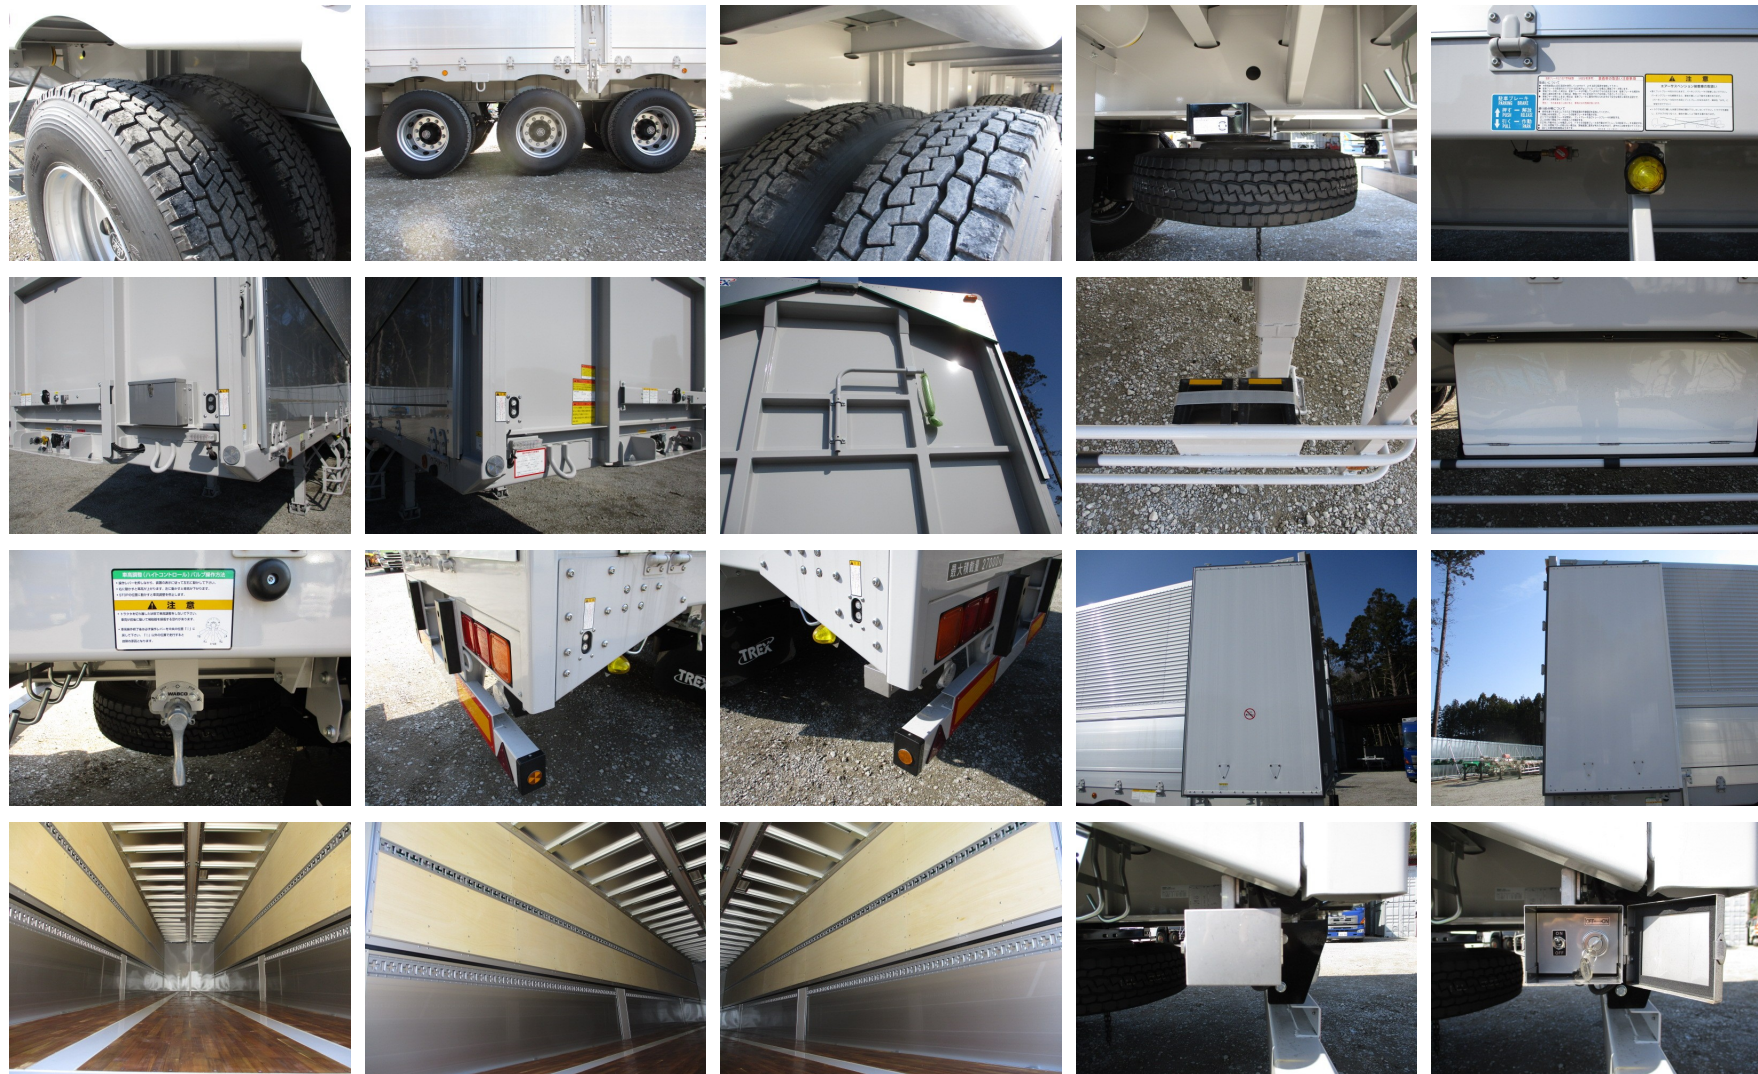

予備検付 13M3軸ウィングトレーラー リフトアクスル(中軸残し) 積載27,000kg
令和04年 トレクス/内寸:長さ1258cm 幅241cm 高さ234cm シングル引き 第五輪10,880kg以上

車両本体価格(税別)

お問い合わせ番号

ASK 万円 (税込 ASK万円)

S-4061