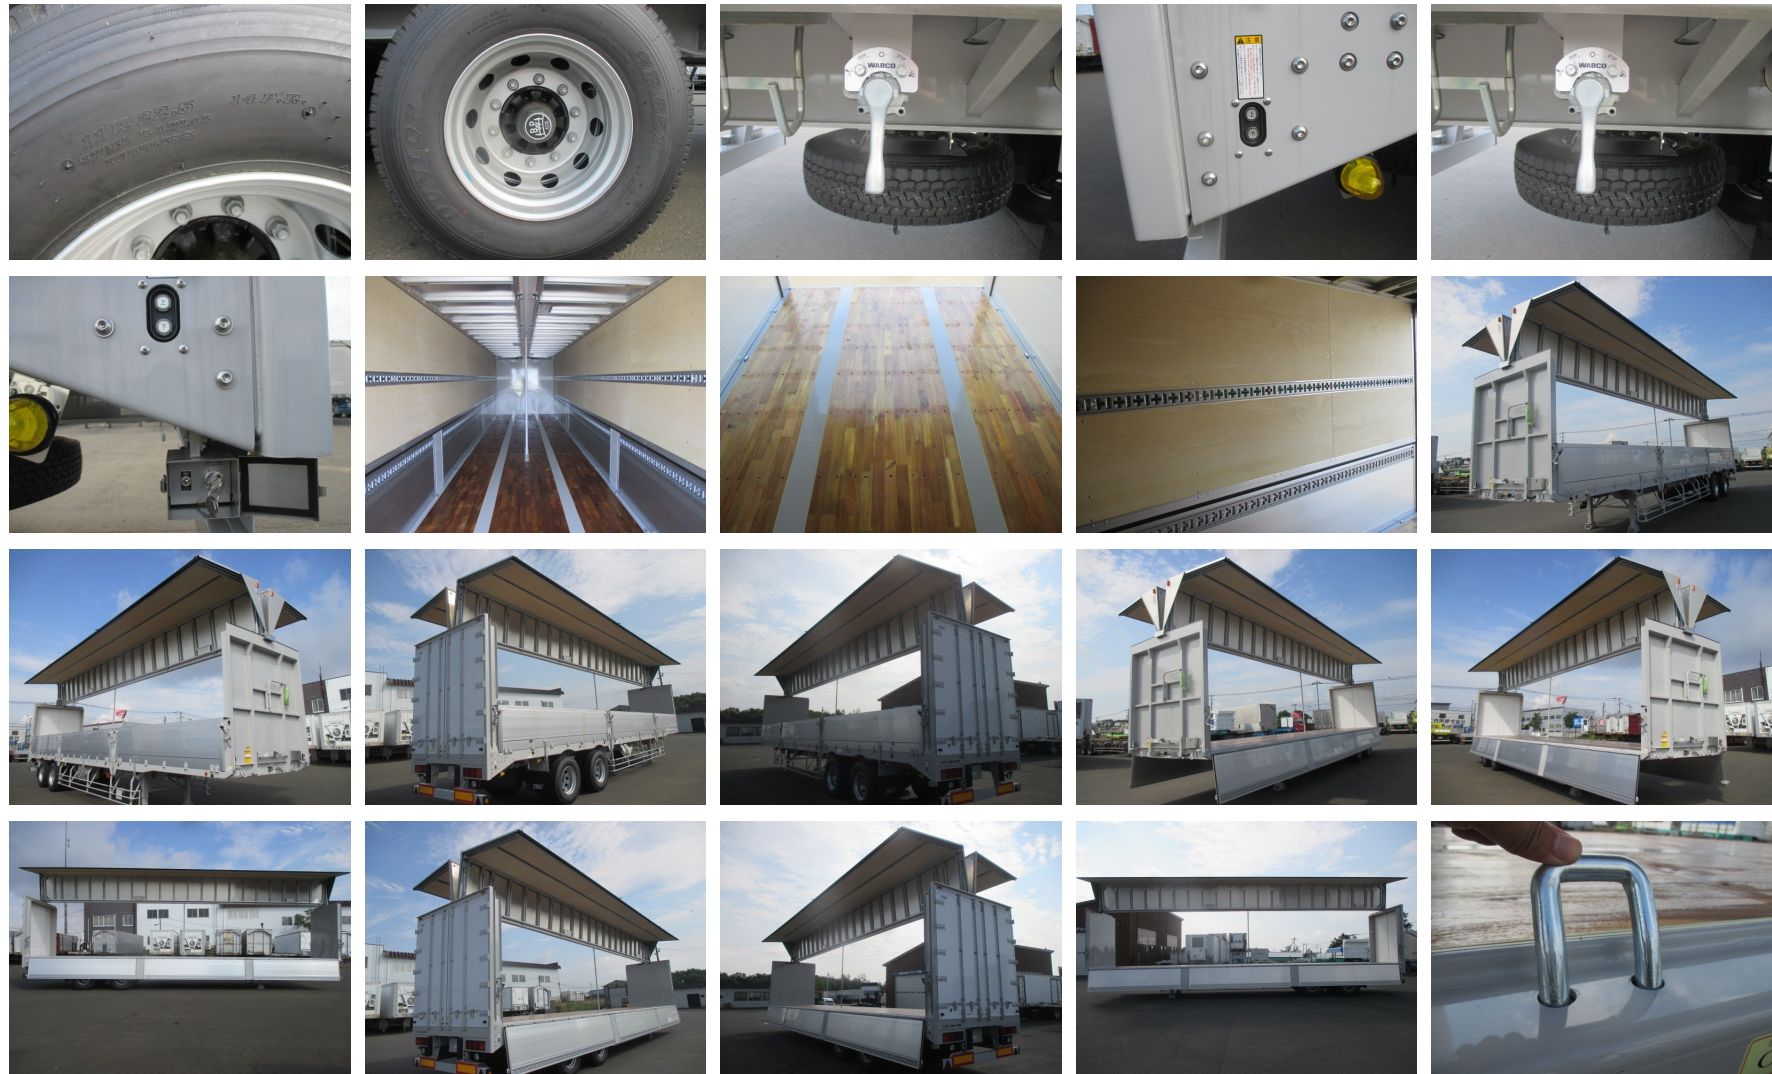

トレクス PFN24103改 バントトレーラー・ウィングトレーラー

茨城展示場

車両本体価格 (税別)

ASK 万円 (税込 ASK万円)

お問い合わせ番号

S-6680

車両詳細

メーカー	トレクス	車体番号	PFN24103-8***
形状	バントトレーラー・ウィングトレーラー	走行距離	不明
重量	その他	車名	トレクス
型式	PFN24103改	年式	
車両総重量	28,410Kg	最大積載量	20,800Kg
ミッション		原動機	
燃料 軽油		総排気量又は定格出力	
馬力		車検	未登録
定員数		リサイクル券	
上物メーカー			
内寸	長さ1,260cm x 幅241cm x 高さ235cm		
メーカーリンク			

備考

未登録車 13m2軸ウィングトレーラー ・2軸 リフトアクスル・最大積載量20,800kg 予定・シングル引き 第五輪荷重9,460kg以上予定・内寸 長さ1260cm 幅241cm 高さ235cm

装備仕様

※車両本体価格以外に、リサイクル料金が必要です。また、登録に伴う諸費用、納車に関する費用が別途必要です。
 ※抹消車両については、旧車検時の積載量となります。新規登録の際は、減トンなる場合がございますのでご注意ください。
 ※中古車販売の為、小キズ、凹み等画像では確認できない部分もございます。詳細についてはお問合せ下さい。

トレクス PFN24103改 バントトレーラー・ウィングトレーラー

茨城展示場

未登録 予備検付 トレクス 13m2軸ウィングトレーラー リフトアクスル 積載20,800kg予定 第五輪9,460kg以上
トレクス/内寸: 1260cm 幅241cm 高さ235cm

車両本体価格 (税別)

お問い合わせ番号

ASK 万円 (税込 ASK万円)

S-6680

株式会社アシーネ ☎ 029-352-2636

営業時間 9:00-18:00
定休日 日曜日・祝日

トレクス PFN24103改 バントトレーラー・ウィングトレーラー

茨城展示場

未登録 予備検付 トレクス 13m2軸ウィングトレーラー リフトアクスル 積載20,800kg予定 第五輪9,460kg以上
トレクス/内寸: 1260cm 幅241cm 高さ235cm

車両本体価格 (税別)

お問い合わせ番号

ASK 万円 (税込 ASK万円)

S-6680