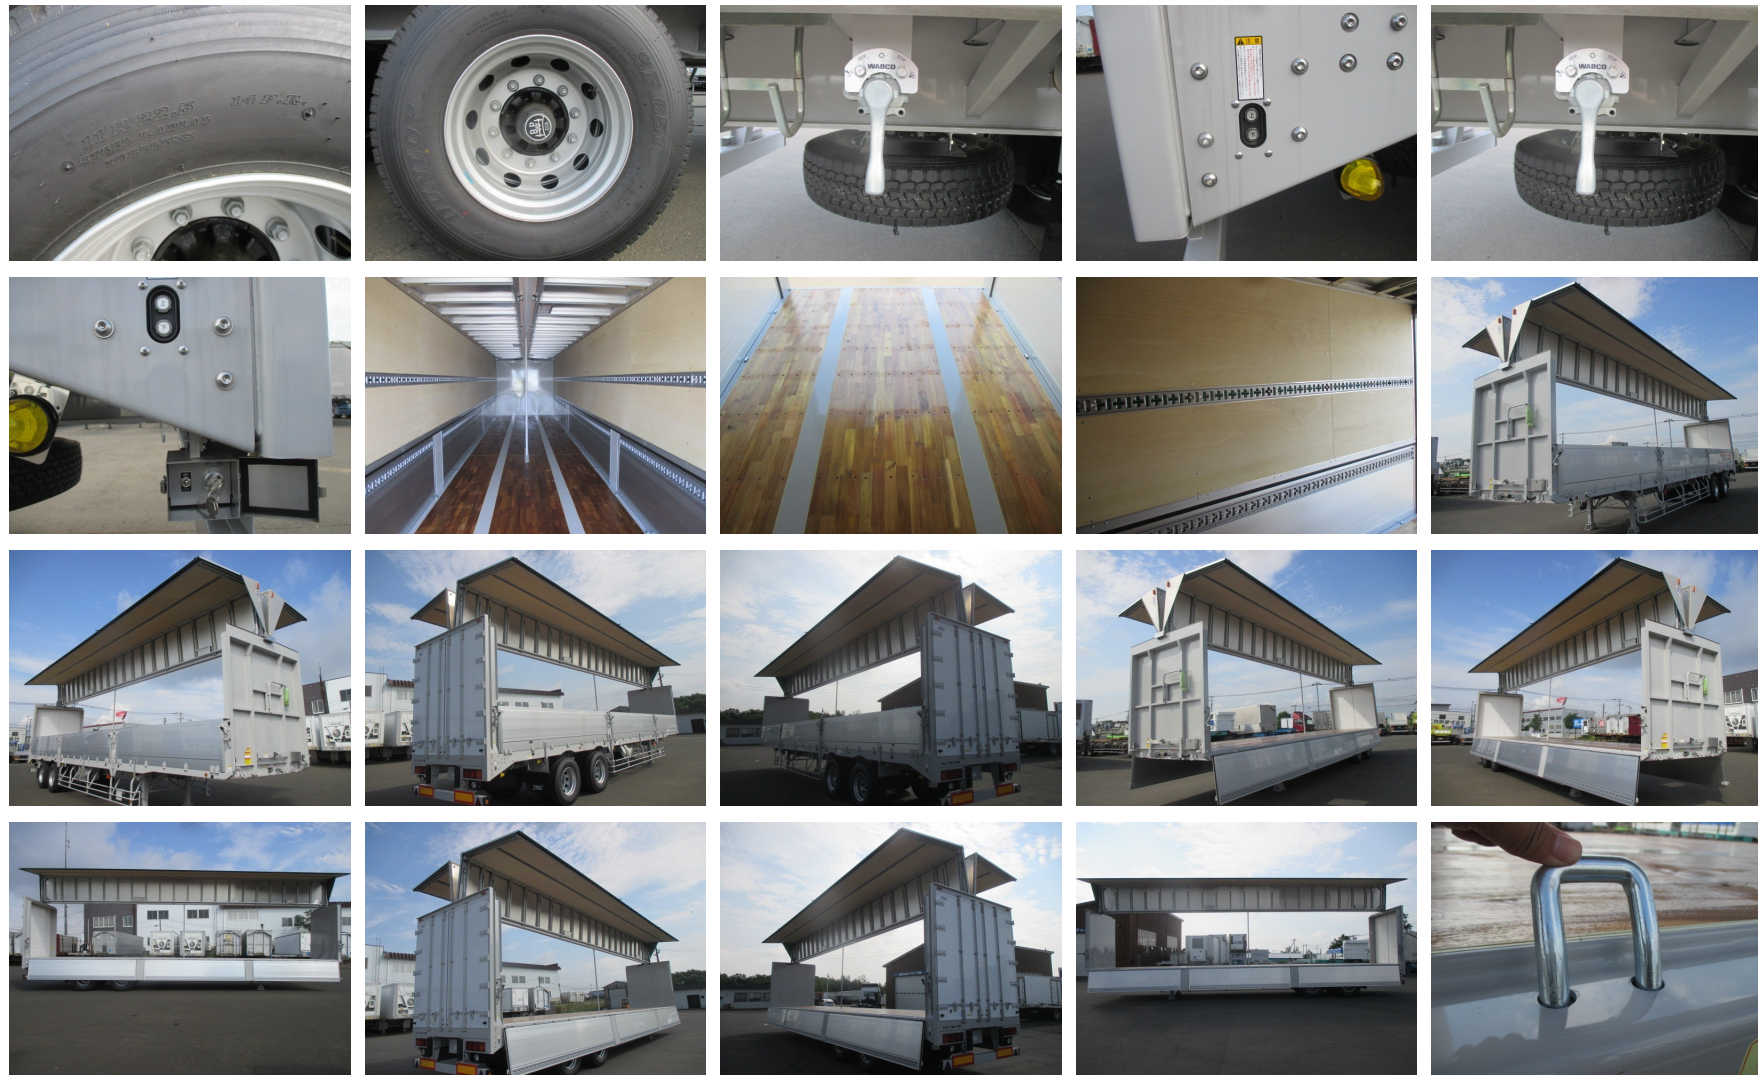

トレクス PFN24103改 バントトレーラー・ウィングトレーラー

苫小牧展示場 第1

車両本体価格 (税別)

ASK 万円 (税込 ASK万円)

お問い合わせ番号

S-3473

車両詳細

メーカー	トレクス	車体番号	PFN24103-7***
形状	バントトレーラー・ウィングトレーラー	走行距離	不明
重量	その他	車名	トレクス
型式	PFN24103改	年式	令和04年01月
車両総重量	28,410Kg	最大積載量	20,800Kg
ミッション		原動機	
燃料 軽油		総排気量又は定格出力	
馬力		車検	予備検 令和4年05月20日
定員数		リサイクル券	
上物メーカー			
内寸	長さ1,260cm x 幅241cm x 高さ235cm		
メーカーリンク			

トレクス PFN24103改 バントトレーラー・ウィングトレーラー

苫小牧展示場 第1

【レンタル専用 即貸出可】 13m2軸ウィングトレーラー 2軸リフトアクスル 積載20,800kg 第五輪9,460kg以上
令和04年 トレクス / 内寸：1260cm 幅241cm 高さ235cm

車両本体価格 (税別)

お問い合わせ番号

ASK 万円 (税込 ASK万円)

S-3473

株式会社アシーネ ☎ 011-802-7133

営業時間 9:00-18:00
定休日 日曜日・祝日

トレクス PFN24103改 バントトレーラー・ウィングトレーラー

苫小牧展示場 第1

【レンタル専用 即貸出可】 13m2軸ウィングトレーラー 2軸リフトアクスル 積載20,800kg 第五輪9,460kg以上
令和04年 トレクス / 内寸：1260cm 幅241cm 高さ235cm

車両本体価格 (税別)

お問い合わせ番号

ASK 万円 (税込 ASK万円)