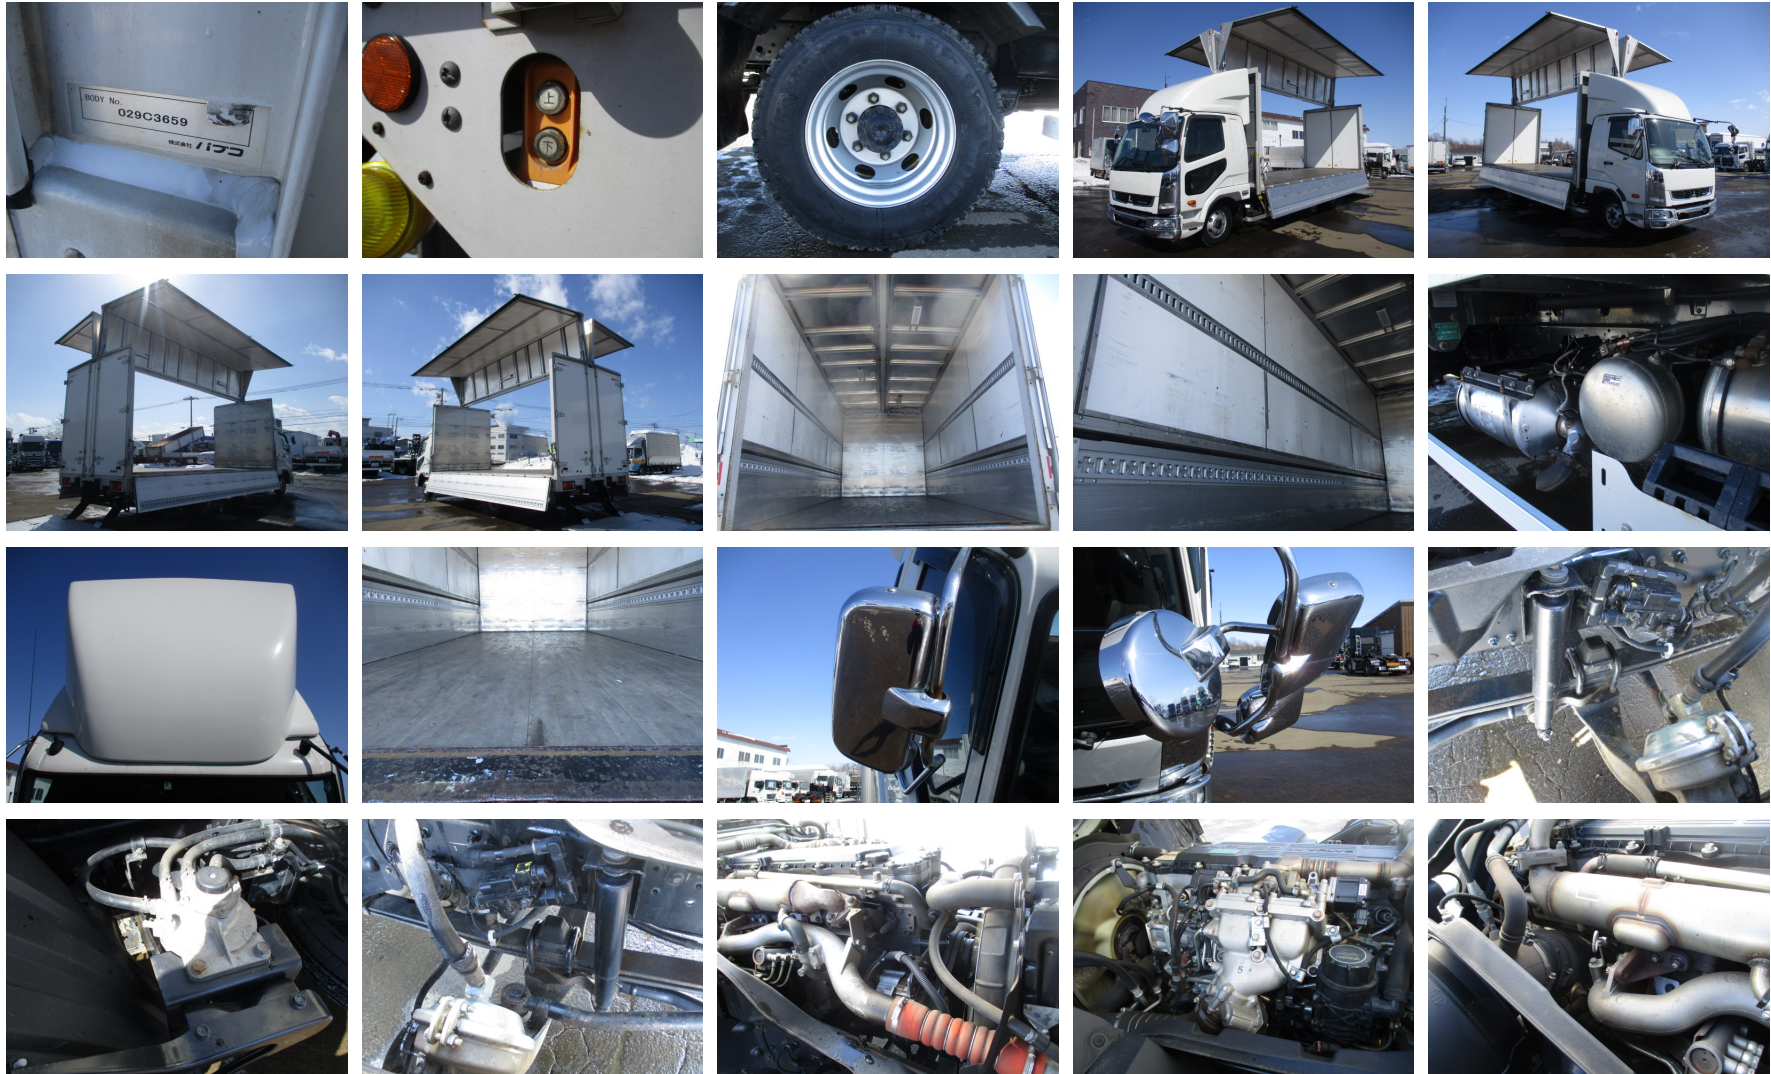

三菱ふそう 2KG-FK65F アルミバン・ウイング

札幌展示場

車検：令和5年4月19日 令和2年 三菱 4tウイング 格納PG 6200ワイド エアサス 28万km 積載：2,450kg 220馬力
令和02年 三菱ふそう / 荷台寸：620×240×240

車両本体価格 (税別)

お問い合わせ番号

ASK 万円 (税込 ASK万円)

S-4824

株式会社アシーネ ☎ 011-802-7133

営業時間 9:00-18:00
定休日 日曜日・祝日