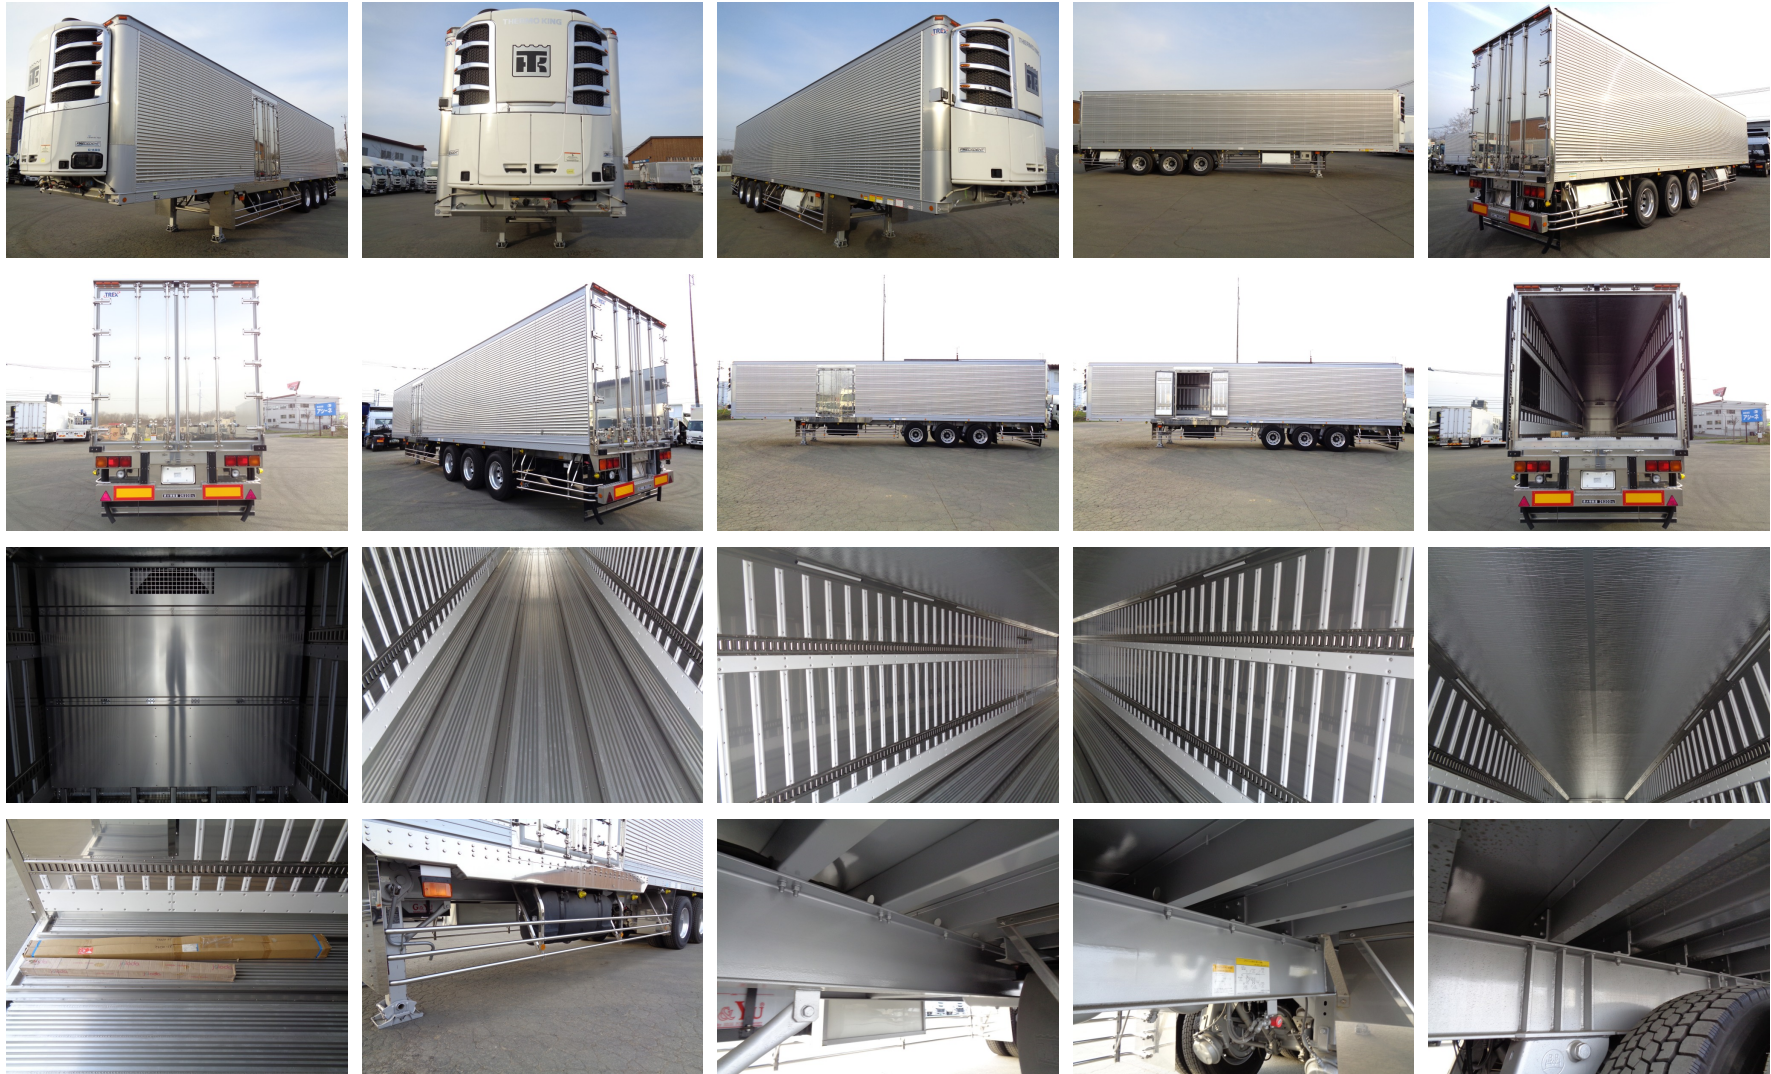

## 車両詳細

メーカー	トレクス	車体番号	国[01]156***
形状	冷凍トレーラー	走行距離	不明
重量	その他	車名	トレクス
型式	VFR345BN	年式	
車両総重量	35,910Kg	最大積載量	25,100Kg
ミッション		原動機	
燃料 軽油		総排気量又は定格出力	
馬力		車検	未登録
定員数		リサイクル券	
上物メーカー	トレクス		
内寸	長さ1,333cm x 幅228cm x 高さ219cm		
メーカーリンク			

# トレクス VFR345BN 冷凍トレーラー

札幌展示場

未登録車 トレクス 14M3軸冷凍バントレーラー エアサス(中軸残し) 冷凍機：サーモキング ジョロダ4列 キーストン 積載：25,100kg  
トレクス/内寸：1333×228×219

車両本体価格 (税別)

お問い合わせ番号

株式会社アシーネ ☎ 011-802-7133

営業時間 9:00-18:00  
定休日 日曜日・祝日

**ASK** 万円 (税込 ASK万円)