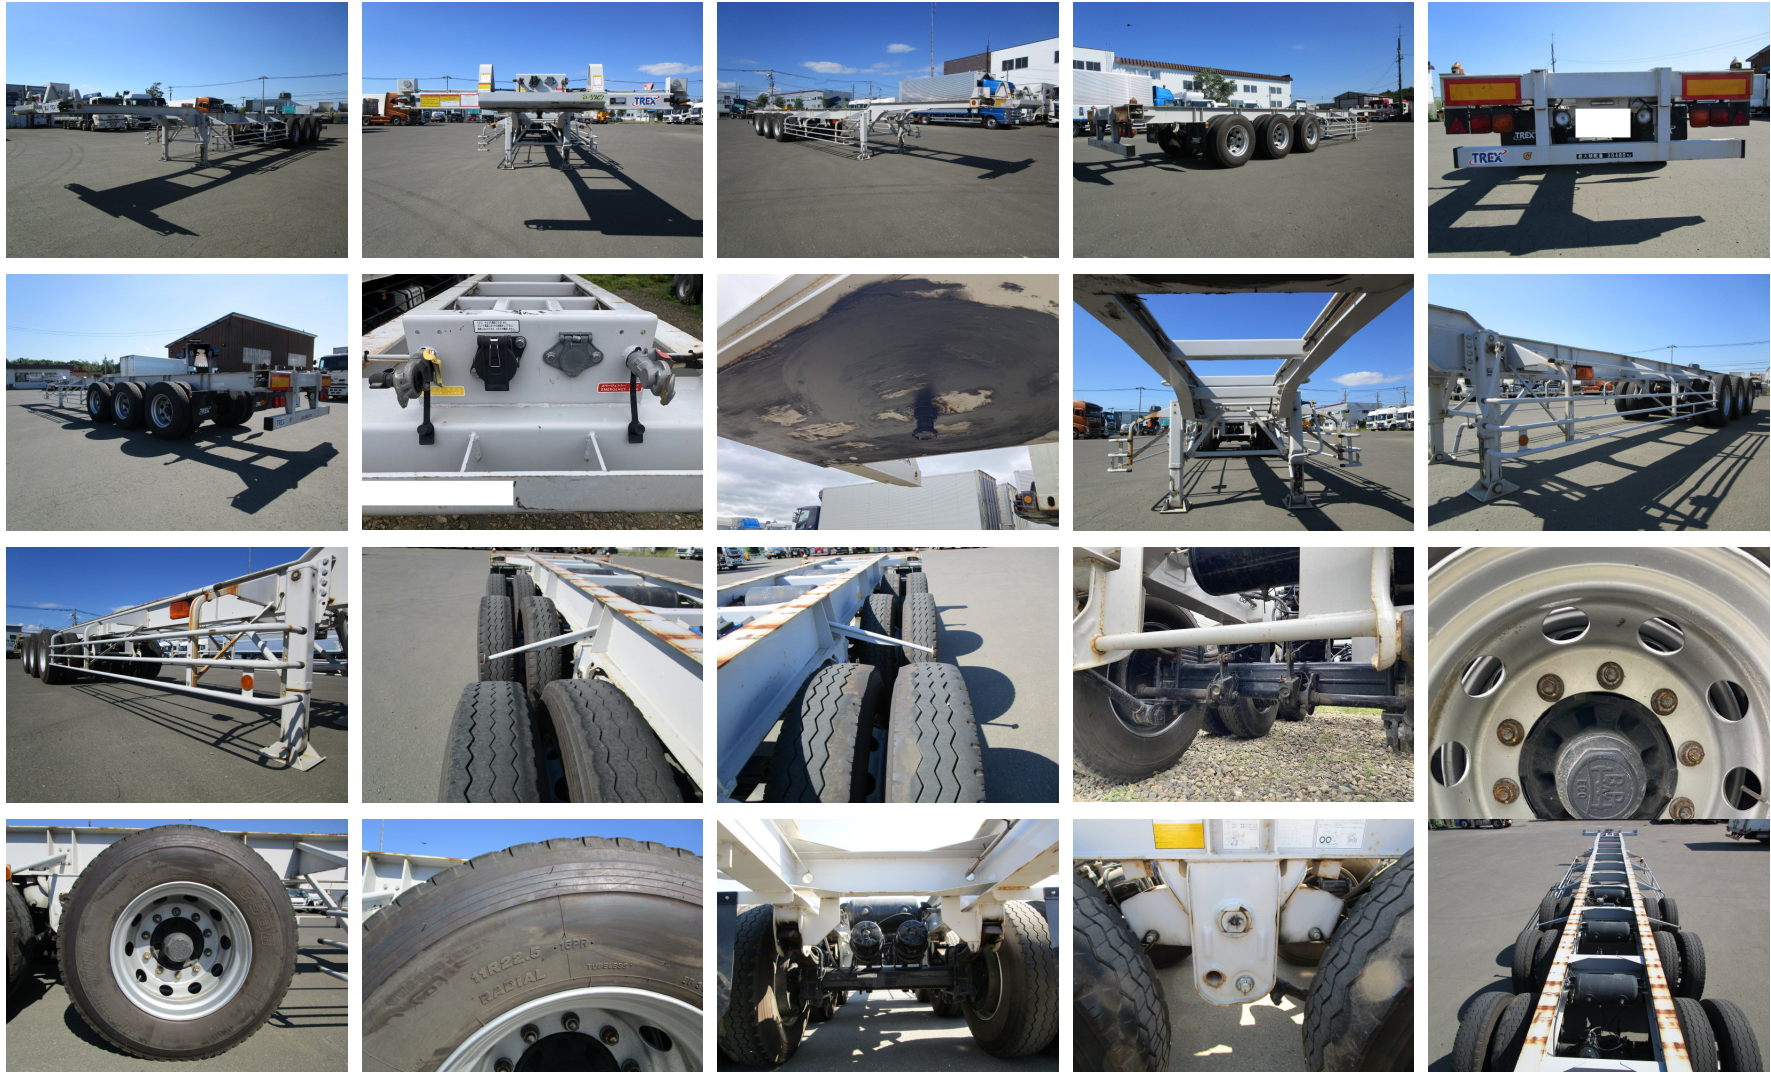

トレクス CTB34004 コンテナシャーシー

札幌展示場

車検：令和6年8月20日 令和2年 トレクス 40FT3軸コンテナシャシ リーフサス 積載：30,480kg 第五輪荷重：10,880kg以上
令和02年 トレクスノ

車両本体価格 (税別)

お問い合わせ番号

ASK 万円 (税込 ASK万円)

S-5767

株式会社アシーネ ☎ 011-802-7133

営業時間 9:00-18:00
定休日 日曜日・祝日