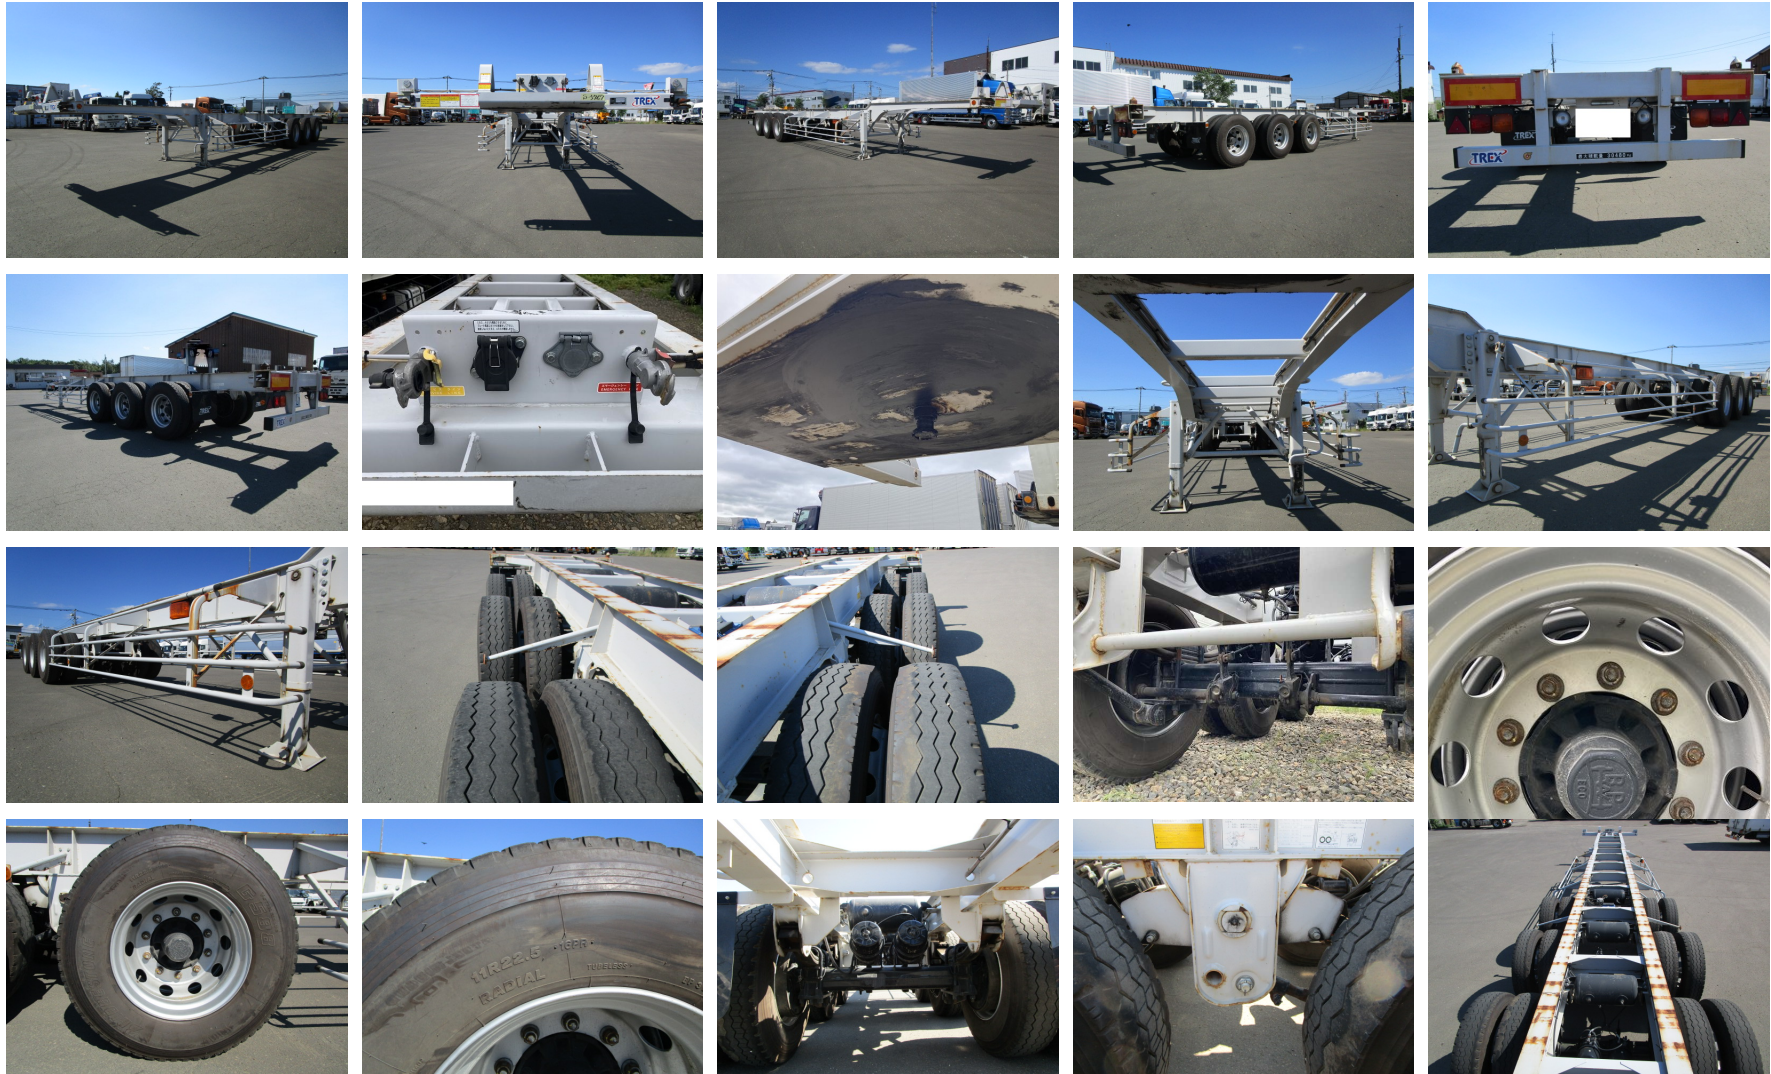

トレクス CTB34004 コンテナシャーシー

札幌展示場

車検：令和6年8月20日 令和2年 トレクス 40FT3軸コンテナシャシ リーフサス 積載：30,480kg 第五輪荷重：10,880kg以上
令和02年 トレクスノ

車両本体価格 (税別)

お問い合わせ番号

ASK 万円 (税込 ASK万円)

S-5767

株式会社アシーネ ☎ 011-802-7133

営業時間 9:00-18:00
定休日 日曜日・祝日