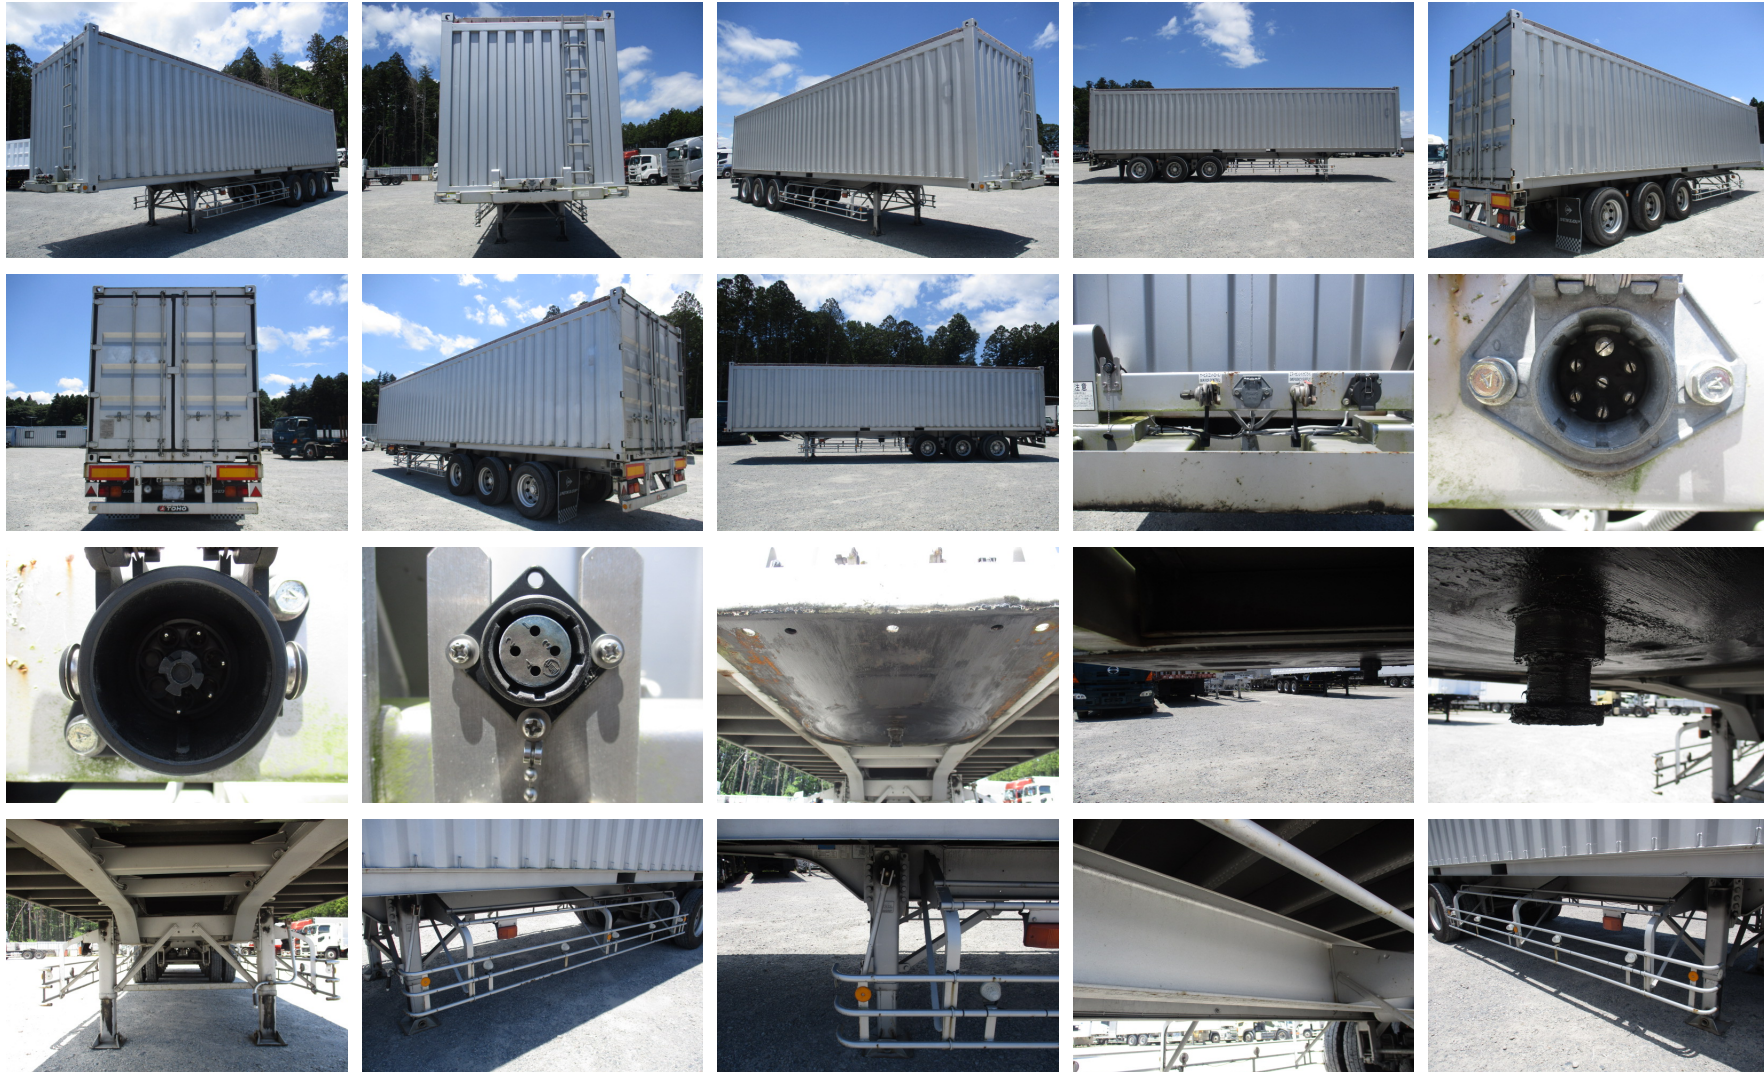

東邦 TC36H1C34 コンテナシャーシー

茨城展示場

車両本体価格 (税別)

300 万円 (税込 330万円)

お問い合わせ番号

S-5743

車両詳細

メーカー	東邦	車体番号	TC36H1C34-88***
形状	コンテナシャーシー	走行距離	不明
重量	その他	車名	
型式	TC36H1C34	年式	令和01年/平成31年02月
車両総重量	35,220Kg	最大積載量	30,480Kg
ミッション		原動機	
燃料 軽油		総排気量又は定格出力	
馬力		車検	抹消
定員数		リサイクル券	
上物メーカー			
内寸	長さ x 幅 x 高さ		
メーカーリンク			

備考

平成31年 東邦 40FT3軸コンテナシャーシ飼糧用コンテナ付 ・リーフサス・積載：30,480kg・第五輪：10,830kg以上・8'6コンテナ・バックカメラ（市光）

装備仕様

※車両本体価格以外に、リサイクル料金が必要です。また、登録に伴う諸費用、納車に関する費用が別途必要です。
 ※抹消車両については、旧車検時の積載量となります。新規登録の際は、減トンなる場合がございますのでご注意ください。
 ※中古車販売の為、小キズ、凹み等画像では確認できない部分もございます。詳細についてはお問合せ下さい。

平成31年 東邦 40FT3軸コンテナシャシ飼糧用コンテナ付 リーフサス 積載：30,480kg 第五輪：10,830kg以上
令和01年/平成31年 東邦 /

車両本体価格 (税別)

お問い合わせ番号

300 万円 (税込 330万円)

S-5743

平成31年 東邦 40FT3軸コンテナシャシ飼糧用コンテナ付 リーフサス 積載：30,480kg 第五輪：10,830kg以上
 令和01年/平成31年 東邦 /

車両本体価格 (税別)

お問い合わせ番号

300 万円 (税込 330万円)

S-5743

平成31年 東邦 40FT3軸コンテナシャーシ飼糧用コンテナ付 リーフサス 積載：30,480kg 第五輪：10,830kg以上
令和01年/平成31年 東邦 /

車両本体価格 (税別)

お問い合わせ番号

300 万円 (税込 330万円)