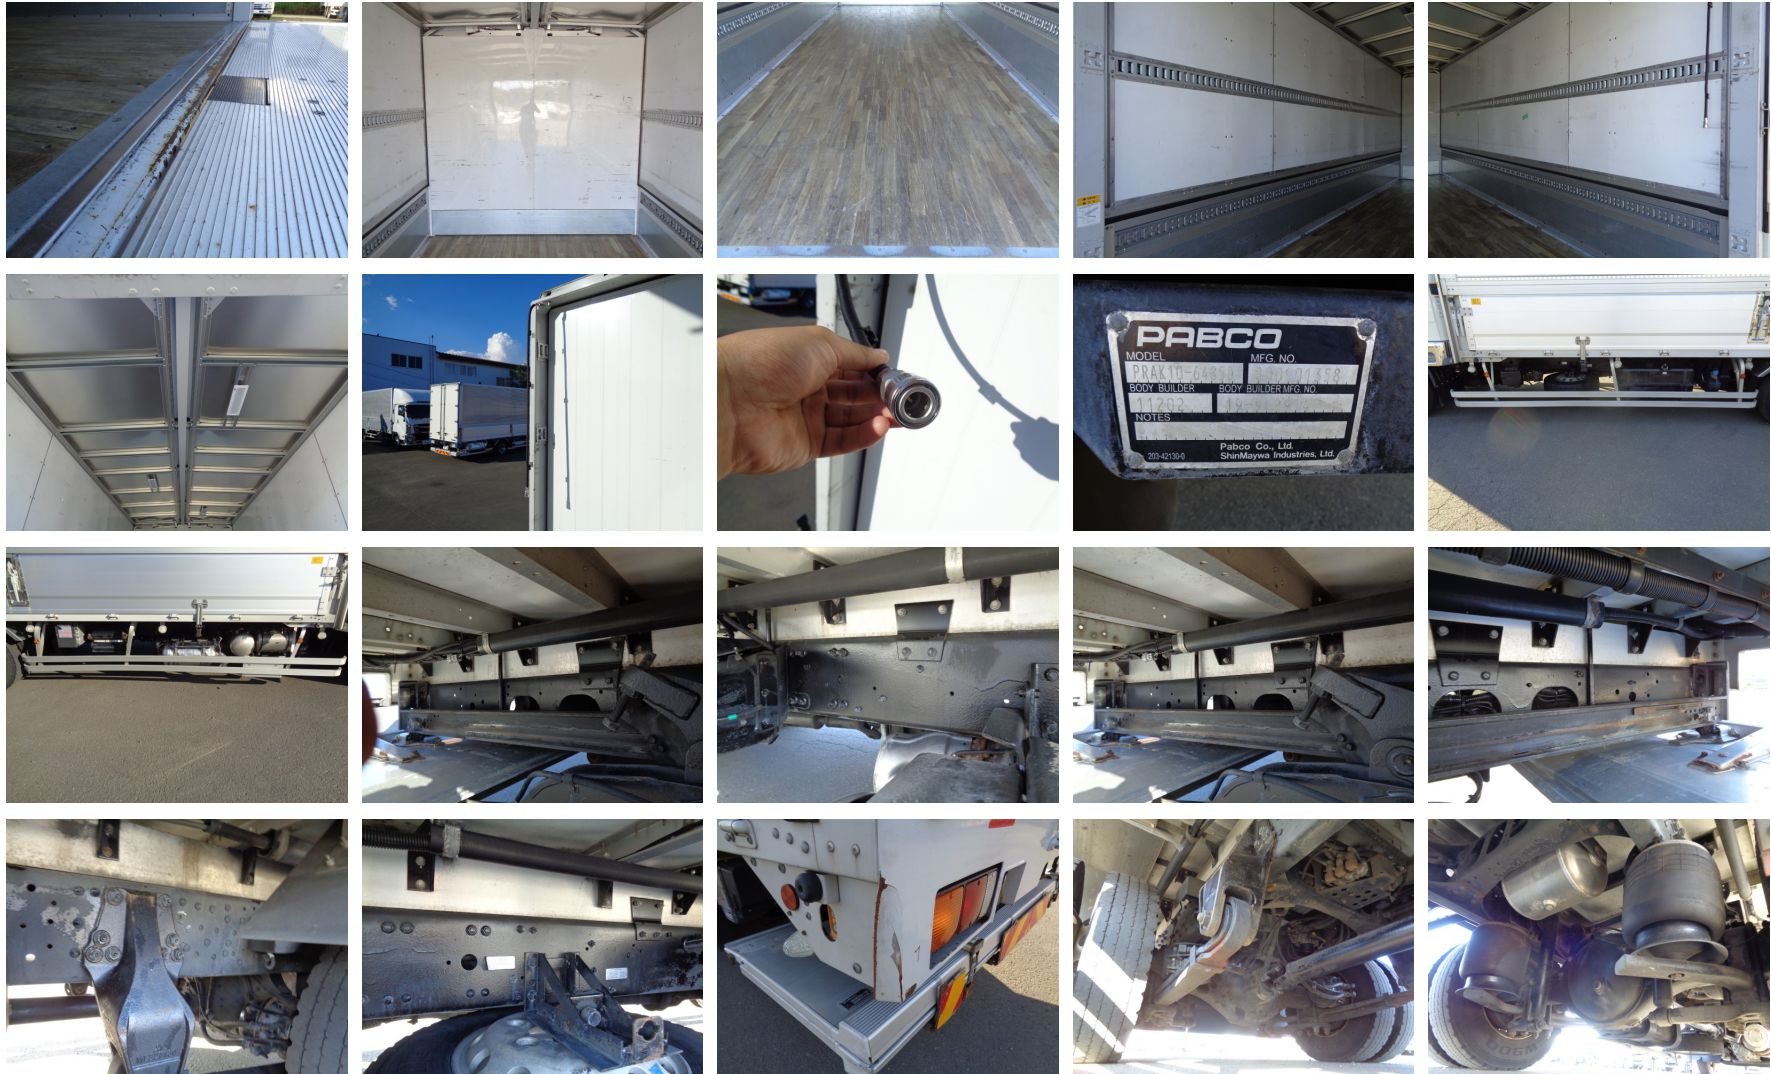

車検付き(R5.10.18) 令和2年 三菱 4tアルミウィングPG付 62ワイド 220馬力 MT 距離:17万km 積載:2,200kg
令和02年 三菱ふそう / 箱内後方エアース有 床材:木 内寸:624×241×232

車両本体価格(税別)

お問い合わせ番号

ASK 万円 (税込 ASK万円)

S-5888