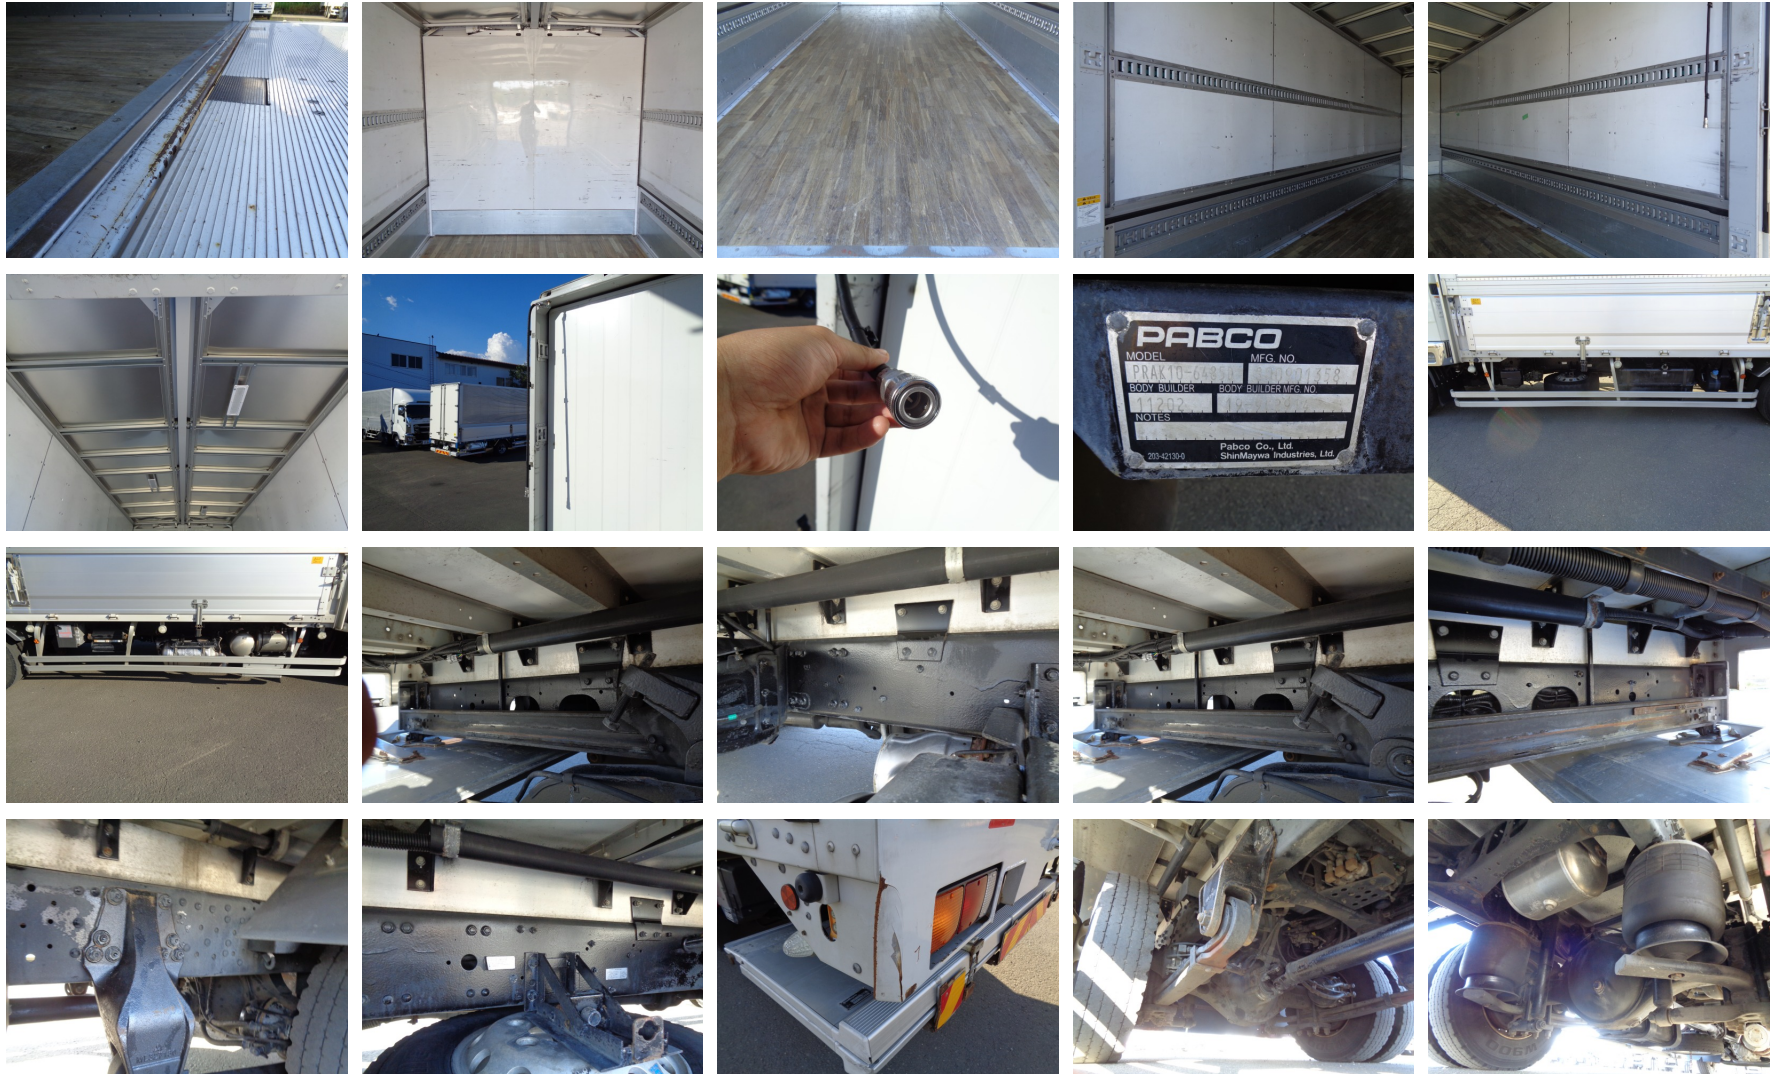

車検付き(R5.10.18) 令和2年 三菱 4tアルミウィングPG付 62ワイド 220馬力 MT 距離：17万km 積載：2,200kg
令和02年 三菱ふそう / 箱内後方エアース有 床材：木 内寸：624×241×232

車両本体価格 (税別)

お問い合わせ番号

ASK 万円 (税込 ASK万円)

S-5888