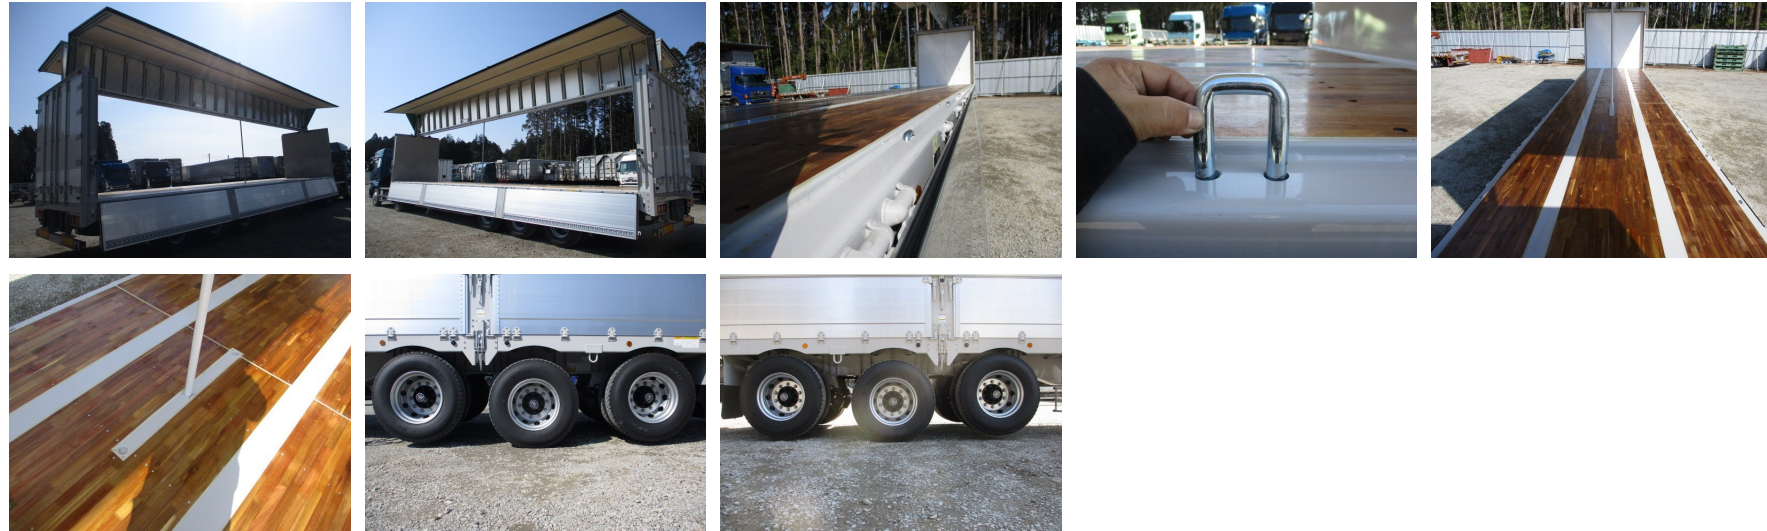

トレクス PFB34118 バントレーラー・ウィングトレーラー

茨城展示場

未登録 予備検付(R5.12) **トレクス 13M3軸ウィングトレーラー リフトアクスル(中軸残し) 積載27,100kg**

トレクス/内寸：長さ1258cm 幅241cm 高さ234cm シングル引き 第五輪10,920kg以上

車両本体価格 (税別)

お問い合わせ番号

株式会社アシーネ ☎ 029-352-2636

営業時間 9:00-18:00
定休日 日曜日・祝日

ASK 万円 (税込 ASK万円)

S-6026