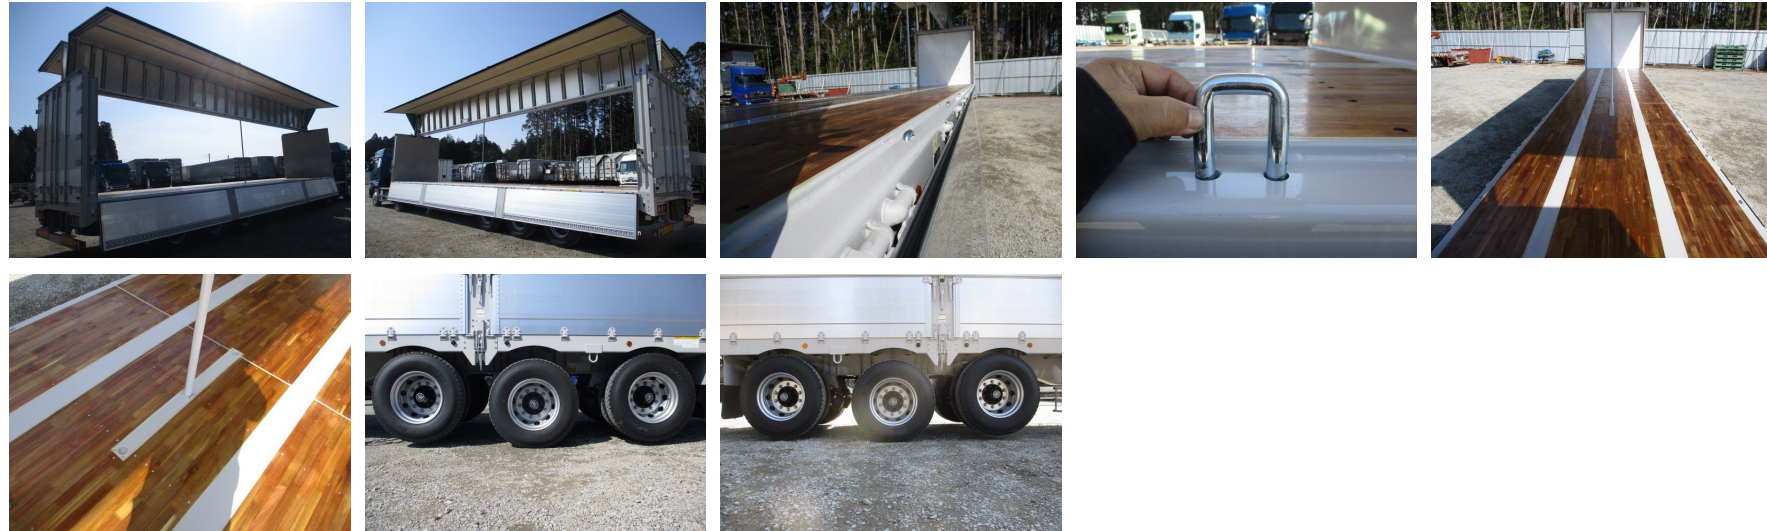

トレクス PFB34118 バントトレーラー・ウィングトレーラー

茨城展示場

未登録 予備検付(R5.12) **トレクス 13M3軸ウィングトレーラー リフトアクスル(中軸残し) 積載27,100kg**

トレクス/内寸：長さ1258cm 幅241cm 高さ234cm シングル引き 第五輪10,930kg以上

車両本体価格 (税別)

お問い合わせ番号

株式会社アシーネ ☎ 029-352-2636

営業時間 9:00-18:00
定休日 日曜日・祝日

ASK 万円 (税込 ASK万円)

S-6029