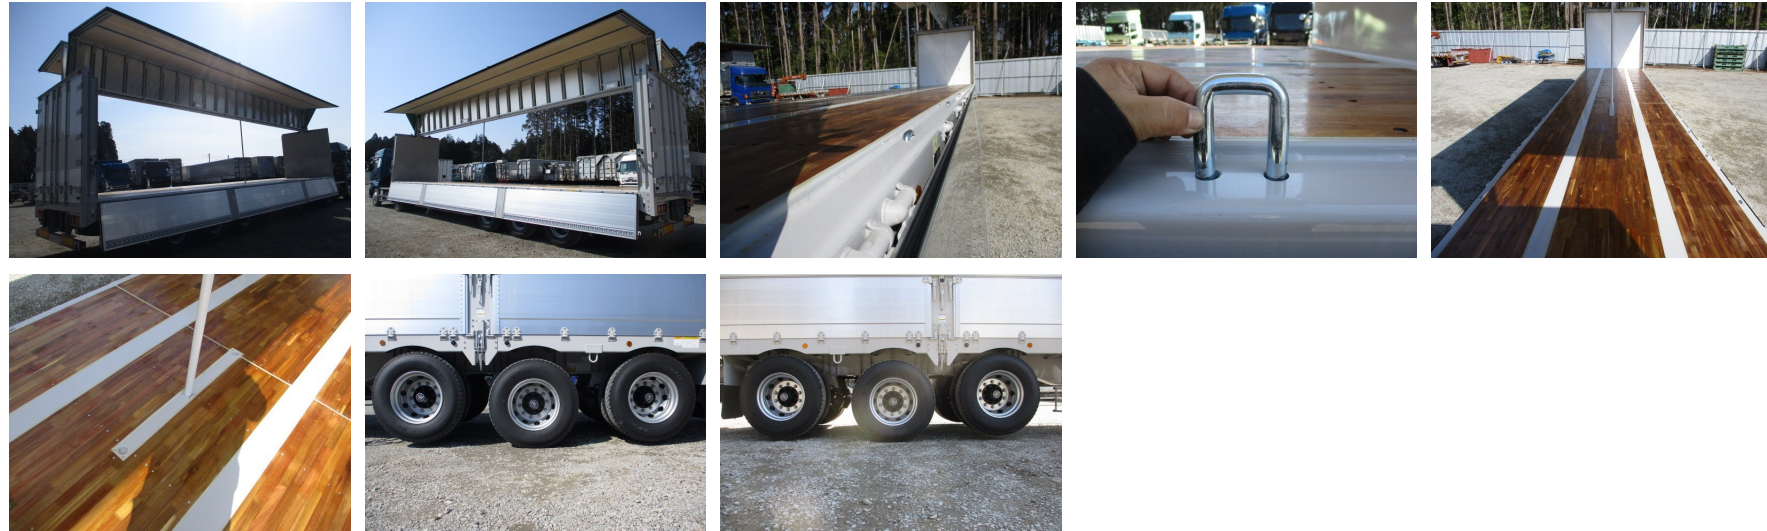

トレクス PFB34118 バントトレーラー・ウィングトレーラー

茨城展示場

未登録 予備検付(R5.12) **トレクス 13M3軸ウィングトレーラー リフトアクスル(中軸残し) 積載27,100kg**

トレクス/内寸：長さ1258cm 幅241cm 高さ234cm シングル引き 第五輪10,920kg以上

車両本体価格 (税別)

お問い合わせ番号

株式会社アシーネ ☎ 029-352-2636

営業時間 9:00-18:00
定休日 日曜日・祝日

ASK 万円 (税込 ASK万円)

S-6027