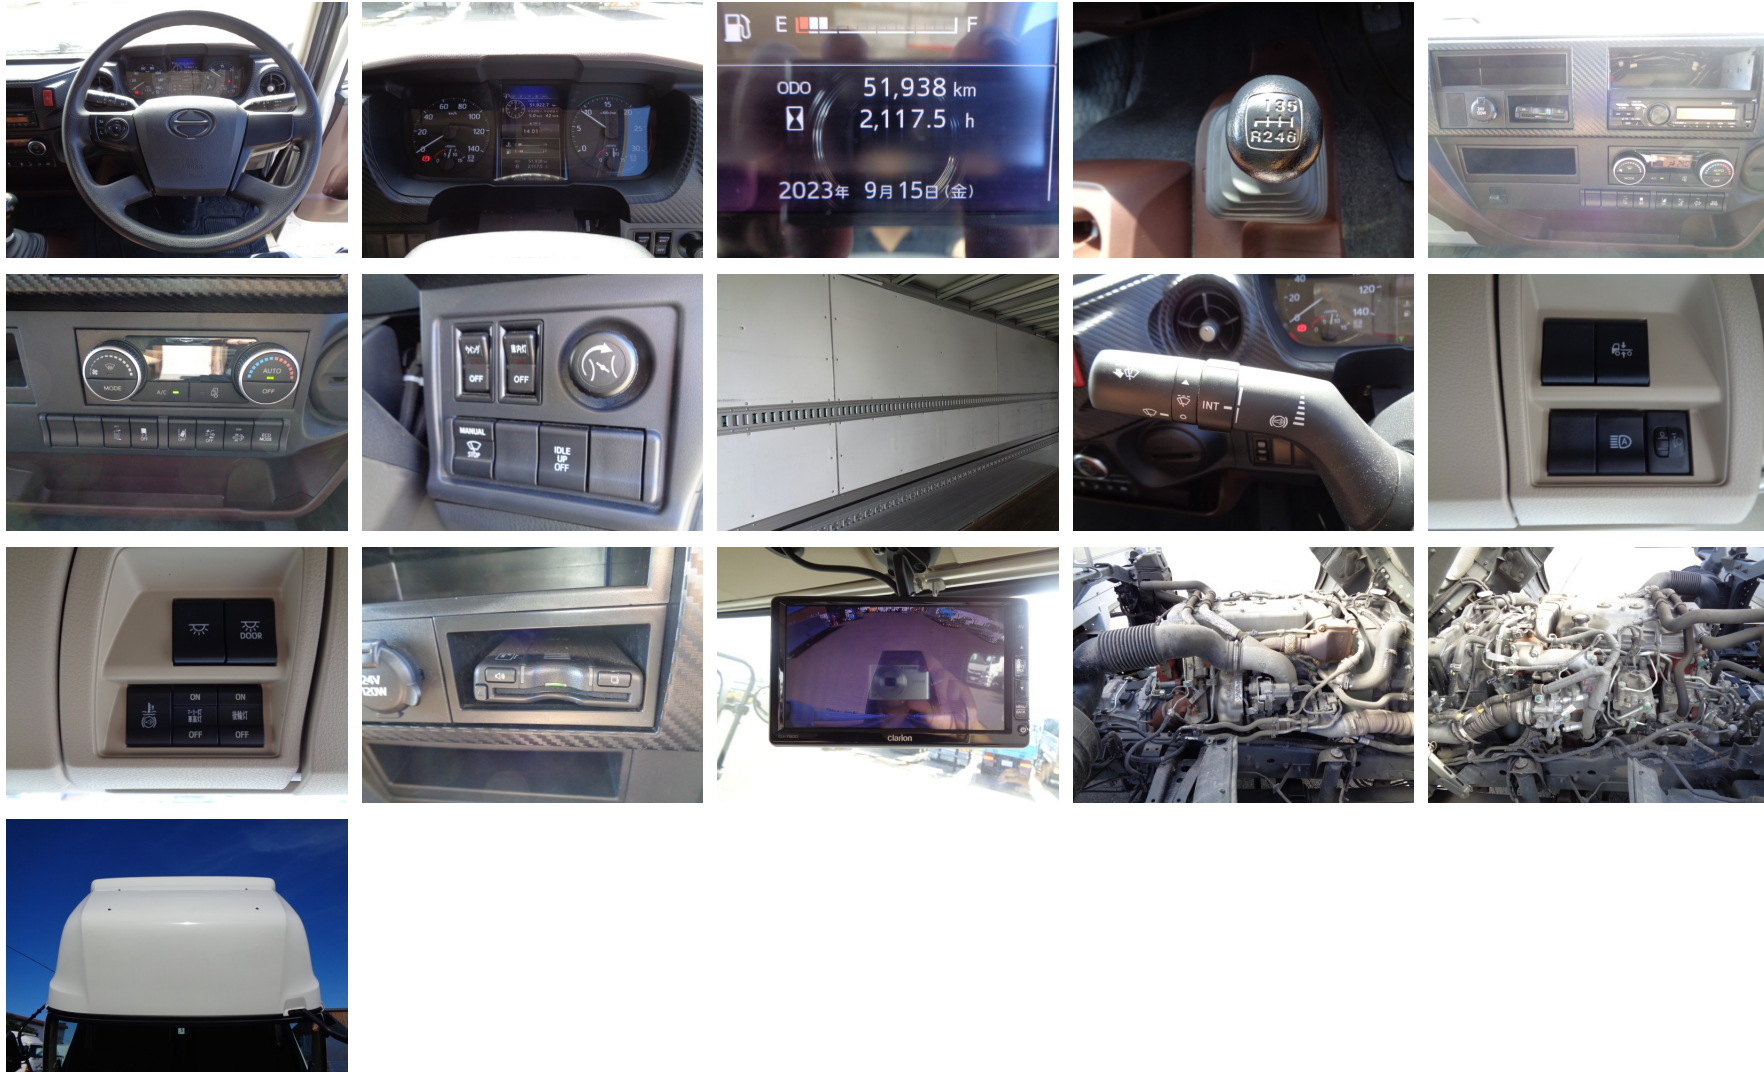

# 日野 2KG-FD2ABG アルミバン・ウィング

札幌展示場

【転貸リース】 車検付き(R6.5.25) 令和4年 日野 4tアルミウィング 62ワイド ハイルフ エアサス 210馬力 MT6速 積載  
令和04年 日野 / ラッシング2段 落とし込みフック5対 内寸 : 627 x 240 x 243

車両本体価格 (税別)

お問い合わせ番号

**ASK** 万円 (税込 ASK万円)

**S-5976**