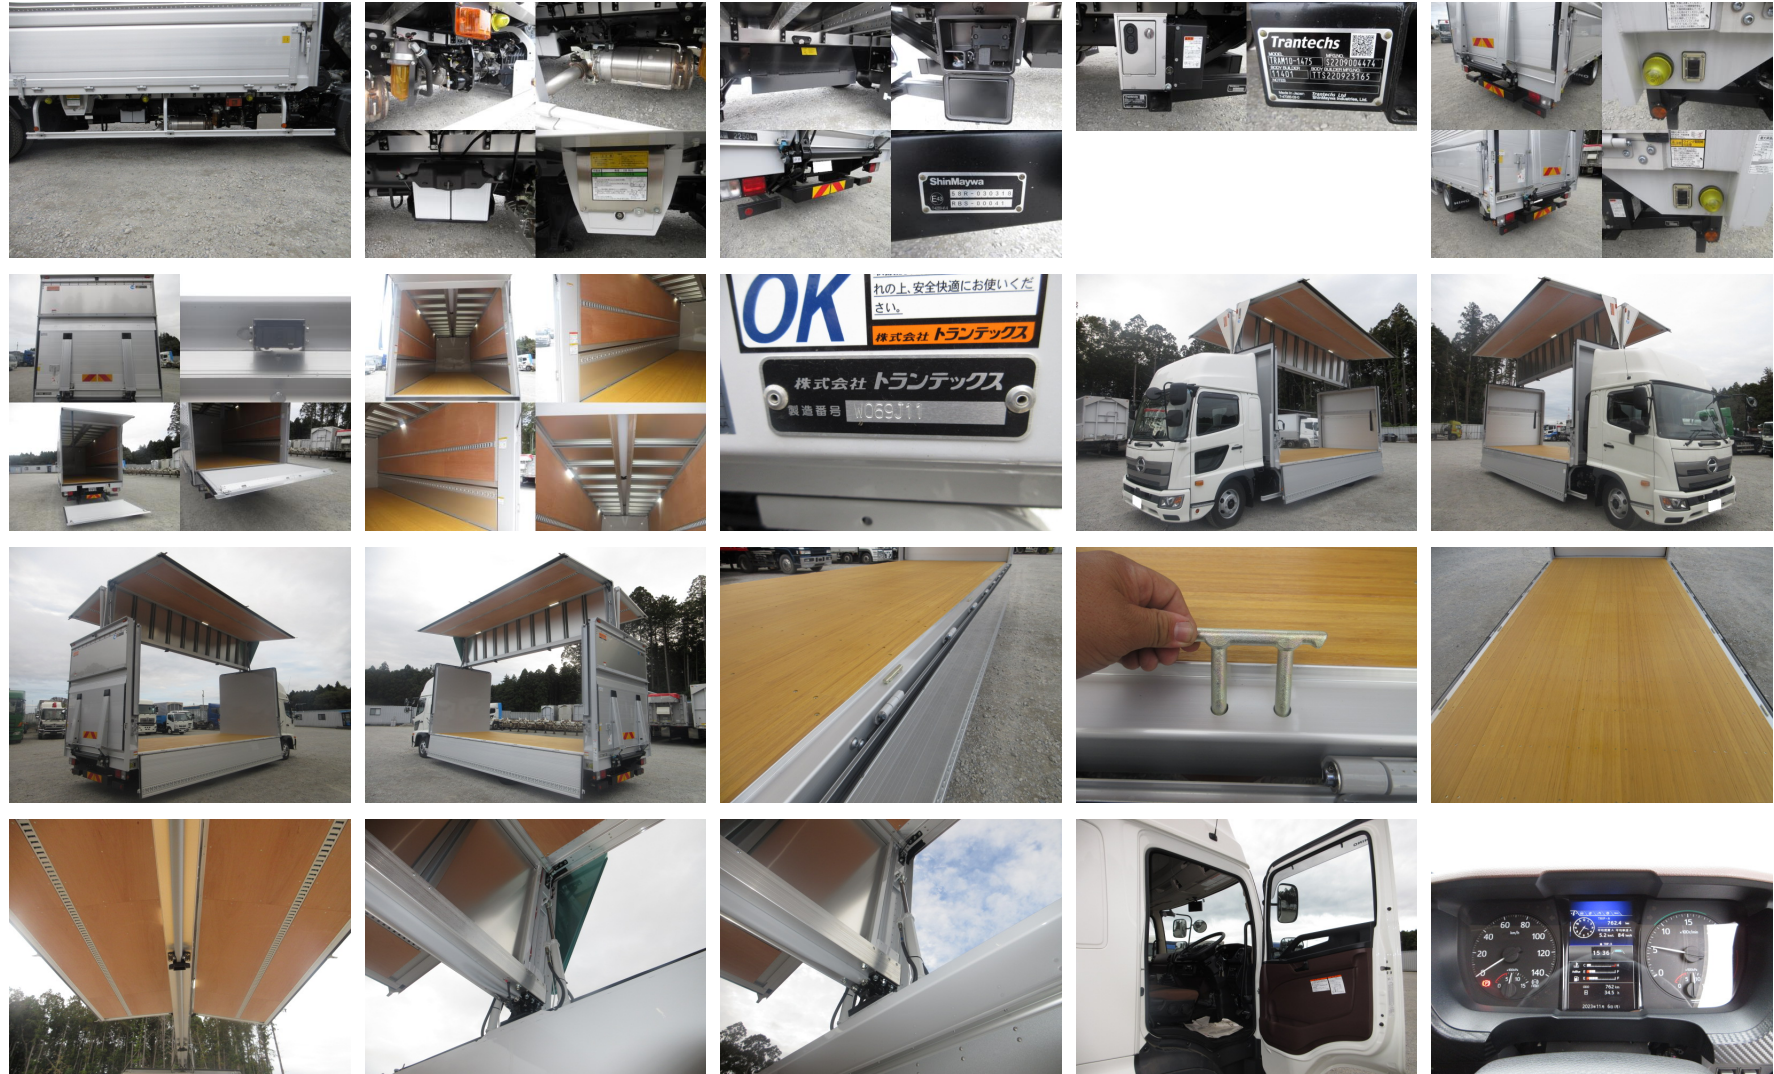

## 車両詳細

メーカー	日野	車体番号	FD2AB-130***
形状	アルミバン・ウィング	走行距離	1,000Km
重量	中型	車名	レンジャー
型式	2KG-FD2ABG	年式	令和04年11月
車両総重量	7,980Kg	最大積載量	2,250Kg
ミッション	MT6	原動機	A05C
燃料 軽油	軽油	総排気量又は定格出力	5.12L
馬力	240	車検	令和06年11月29日
定員数	2人	リサイクル券	
上物メーカー	トランテックス		
内寸	長さ628cm x 幅241cm x 高さ242cm		
メーカーリンク			

# 日野 2KG-FD2ABG アルミバン・ウィング

茨城展示場

車検付き(R6.11.29) 令和4年 日野 4tアルミウィングPG 62ワイド ハイルーフ ゲート蓋 240馬力 MT6速 エアサス 積載:  
令和04年 日野 / ラッシング2段 バックカメラ 内寸: 628×241×242 要現物確認(天井電被害あり)

車両本体価格(税別)

お問い合わせ番号

**ASK** 万円 (税込 ASK万円)

**S-6211**

株式会社アシーネ ☎ 029-352-2636

営業時間 9:00-18:00  
定休日 日曜日・祝日

車検付き(R6.11.29) 令和4年 日野 4tアルミウィングPG 62ワイド ハイルーフ ゲート蓋 240馬力 MT6速 エアサス 積載：  
 令和04年 日野 / ラッシング2段 バックカメラ 内寸：628×241×242 要現物確認（天井電被害あり）

車両本体価格 (税別)

お問い合わせ番号

**ASK** 万円 (税込 ASK万円)

**S-6211**

車検付き(R6.11.29) 令和4年 日野 4tアルミウィングPG 62ワイド ハイルーフ ゲート蓋 240馬力 MT6速 エアサス 積載:  
令和04年 日野 / ラッシング2段 バックカメラ 内寸: 628×241×242 要現物確認(天井電被害あり)

車両本体価格(税別)

お問い合わせ番号