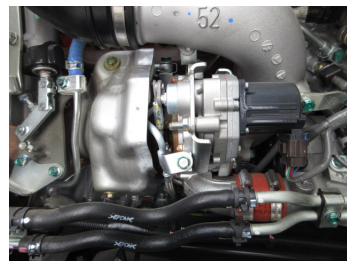

日野 2KG-FD2ABG アルミバン・ウィング

茨城展示場

車両本体価格 (税別)

ASK 万円 (税込 ASK万円)

お問い合わせ番号

S-6211

車両詳細

メーカー	日野	車体番号	FD2AB-130***
形状	アルミバン・ウィング	走行距離	1,000Km
重量	中型	車名	レンジャー
型式	2KG-FD2ABG	年式	令和04年11月
車両総重量	7,980Kg	最大積載量	2,250Kg
ミッション	MT6	原動機	A05C
燃料 軽油	軽油	総排気量又は定格出力	5.12L
馬力	240	車検	令和06年11月29日
定員数	2人	リサイクル券	
上物メーカー	トランテックス		
内寸	長さ628cm x 幅241cm x 高さ242cm		
メーカーリンク			

備考

車検付き(R6.11.29) ・令和4年 ・日野 ・4tアルミウィングPG ・62ワイド ・ハイ
ルーフ ・ゲート蓋 ・240馬力 ・MT6速 ・エアサス ・積載：2,250kg ・距離：600
km ・ラッシング2段 ・バックカメラ ・内寸：628 x 241 x 242

装備仕様

※車両本体価格以外に、リサイクル料金がが必要です。また、登録に伴う諸費用、納車に関する費用が別途必要です。
※抹消車両については、旧車検時の積載量となります。新規登録の際は、減トンなる場合がございますのでご注意ください。
※中古車販売の為、小キズ、凹み等画像では確認できない部分もございます。詳細についてはお問合せ下さい。

日野 2KG-FD2ABG アルミバン・ウィング

茨城展示場

車検付き(R6.11.29) 令和4年 日野 4tアルミウィングPG 62ワイド ハイルーフ ゲート蓋 240馬力 MT6速 エアサス 積載:
令和04年 日野 / ラッシング2段 バックカメラ 内寸: 628×241×242 要現物確認(天井電被害あり)

車両本体価格(税別)

お問い合わせ番号

ASK 万円 (税込 ASK万円)

S-6211

株式会社アシーネ ☎ 029-352-2636

営業時間 9:00-18:00
定休日 日曜日・祝日

車検付き(R6.11.29) 令和4年 日野 4tアルミウィングPG 62ワイド ハイルーフ ゲート蓋 240馬力 MT6速 エアサス 積載:
 令和04年 日野 / ラッシング2段 バックカメラ 内寸: 628×241×242 要現物確認(天井電被害あり)

車両本体価格(税別)

お問い合わせ番号

ASK 万円 (税込 ASK万円)

S-6211

車検付き(R6.11.29) 令和4年 日野 4tアルミウィングPG 62ワイド ハイルーフ ゲート蓋 240馬力 MT6速 エアサス 積載:
令和04年 日野 / ラッシング2段 バックカメラ 内寸: 628×241×242 要現物確認(天井電被害あり)