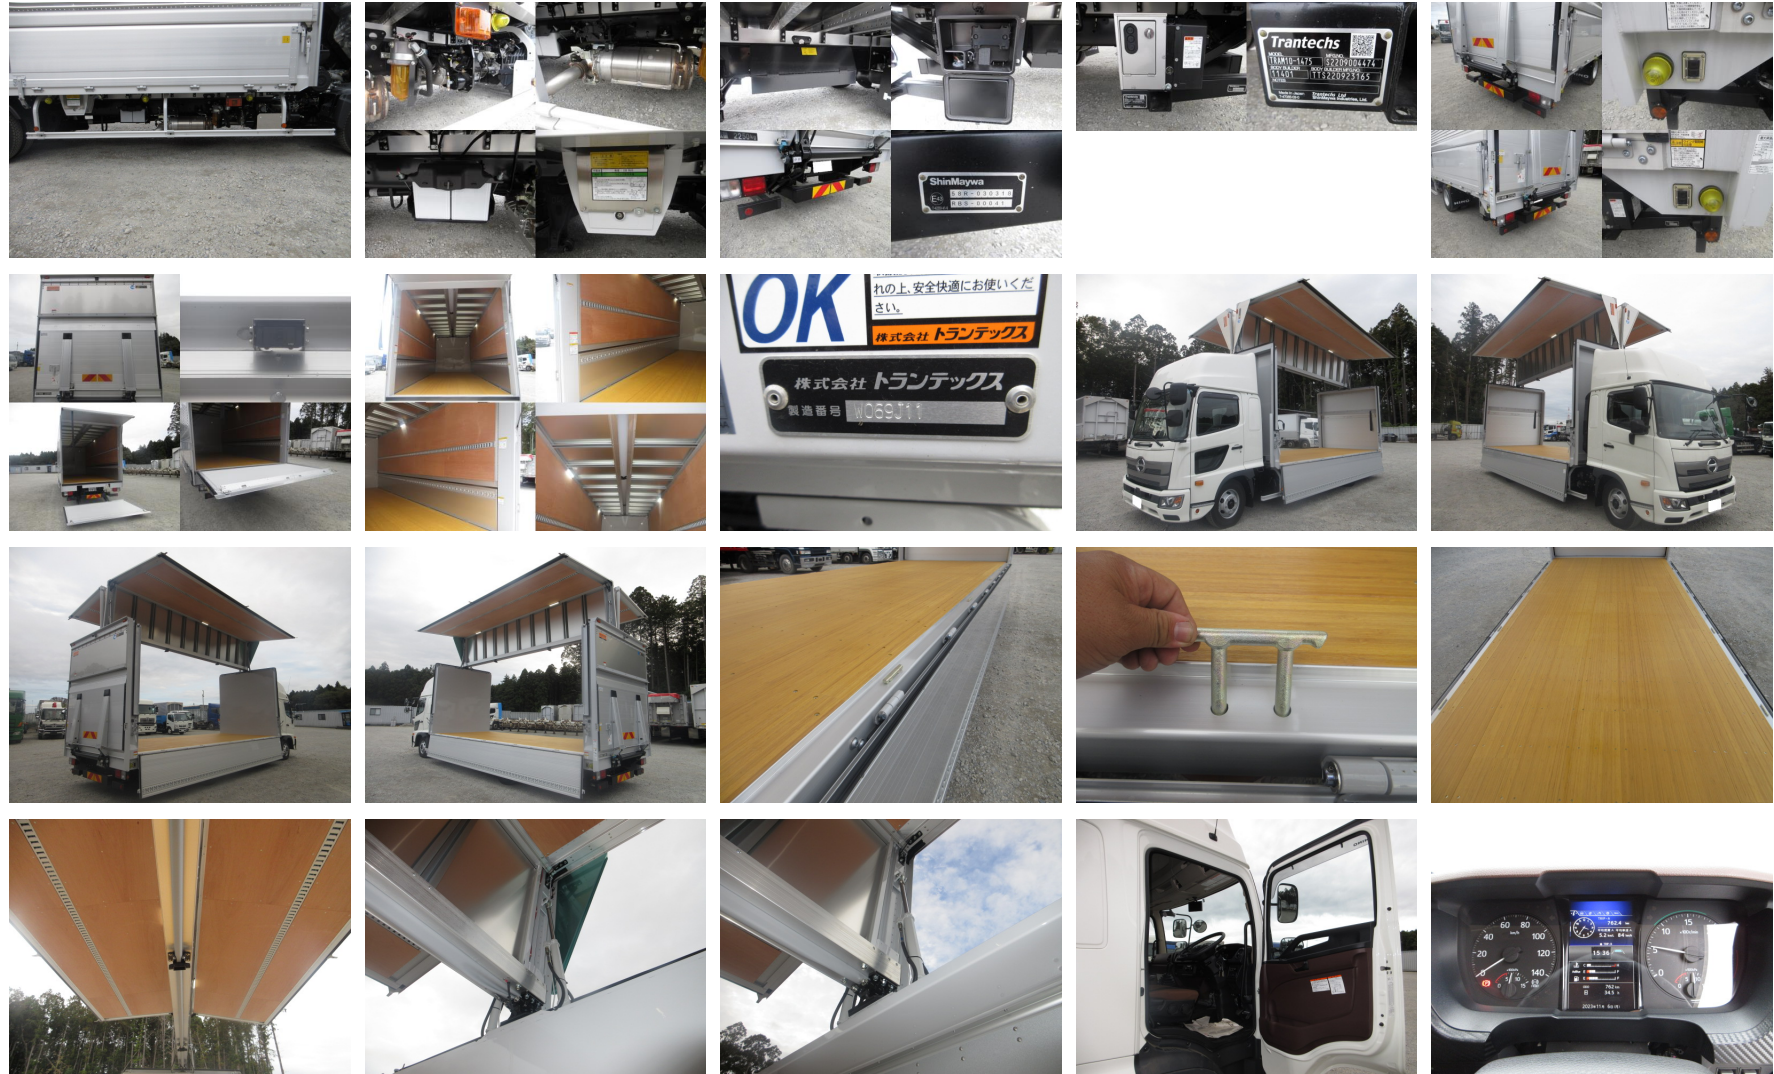

日野 2KG-FD2ABG アルミバン・ウィング

茨城展示場

車両本体価格 (税別)

ASK 万円 (税込 ASK万円)

お問い合わせ番号

S-6211

車両詳細

メーカー	日野	車体番号	FD2AB-130***
形状	アルミバン・ウィング	走行距離	1,000Km
重量	中型	車名	レンジャー
型式	2KG-FD2ABG	年式	令和04年11月
車両総重量	7,980Kg	最大積載量	2,250Kg
ミッション	MT6	原動機	A05C
燃料 軽油	軽油	総排気量又は定格出力	5.12L
馬力	240	車検	令和06年11月29日
定員数	2人	リサイクル券	
上物メーカー	トランテックス		
内寸	長さ628cm x 幅241cm x 高さ242cm		
メーカーリンク			

備考

車検付き(R6.11.29) ・令和4年 ・日野 ・4tアルミウィングPG ・62ワイド ・ハイ
ルーフ ・ゲート蓋 ・240馬力 ・MT6速 ・エアサス ・積載：2,250kg ・距離：600
km ・ラッシング2段 ・バックカメラ ・内寸：628 x 241 x 242

装備仕様

※車両本体価格以外に、リサイクル料金がが必要です。また、登録に伴う諸費用、納車に関する費用が別途必要です。
※抹消車両については、旧車検時の積載量となります。新規登録の際は、減トンなる場合がございますのでご注意ください。
※中古車販売の為、小キズ、凹み等画像では確認できない部分もございます。詳細についてはお問合せ下さい。

日野 2KG-FD2ABG アルミバン・ウィング

茨城展示場

車検付き(R6.11.29) 令和4年 日野 4tアルミウィングPG 62ワイド ハイルーフ ゲート蓋 240馬力 MT6速 エアサス 積載:
令和04年 日野 / ラッシング2段 バックカメラ 内寸: 628×241×242 要現物確認(天井電被害あり)

車両本体価格(税別)

お問い合わせ番号

ASK 万円 (税込 ASK万円)

S-6211

株式会社アシーネ ☎ 029-352-2636

営業時間 9:00-18:00
定休日 日曜日・祝日

車検付き(R6.11.29) 令和4年 日野 4tアルミウィングPG 62ワイド ハイルーフ ゲート蓋 240馬力 MT6速 エアサス 積載:
 令和04年 日野 / ラッシング2段 バックカメラ 内寸: 628×241×242 要現物確認(天井電被害あり)

車両本体価格(税別)

お問い合わせ番号

ASK 万円 (税込 ASK万円)

S-6211

車検付き(R6.11.29) 令和4年 日野 4tアルミウィングPG 62ワイド ハイルーフ ゲート蓋 240馬力 MT6速 エアサス 積載:
令和04年 日野 / ラッシング2段 バックカメラ 内寸: 628×241×242 要現物確認(天井電被害あり)