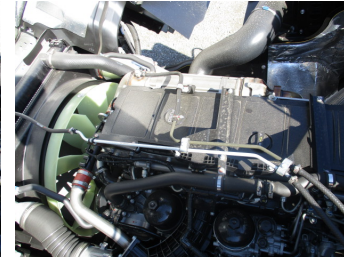

三菱ふそう 2PG-FP74HD トラクタヘッド

茨城展示場

車検付き(R6.7.27) 未使用車 令和5年 三菱 トラクター D尺 428馬力 AT 第五輪：11,500kg 距離：1,000km
令和05年 三菱ふそう / アルミホイール メッキ付き

車両本体価格 (税別)

ASK 万円 (税込 ASK万円)

お問い合わせ番号

S-6351