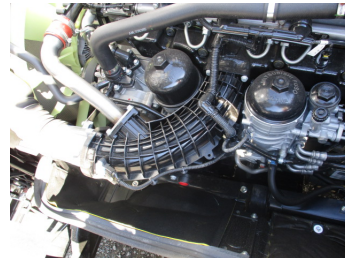

三菱ふそう 2PG-FP74HD トラクタヘッド

茨城展示場

車検付き(R6.7.27) 未使用車 令和5年 三菱 トラクター D尺 428馬力 AT 第五輪：11,500kg 距離：1,000km
令和05年 三菱ふそう / アルミホイール メッキ付き

車両本体価格 (税別)

ASK 万円 (税込 ASK万円)

お問い合わせ番号

S-6351