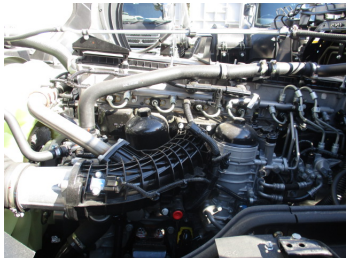

三菱ふそう 2PG-FP74HD トラクタヘッド

茨城展示場

車検付き(R6.7.27) 未使用車 令和5年 三菱 トラクター D尺 428馬力 AT 第五輪：11,500kg 距離：1,000km
令和05年 三菱ふそう / アルミホイール メッキ付き

車両本体価格 (税別)

ASK 万円 (税込 ASK万円)

お問い合わせ番号

S-6351