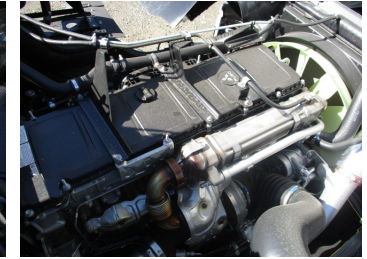

三菱ふそう 2PG-FP74HD トラクタヘッド

茨城展示場

車検付き(R6.7.27) 未使用車 令和5年 三菱 トラクター D尺 428馬力 AT 第五輪：11,500kg 距離：1,000km
令和05年 三菱ふそう / アルミホイール メッキ付き

車両本体価格 (税別)

ASK 万円 (税込 ASK万円)

お問い合わせ番号

S-6351