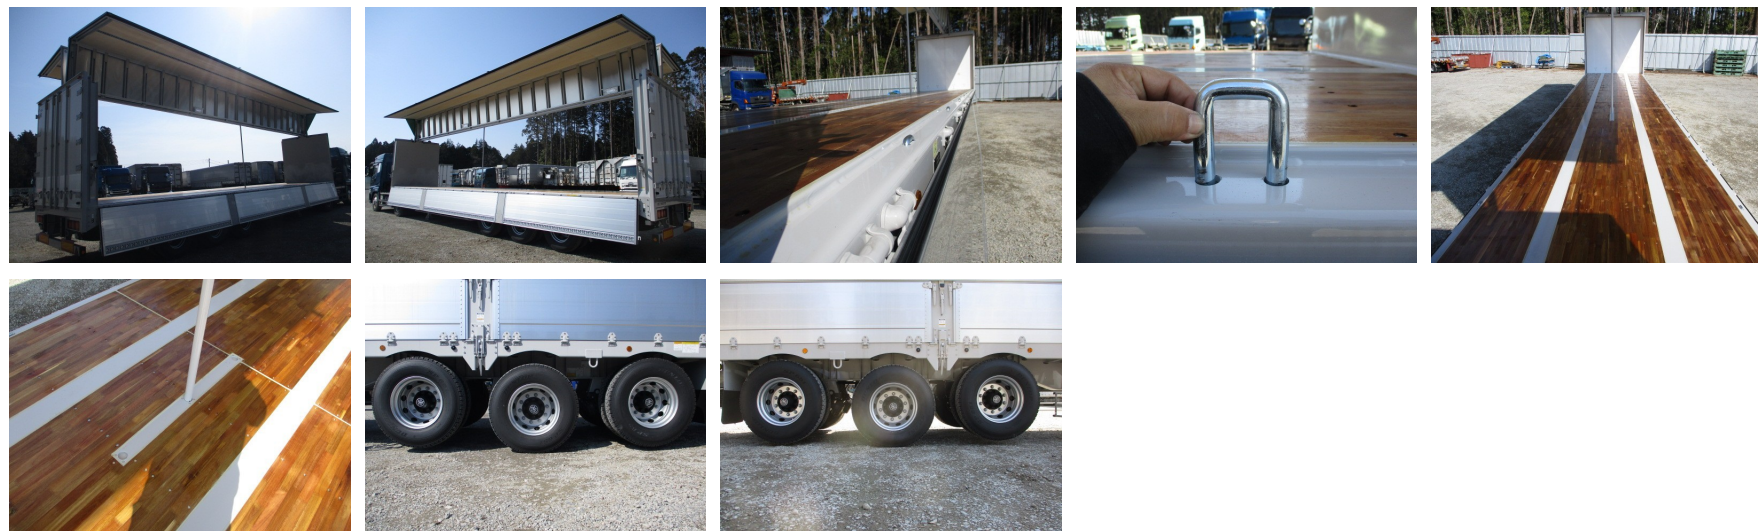

# トレクス PFB34118 バントトレーラー・ウィングトレーラー

茨城展示場

【転貸リース】未登録 予備検付 トレクス 13M3軸ウィングトレーラー リフトアクスル(中軸残し) 積載27,500kg

トレクス/内寸:長さ1258cm 幅241cm 高さ234cm シングル引き 第五輪11,020kg以上

車両本体価格 (税別)

**ASK** 万円 (税込 ASK万円)

お問い合わせ番号

**S-6682**