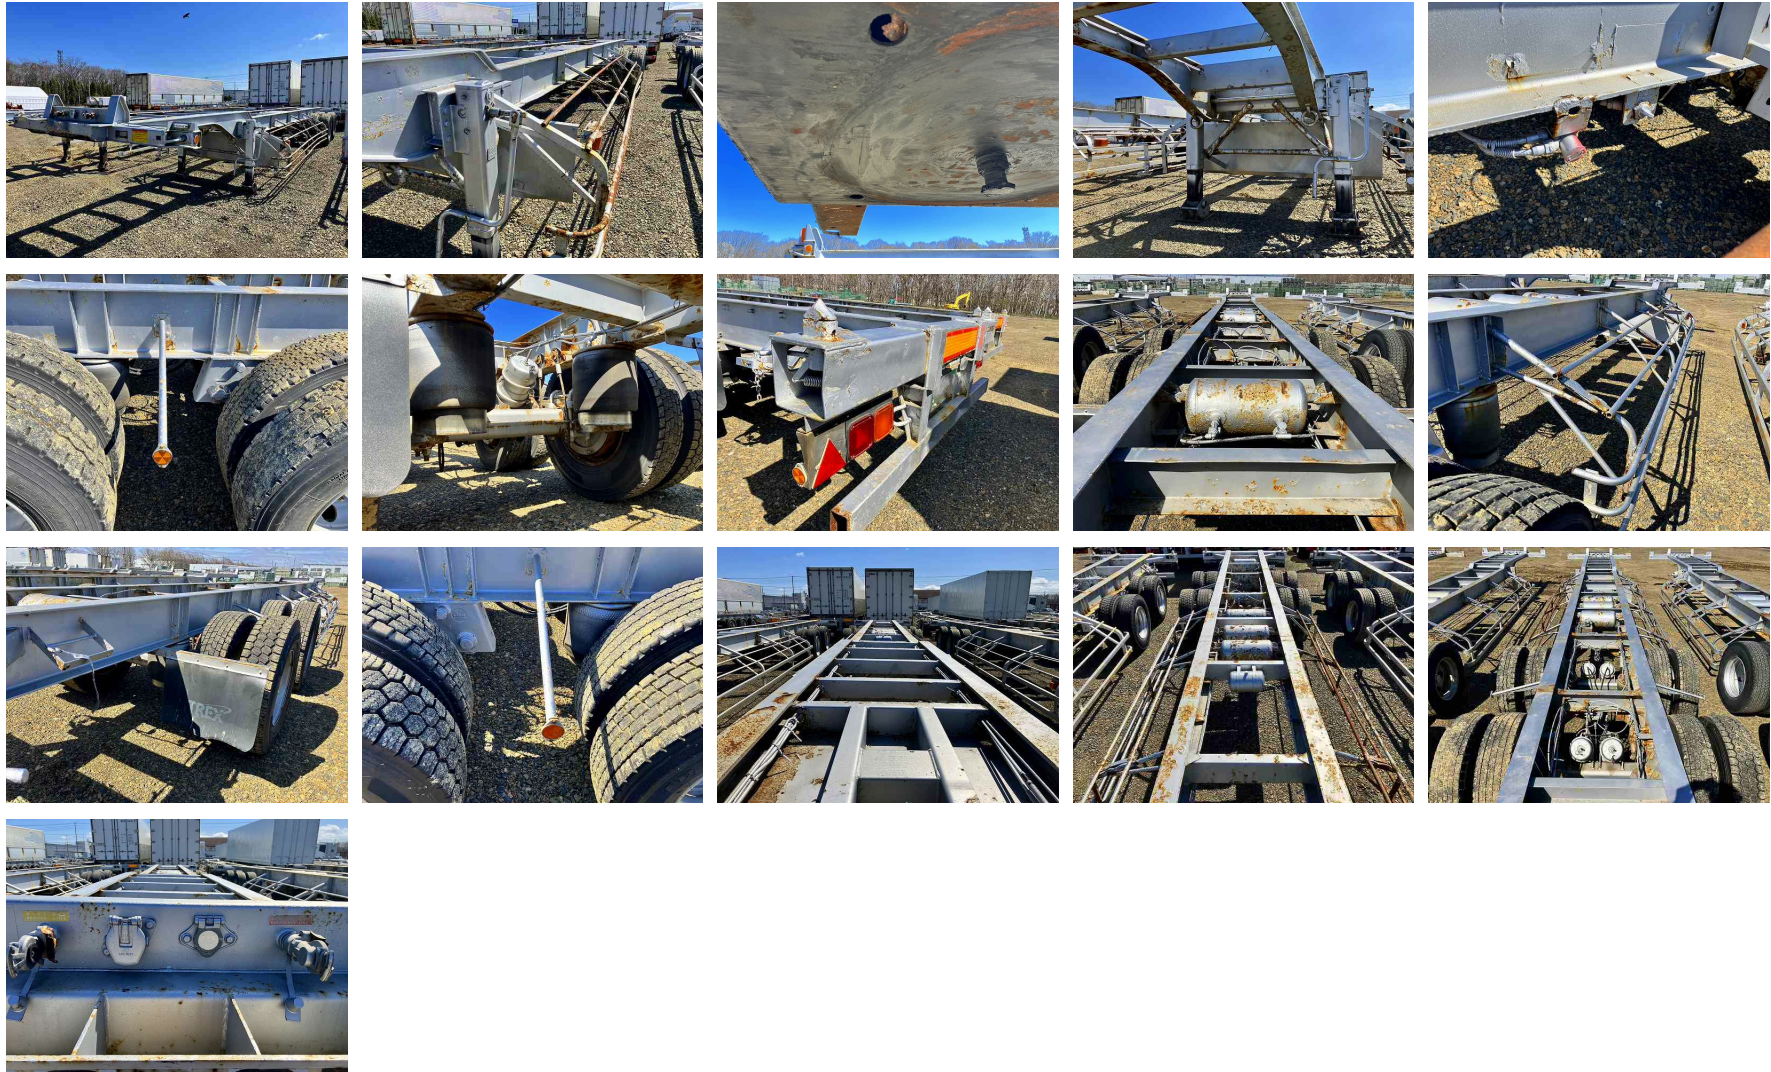

トレクス CTB24002 コンテナシャーシー

恵庭モータープール

【恵庭市保管】8台在庫有り！ 平成18年 トレクス 40FT2軸コンテナシャーシ リフトアクスル エアサス 積載：24,100kg 第五輪荷

平成18年 トレクスノ

車両本体価格 (税別)

お問い合わせ番号

ASK 万円 (税込 ASK万円) **S-6745?S-6753**

株式会社アシーネ ☎ 011-802-7133

営業時間 9:00-18:00
定休日 日曜日・祝日