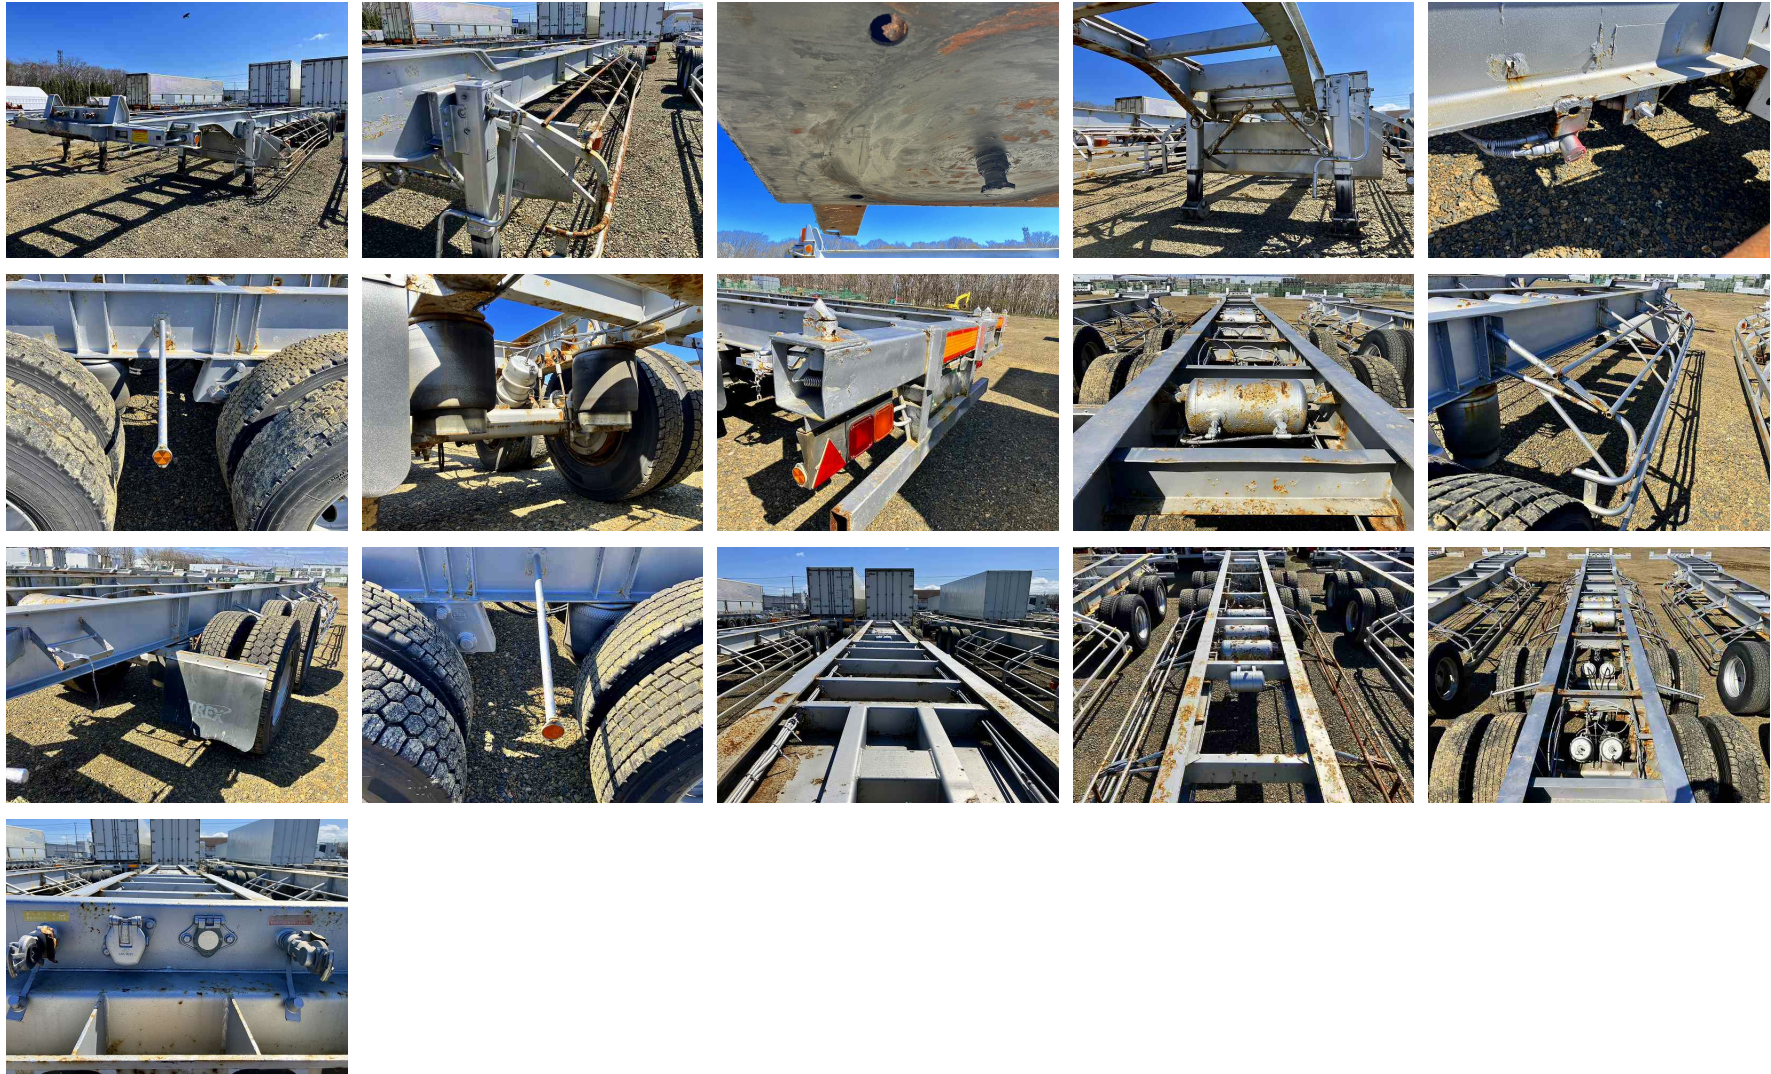

トレクス CTB24002 コンテナシャーシー

札幌展示場

【恵庭市保管】9台在庫有り！ 平成18年 トレクス 40FT2軸コンテナシャシ リフトアクスル エアサス 積載：24,100kg 第五輪荷

平成18年 トレクスノ

車両本体価格 (税別)

お問い合わせ番号

ASK 万円 (税込 ASK万円) **S-6745?S-6753**

株式会社アシーネ ☎ 011-802-7133

営業時間 9:00-18:00
定休日 日曜日・祝日