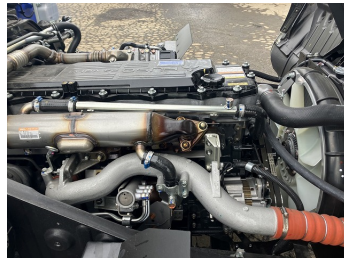

三菱ふそう 2KG-FK62FZ クレーン付

帯広展示場 第2

車検切れナンバー付 令和6年 三菱 増トンクレーン タダノ4段 ラジコン 240馬力 MT リーフサス 積載：7,200kg 距離：100
令和06年 三菱ふそう / 内寸：650×236×69 メッキパーツ付

車両本体価格 (税別)

お問い合わせ番号

株式会社アシーネ 011-802-7133

営業時間 9:00-18:00
定休日 日曜日・祝日

ASK 万円 (税込 ASK万円)

S-6605