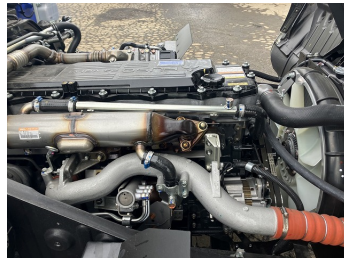

三菱ふそう 2KG-FK62FZ クレーン付

苫小牧展示場 第2

車検付き(R7.2.18) 令和6年 三菱 増トンクレーン タダノ4段 ラジコン 240馬力 MT リーフサス 積載：7,200kg 距離：1
令和06年 三菱ふそう / 内寸：650×236×69 メッキパーツ付

車両本体価格 (税別)

お問い合わせ番号

株式会社アシーネ 011-802-7133

営業時間 9:00-18:00
定休日 日曜日・祝日

ASK 万円 (税込 ASK万円)

S-6605