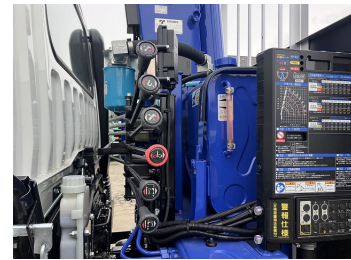

# 三菱ふそう 2KG-FK62FZ クレーン付

帯広展示場 第2

車検切れナンバー付 令和6年 三菱 増トンクレーン タダノ4段 ラジコン 240馬力 MT リーフサス 積載：7,200kg 距離：100  
令和06年 三菱ふそう / 内寸：650×236×69 メッキパーツ付

車両本体価格 (税別)

お問い合わせ番号

**ASK** 万円 (税込 ASK万円)

**S-6605**

株式会社アシーネ ☎ 011-802-7133