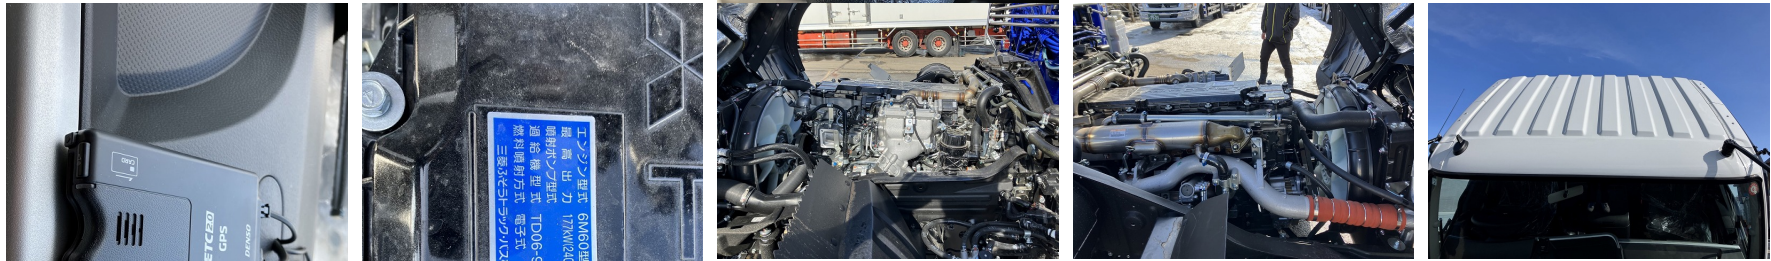

三菱ふそう 2KG-FK62FZ クレーン付

苫小牧展示場 第2

車検付き(R7.2.13) 令和6年 三菱 増トンセルフクレーン タダノ4段 ラジコン 240馬力 MT リーフサス 積載：7,100kg
令和06年 三菱ふそう / 内寸：552×236×69 メッキパーツ付

車両本体価格 (税別)

お問い合わせ番号

ASK 万円 (税込 ASK万円)

S-6608

営業時間 9:00-18:00
定休日 日曜日・祝日