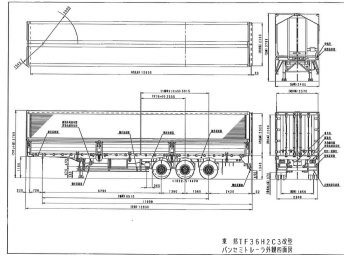

株式会社アシーネ ☎ 011-802-7133

営業時間 9:00-18:00
定休日 日曜日・祝日

東邦 TF36H2C3改 バントトレーラー・ウイングトレーラー

| 札幌展示場

【転貸リース】令和2年 東邦 13m3軸ウイングトレーラー リフトアクスル(後軸残し) 積載：27,000kg 第五輪荷重：10,270kg以上
令和02年 東邦 / ダブルタイヤ 荷台寸：1260×238×232

株式会社アシーネ ☎ 011-802-7133