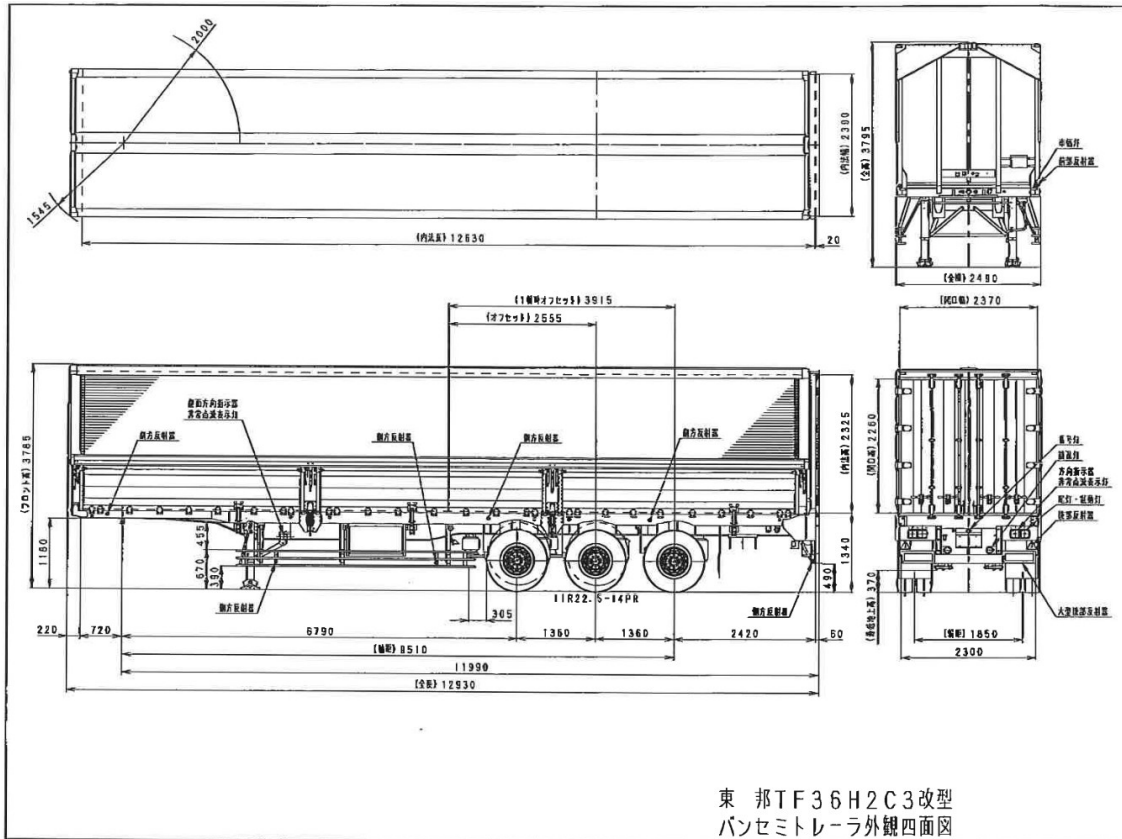

東邦 TF36H2C3改 バントレーラー・ウィングトレーラー

札幌展示場

車両詳細

メーカー	東邦	車体番号	TF36H2C3-90***
形状	バントレーラー・ウィングトレーラー	走行距離	
重量	その他	車名	東邦
型式	TF36H2C3改	年式	令和02年12月
車両総重量	35,920Kg	最大積載量	27,000Kg
ミッション		原動機	
燃料	軽油	総排気量又は定格出力	
馬力		車検	令和06年12月17日
定員数		リサイクル券	
上物メーカー			
内寸	長さ1,260cm x 幅238cm x 高さ232cm		
メーカーリンク			