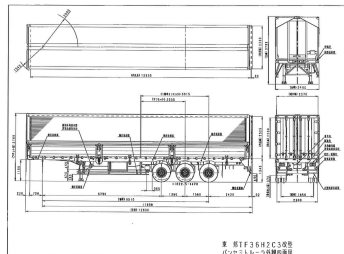

株式会社アシーネ ☎ 011-802-7133

営業時間 9:00-18:00
定休日 日曜日・祝日

東邦 TF36H2C3改 バントトレーラー・ウイングトレーラー

| 札幌展示場

令和2年 東邦 13m3軸ウイングトレーラー リフトアクスル(後軸残し) 積載：27,000kg 第五輪荷重：10,270kg以上

令和02年 東邦 / ダブルタイヤ 荷台寸：1260×238×232

株式会社アシーネ ☎ 011-802-7133