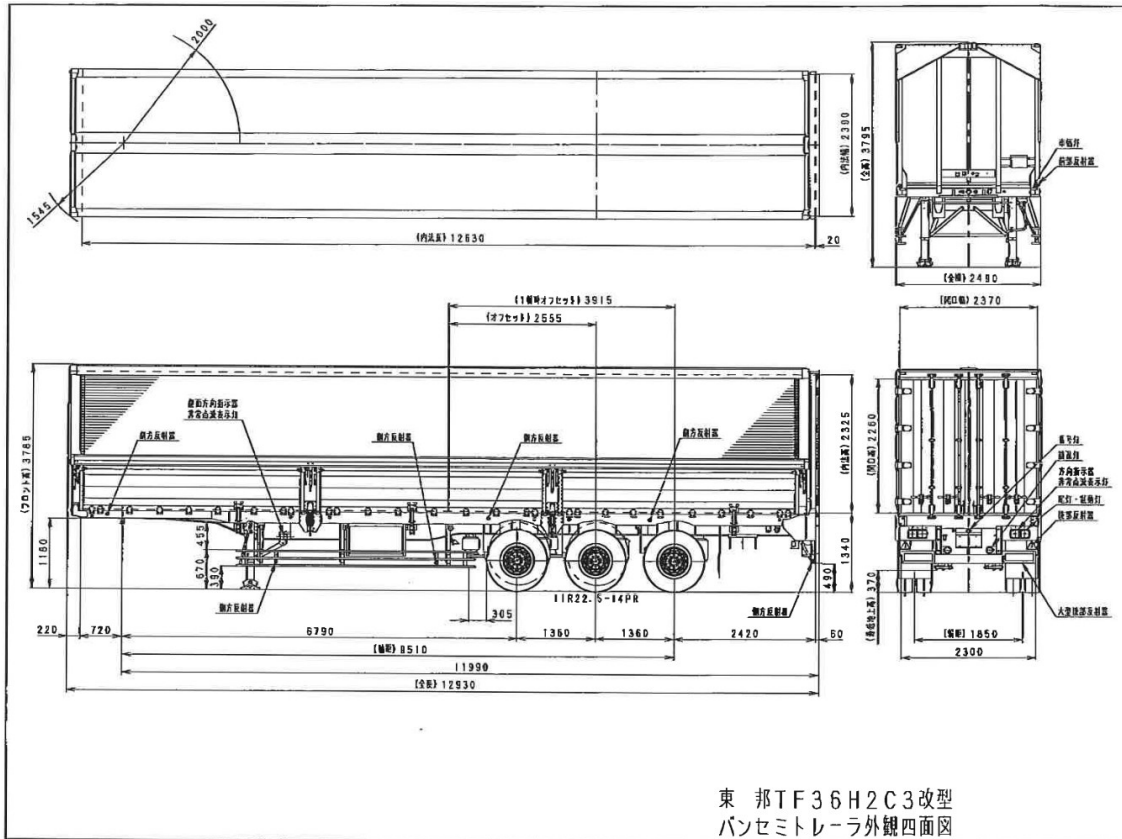

東邦 TF36H2C3改 バントレーラー・ウィングトレーラー

札幌展示場

車両詳細

メーカー	東邦	車体番号	TF36H2C3-90***
形状	バントレーラー・ウィングトレーラー	走行距離	
重量	その他	車名	東邦
型式	TF36H2C3改	年式	令和02年12月
車両総重量	35,920Kg	最大積載量	27,000Kg
ミッション		原動機	
燃料	軽油	総排気量又は定格出力	
馬力		車検	令和06年12月17日
定員数		リサイクル券	
上物メーカー			
内寸	長さ1,260cm x 幅238cm x 高さ232cm		
メーカーリンク			

株式会社アシーネ ☎ 011-802-7133

営業時間 9:00-18:00
定休日 日曜日・祝日

東邦 TF36H2C3改 バントトレーラー・ウイングトレーラー

| 札幌展示場

令和2年 東邦 13m3軸ウイングトレーラー リフトアクスル(後軸残し) 積載：27,000kg 第五輪荷重：10,270kg以上

令和02年 東邦 / ダブルタイヤ 荷台寸：1260×238×232

株式会社アシーネ ☎ 011-802-7133