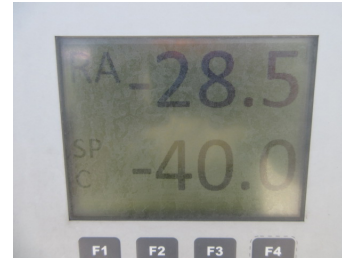

トレクス CTB34004改 冷凍トレーラー

茨城展示場

車検付 (R6.7) 令和2年 トレクス 40Ft3軸コンテナトレーラーSET リフトアクスル キーストン ジョロダー4列 積載: 30,480kg
令和02年 トレクス / 内寸: 長さ1157cm 幅228cm 高さ225cm

車両本体価格 (税別)

ASK 万円 (税込 ASK万円)

お問い合わせ番号

S-7161