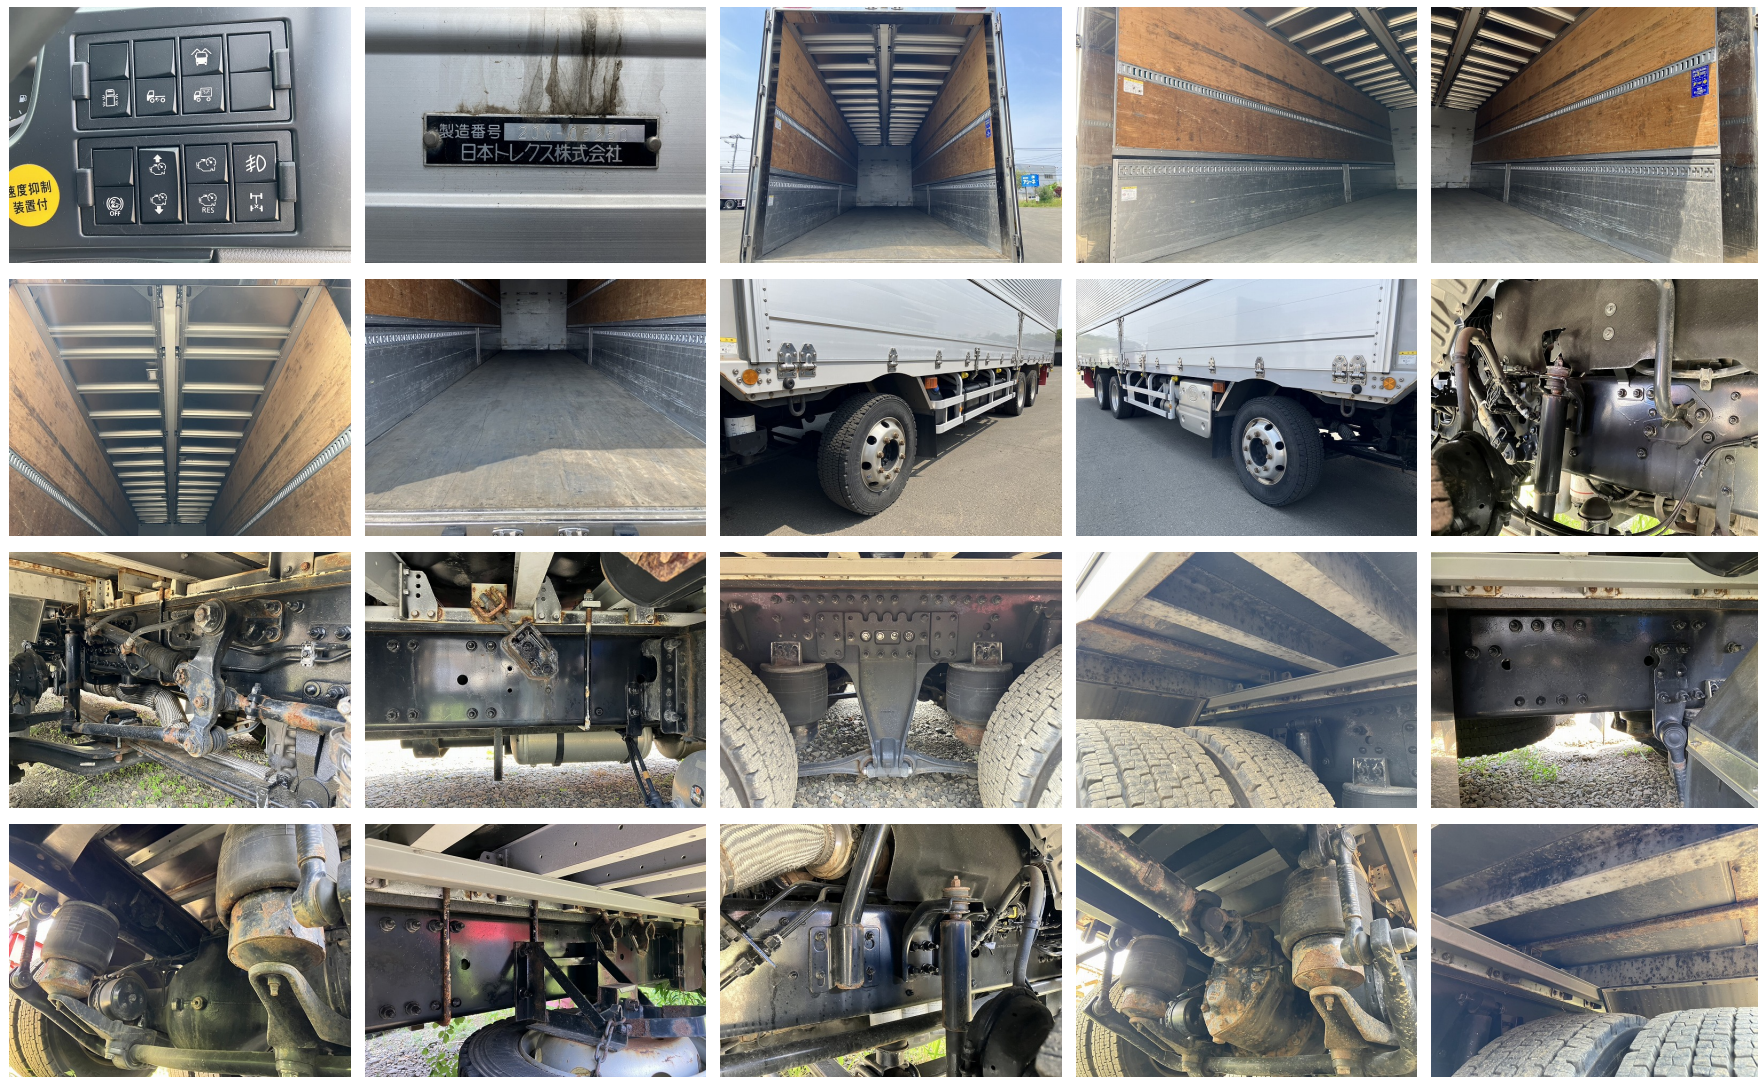

備考

車検付き(R6.9.15) ・ 令和2年 ・ UD ・ 大型アルミウィング ・ ハイルーフ ・ AT
 ・ 積載：13,600kg ・ 距離：31万km ・ 内寸：959 x 240 x 263

装備仕様

※車両本体価格以外に、リサイクル料金が必要です。また、登録に伴う諸費用、納車に関する費用が別途必要です。
 ※抹消車両については、旧車検時の積載量となります。新規登録の際は、減トンなる場合がございますのでご注意ください。
 ※中古車販売の為、小キズ、凹み等画像では確認できない部分もございます。詳細についてはお問合せ下さい。

日産UD 2PG-CG5CA アルミバン・ウィング

札幌展示場

車検付き(R6.9.15) 令和2年 UD 大型アルミウイング ハイライフ AT 積載：13,600kg 距離：31万km
令和02年 日産UD / 内寸：959 x 240 x 263

車両本体価格 (税別)

お問い合わせ番号

ASK 万円 (税込 ASK万円)

S-7430

株式会社アシーネ ☎ 011-802-7133

営業時間 9:00-18:00
定休日 日曜日・祝日

車検付き(R6.9.15) 令和2年 UD 大型アルミウイング ハイールーフ AT 積載：13,600kg 距離：31万km
令和02年 日産UD / 内寸：959×240×263

車両本体価格 (税別)

お問い合わせ番号

ASK 万円 (税込 ASK万円)

S-7430

車検付き(R6.9.15) 令和2年 UD 大型アルミウイング ハイルフ AT 積載：13,600kg 距離：31万km
令和02年 日産UD / 内寸：959×240×263