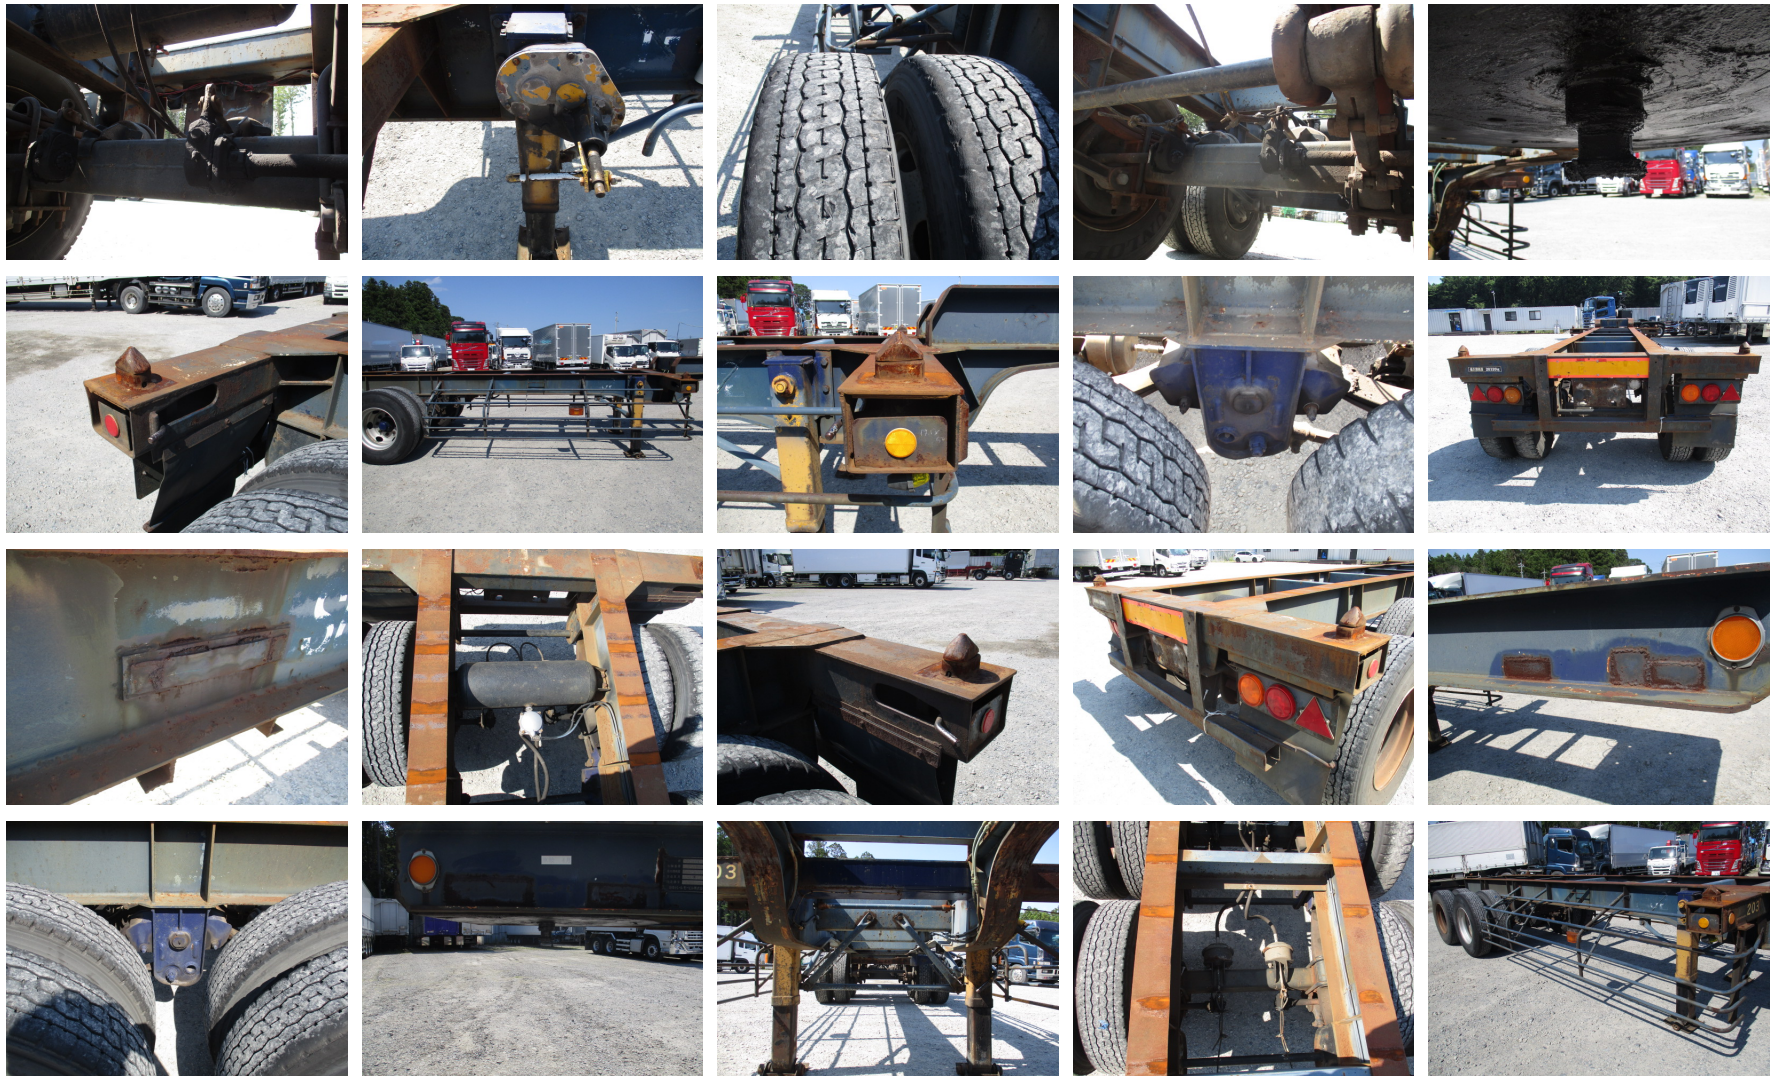

20FTコンテナシャシ 2軸リーフサス 積載20,320kg

昭和57年 トレールモービル /

車両本体価格 (税別)

お問い合わせ番号

ASK 万円 (税込 ASK万円)

S-7641