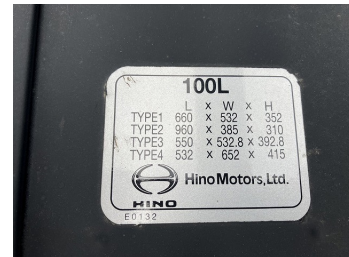

日野 2KG-FD2ABA ダンプ

札幌展示場

車検(R7.4.18) 未使用車 令和5年 日野 4tダンプ 積載:3500kg 距離:500km未満 MT6 手動コボレーン
令和05年 日野 /

車両本体価格 (税別)

お問い合わせ番号

ASK 万円 (税込 ASK万円)

S-7577

株式会社アシーネ 011-802-7133

営業時間 9:00-18:00
定休日 日曜日・祝日