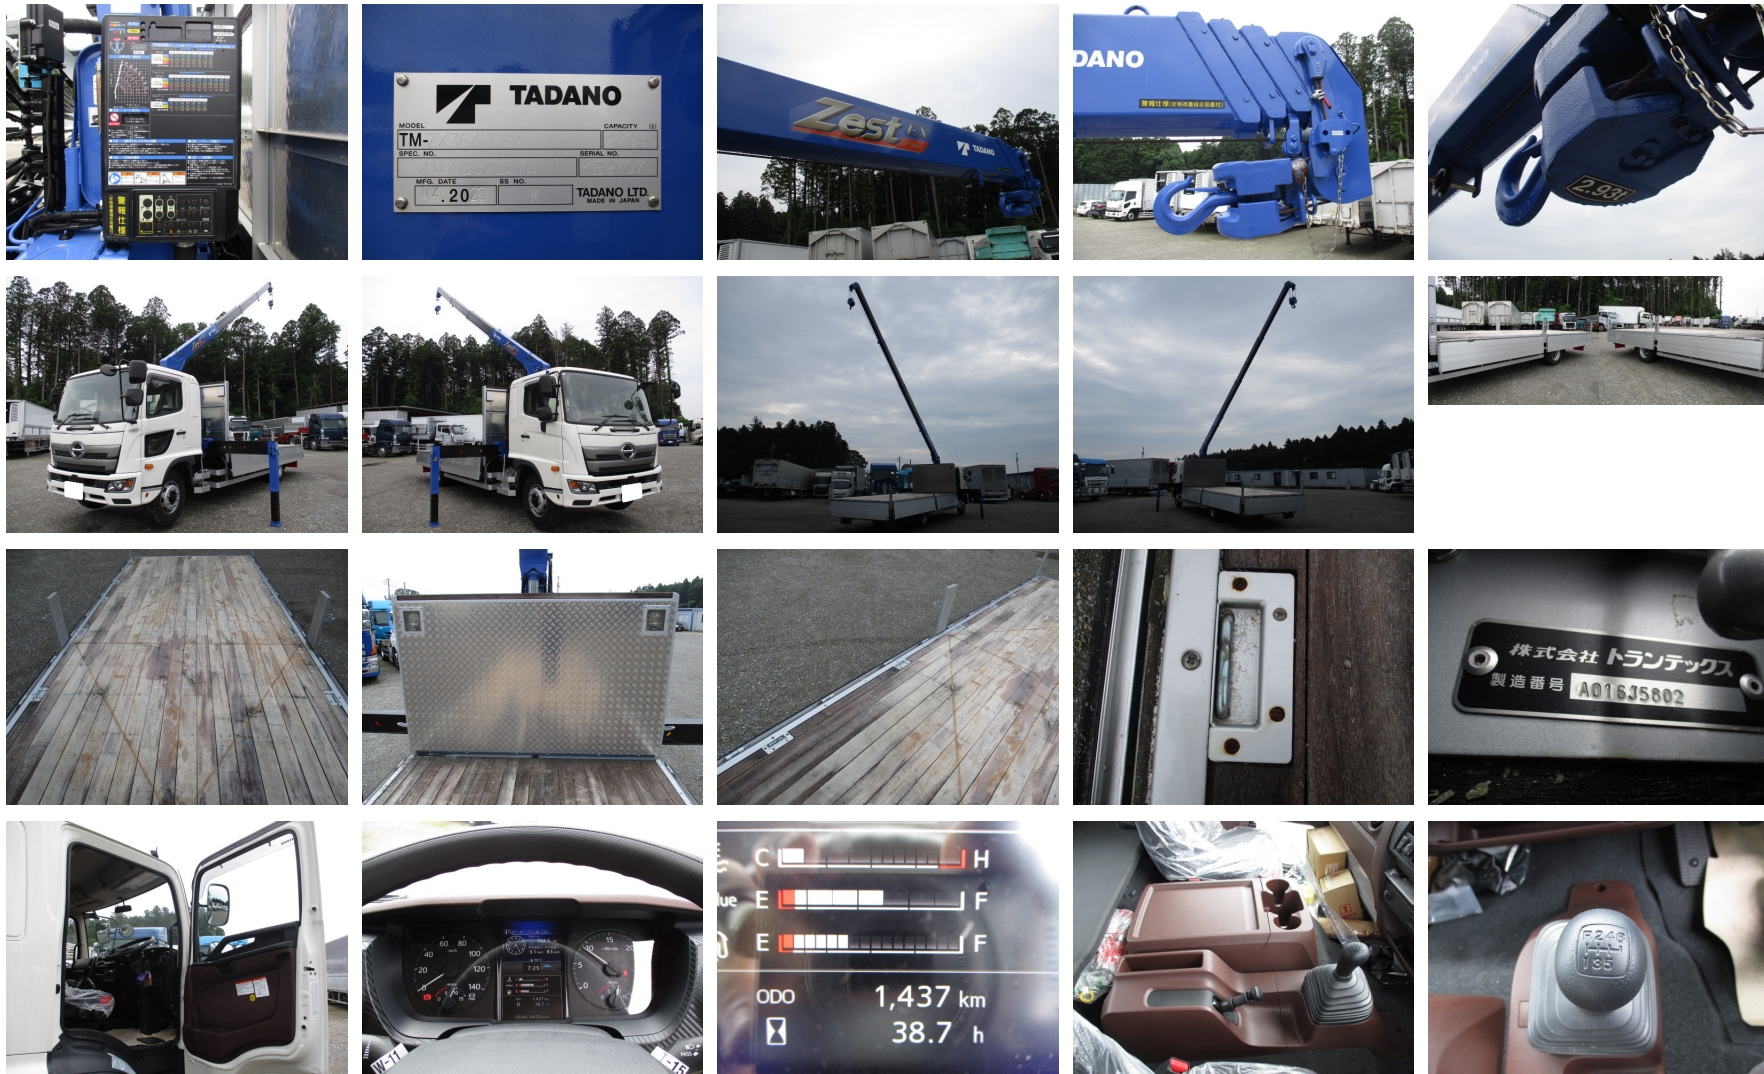

車両詳細

メーカー	日野	車体番号	FE2AC-102***
形状	クレーン付	走行距離	1,000Km
重量	増トン	車名	レンジャー
型式	2PG-FE2ACA	年式	令和06年02月
車両総重量	14,210Kg	最大積載量	7,100Kg
ミッション	MT	原動機	A05C
燃料 軽油	軽油	総排気量又は定格出力	5.12L
馬力		車検	令和07年02月08日
定員数	2人	リサイクル券	
上物メーカー	トランテックス		
内寸	長さ650cm x 幅236cm x 高さ50cm		
メーカーリンク			

日野 2PG-FE2ACA クレーン付

茨城展示場

未使用車 令和6年 日野 増トンクレーン付き平ボディー MT 6500アルミブロック 最大積載量:7,100kg タダノ4段 フックイン
令和06年 日野 / 内寸 : 長さ650cm 幅236cm 煽り50cm

車両本体価格 (税別)

お問い合わせ番号

ASK 万円 (税込 ASK万円)

S-6838

株式会社アシーネ ☎ 029-352-2636

営業時間 9:00-18:00
定休日 日曜日・祝日

日野 2PG-FE2ACA クレーン付

茨城展示場

未使用車 令和6年 日野 増トンクレーン付き平ボディー MT 6500アルミブロック 最大積載量:7,100kg タダノ4段 フックイン
 令和06年 日野 / 内寸 : 長さ650cm 幅236cm 煽り50cm

車両本体価格 (税別)

お問い合わせ番号

ASK 万円 (税込 ASK万円)

S-6838

株式会社アシーネ ☎ 029-352-2636

営業時間 9:00-18:00
 定休日 日曜日・祝日

日野 2PG-FE2ACA クレーン付

茨城展示場

未使用車 令和6年 日野 増トンクレーン付き平ボディー MT 6500アルミブロック 最大積載量:7,100kg タダノ4段 フックイン
令和06年 日野 / 内寸 : 長さ650cm 幅236cm 煽り50cm

車両本体価格 (税別)

お問い合わせ番号

ASK 万円 (税込 ASK万円)