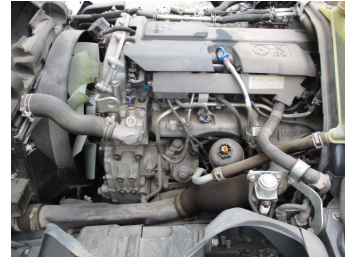

三菱ふそう 2RG-FBA20 平ボディ

茨城展示場

令和2年 三菱 2t平ボディー 130馬力 5MT 積載量:2,000kg

令和02年 三菱ふそう / 内寸 : 長さ311cm 幅161cm

車両本体価格 (税別)

お問い合わせ番号

株式会社アシーネ ☎ 029-352-2636

営業時間 9:00-18:00
定休日 日曜日・祝日

ASK 万円 (税込 ASK万円)

S-7409