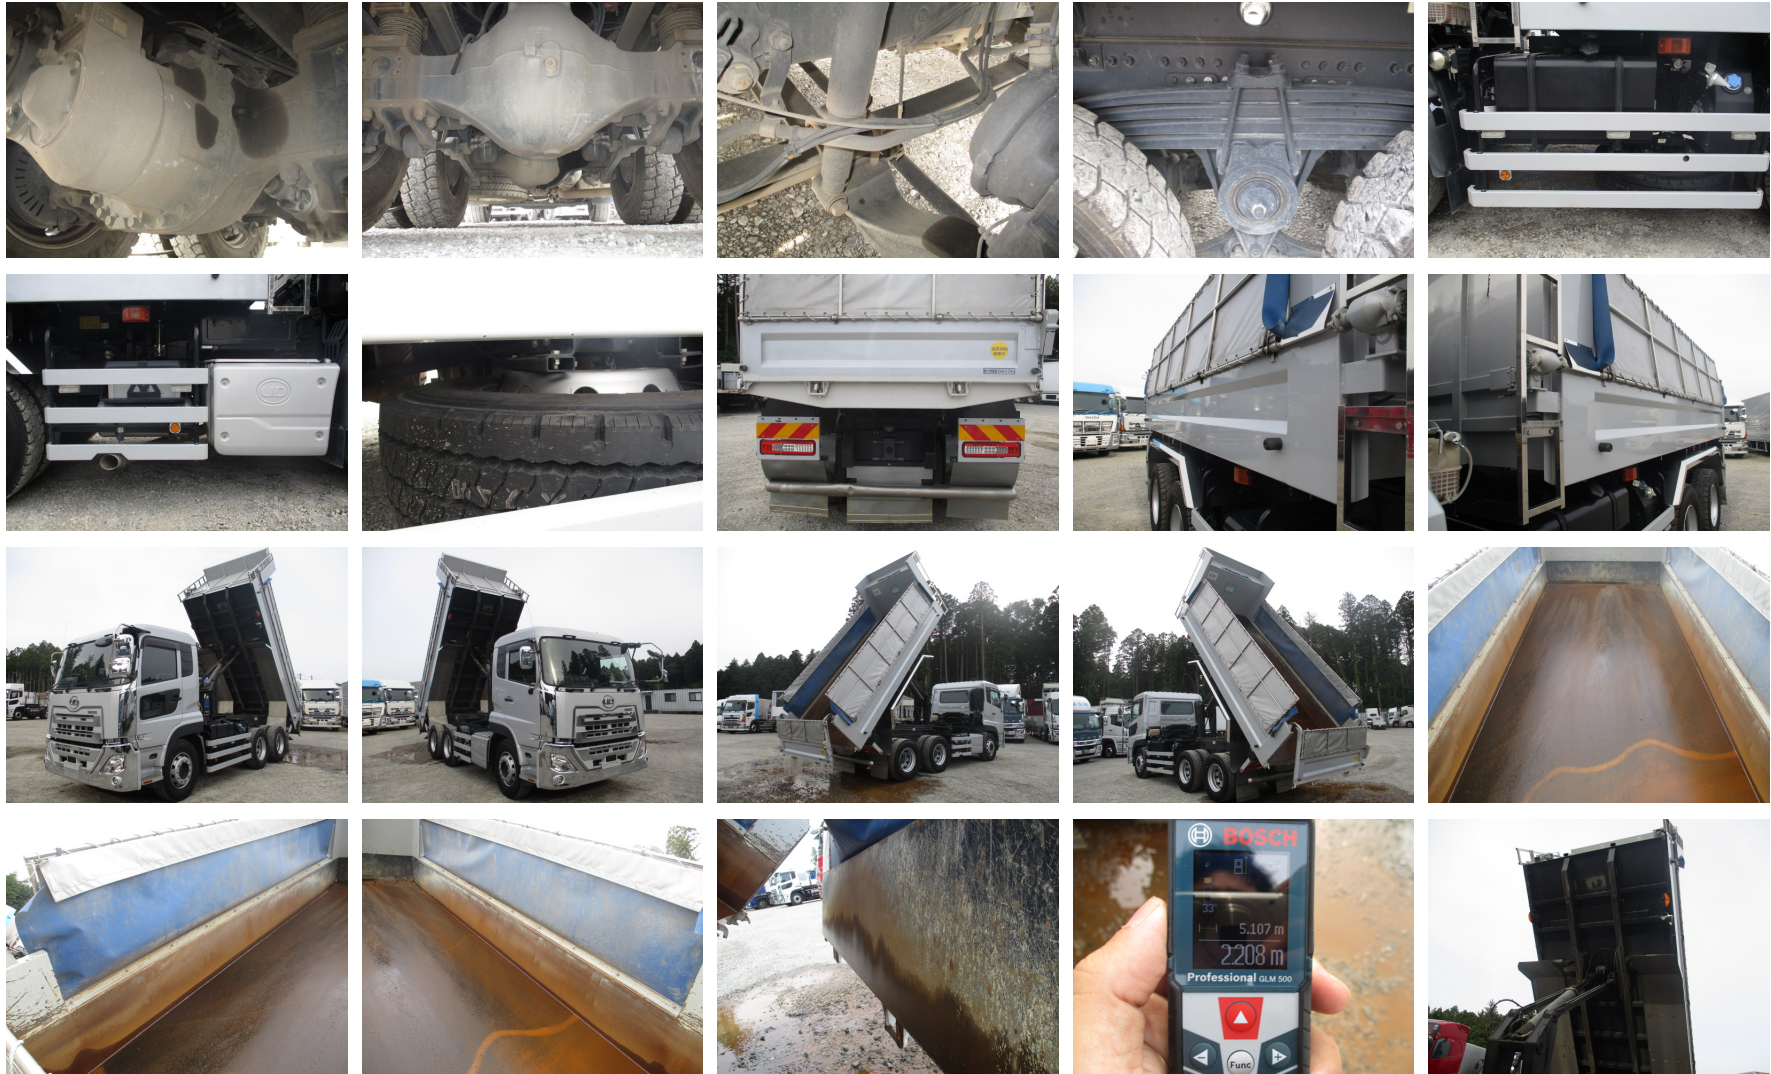

日産UD 2PG-CW5AL ダンプ

茨城展示場

車検付 (R6.11.14迄) 令和4年 UDトラックス 大型ダンプ 420馬力 H/L6速 極東 510×220 最大積載量:8,800kg
令和04年 日産UD /

車両本体価格 (税別)

お問い合わせ番号

ASK 万円 (税込 ASK万円)

S-7479

株式会社アシーネ ☎ 029-352-2636

営業時間 9:00-18:00
定休日 日曜日・祝日