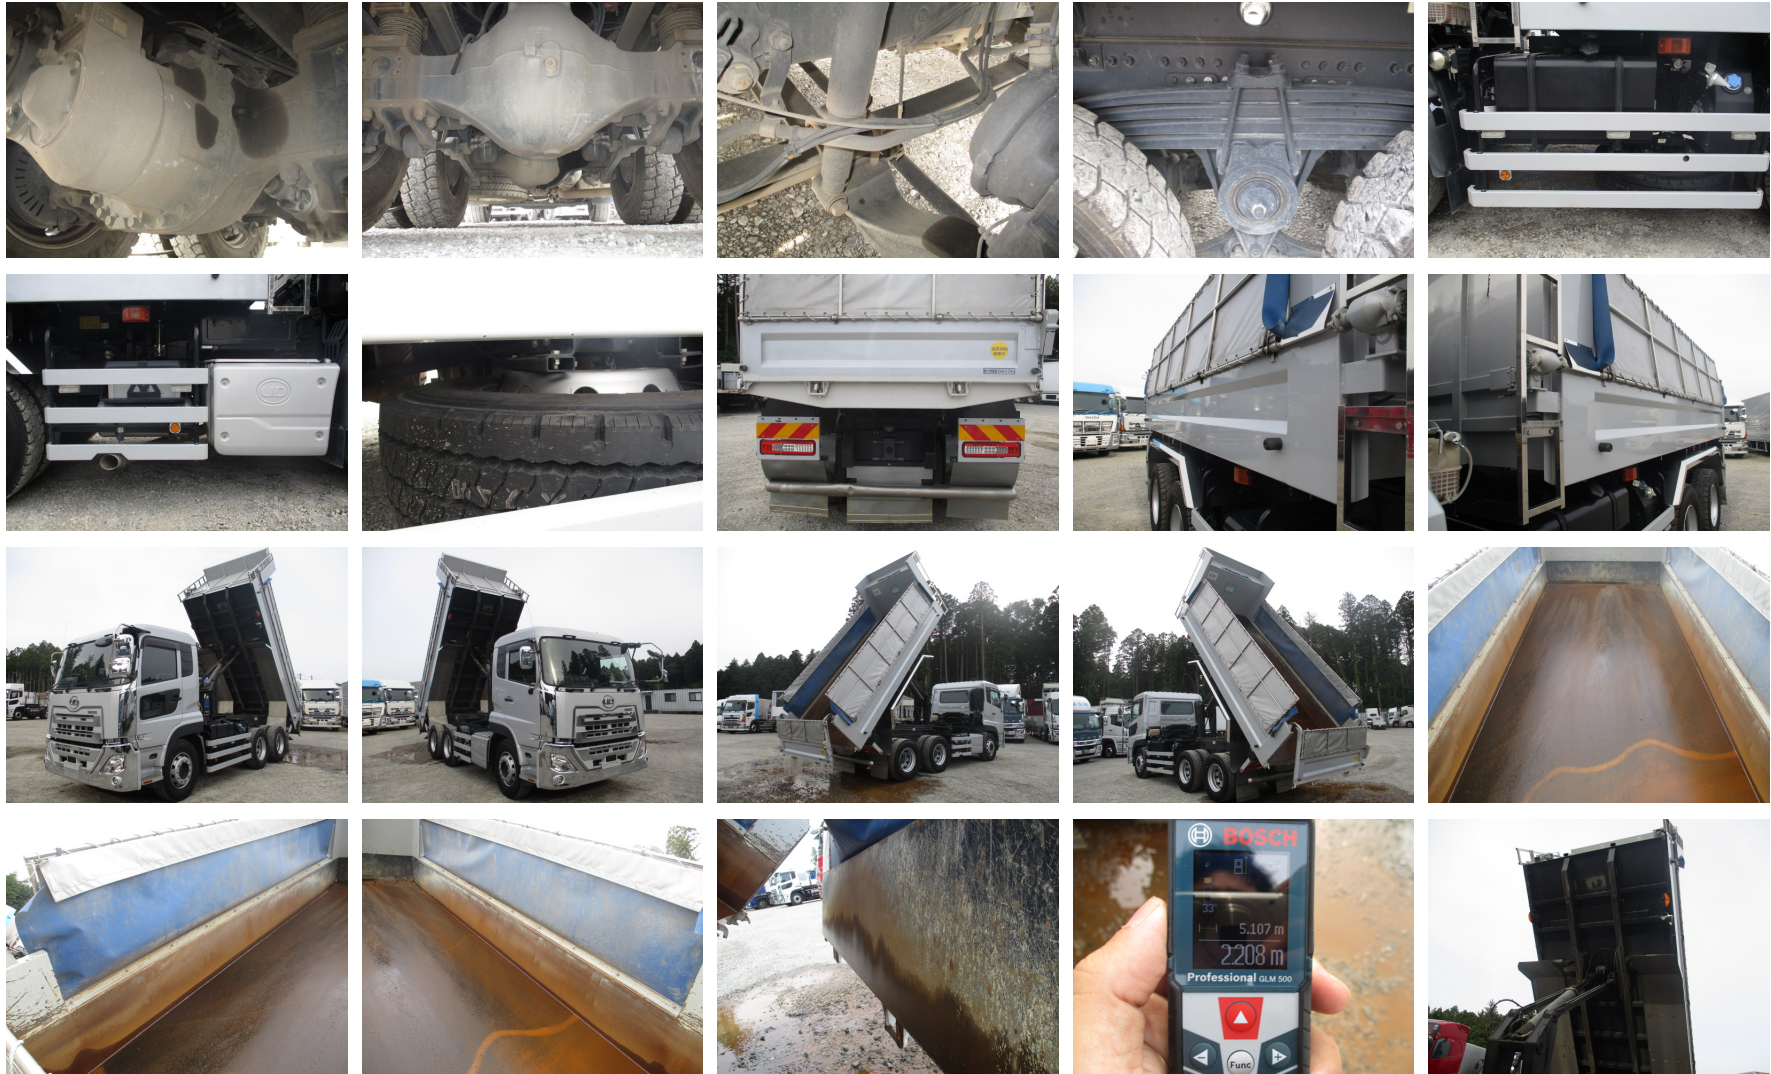

日産UD 2PG-CW5AL ダンプ

茨城展示場

車両本体価格 (税別)

ASK 万円 (税込 ASK万円)

お問い合わせ番号

S-7479

車両詳細

メーカー	日産UD	車体番号	JNCMBP0D7NU072***
形状	ダンプ	走行距離	69,000Km
重量	大型	車名	クオン
型式	2PG-CW5AL	年式	令和04年11月
車両総重量	19,970Kg	最大積載量	8,800Kg
ミッション	HL 6	原動機	GH11
燃料 軽油	軽油	総排気量又は定格出力	10.83L
馬力	420	車検	令和06年11月14日
定員数	2人	リサイクル券	14,260円
上物メーカー			
内寸	長さ x 幅 x 高さ		
メーカーリンク			

備考

令和4年 UDトラック 大型ダンプ ・車検付き (R6.11.4)・420馬力 ・H/L 6速・メッキ・最大積載量:8,800kg・ETC・バックカメラ・極東製・510 x 220・電動コボレール

装備仕様

※車両本体価格以外に、リサイクル料金がが必要です。また、登録に伴う諸費用、納車に関する費用が別途必要です。
 ※抹消車両については、旧車検時の積載量となります。新規登録の際は、減トンなる場合がございますのでご注意ください。
 ※中古車販売の為、小キズ、凹み等画像では確認できない部分もございます。詳細についてはお問合せ下さい。

日産UD 2PG-CW5AL ダンプ

茨城展示場

車検付 (R6.11.14迄) 令和4年 UDトラックス 大型ダンプ 420馬力 H/L6速 極東 510×220 最大積載量:8,800kg
令和04年 日産UD /

車両本体価格 (税別)

お問い合わせ番号

ASK 万円 (税込 ASK万円)

S-7479

株式会社アシーネ ☎ 029-352-2636

営業時間 9:00-18:00
定休日 日曜日・祝日

日産UD 2PG-CW5AL ダンプ

茨城展示場

車検付 (R6.11.14迄) 令和4年 UDトラックス 大型ダンプ 420馬力 H/L6速 極東 510×220 最大積載量:8,800kg
令和04年 日産UD /

車両本体価格 (税別)

お問い合わせ番号

ASK 万円 (税込 ASK万円)

S-7479