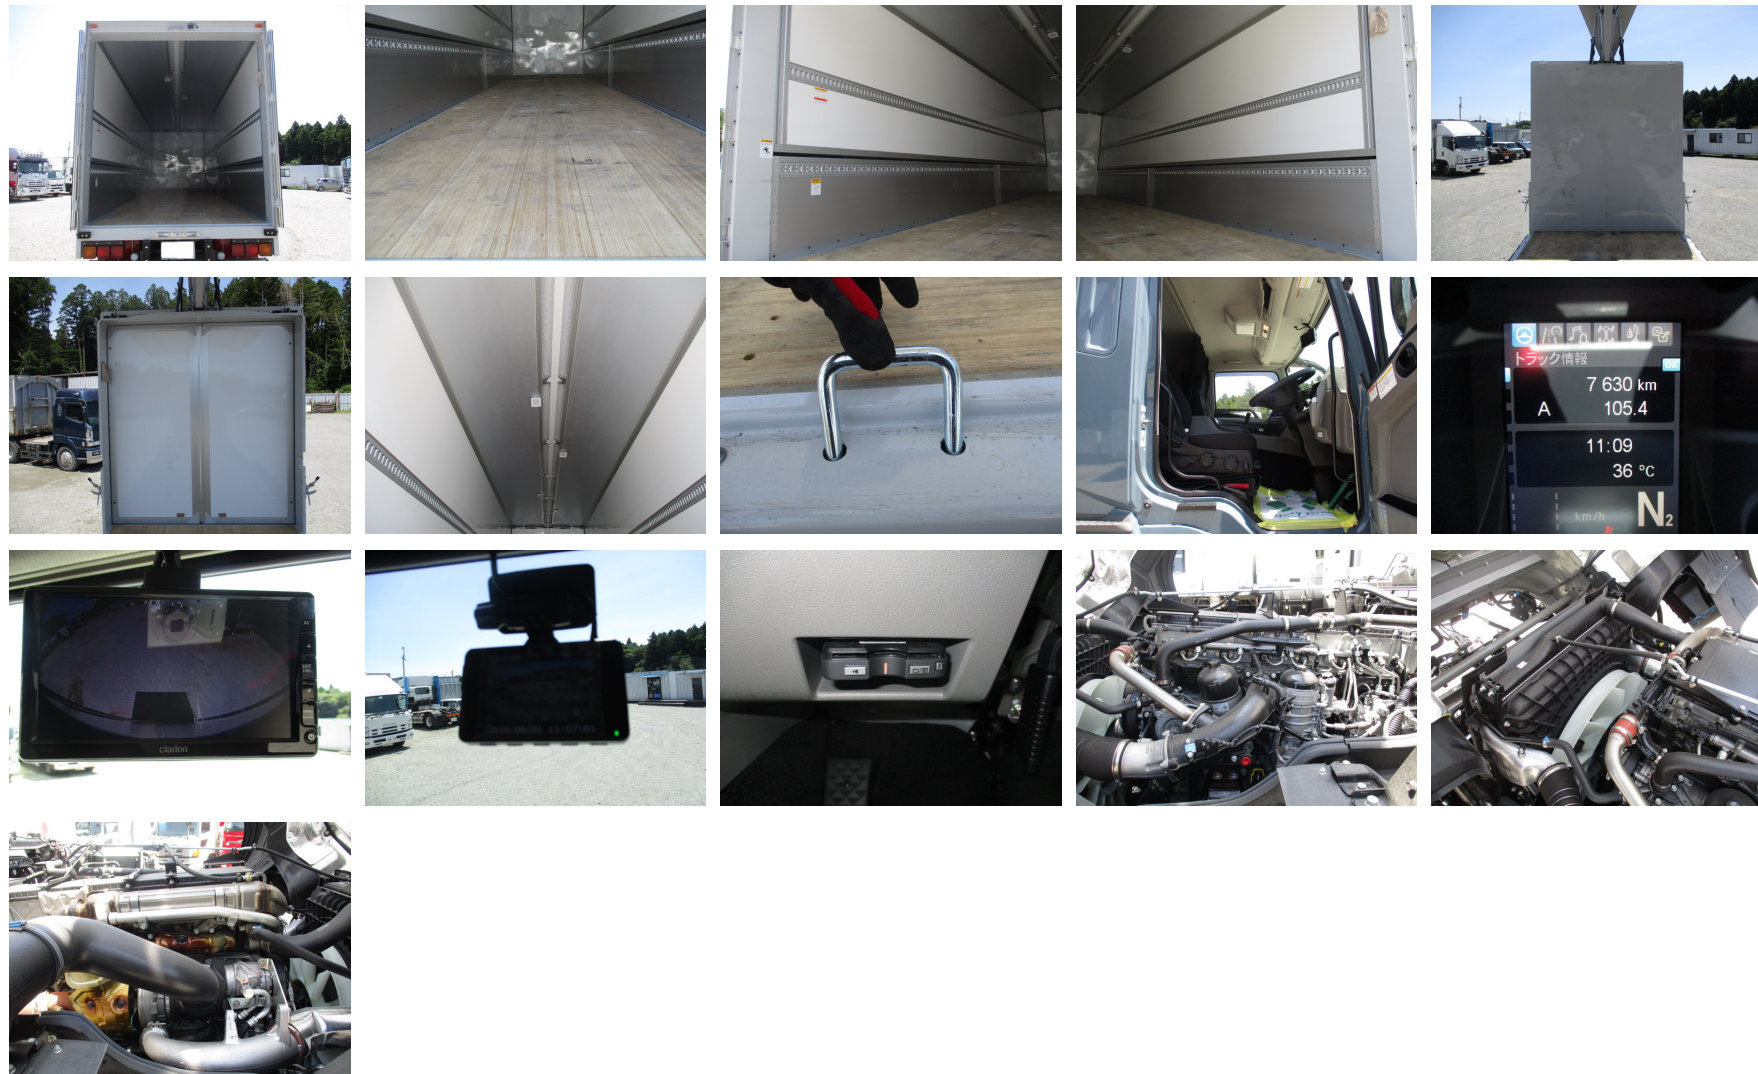

令和06年 三菱ふそう / 内寸 : 長さ958cm 幅241cm 高さ265cm 門口 : 幅237cm 高さ257cm

車両本体価格 (税別)

お問い合わせ番号

ASK 万円 (税込 ASK万円)

S-7678

レンタル用 車検付きR7.4.24まで 令和6年 三菱 アルミウィング 低走行 AT メッキ 最大積載量13,800kg

令和06年 三菱ふそう / 内寸 : 長さ958cm 幅241cm 高さ265cm 門口 : 幅237cm 高さ257cm