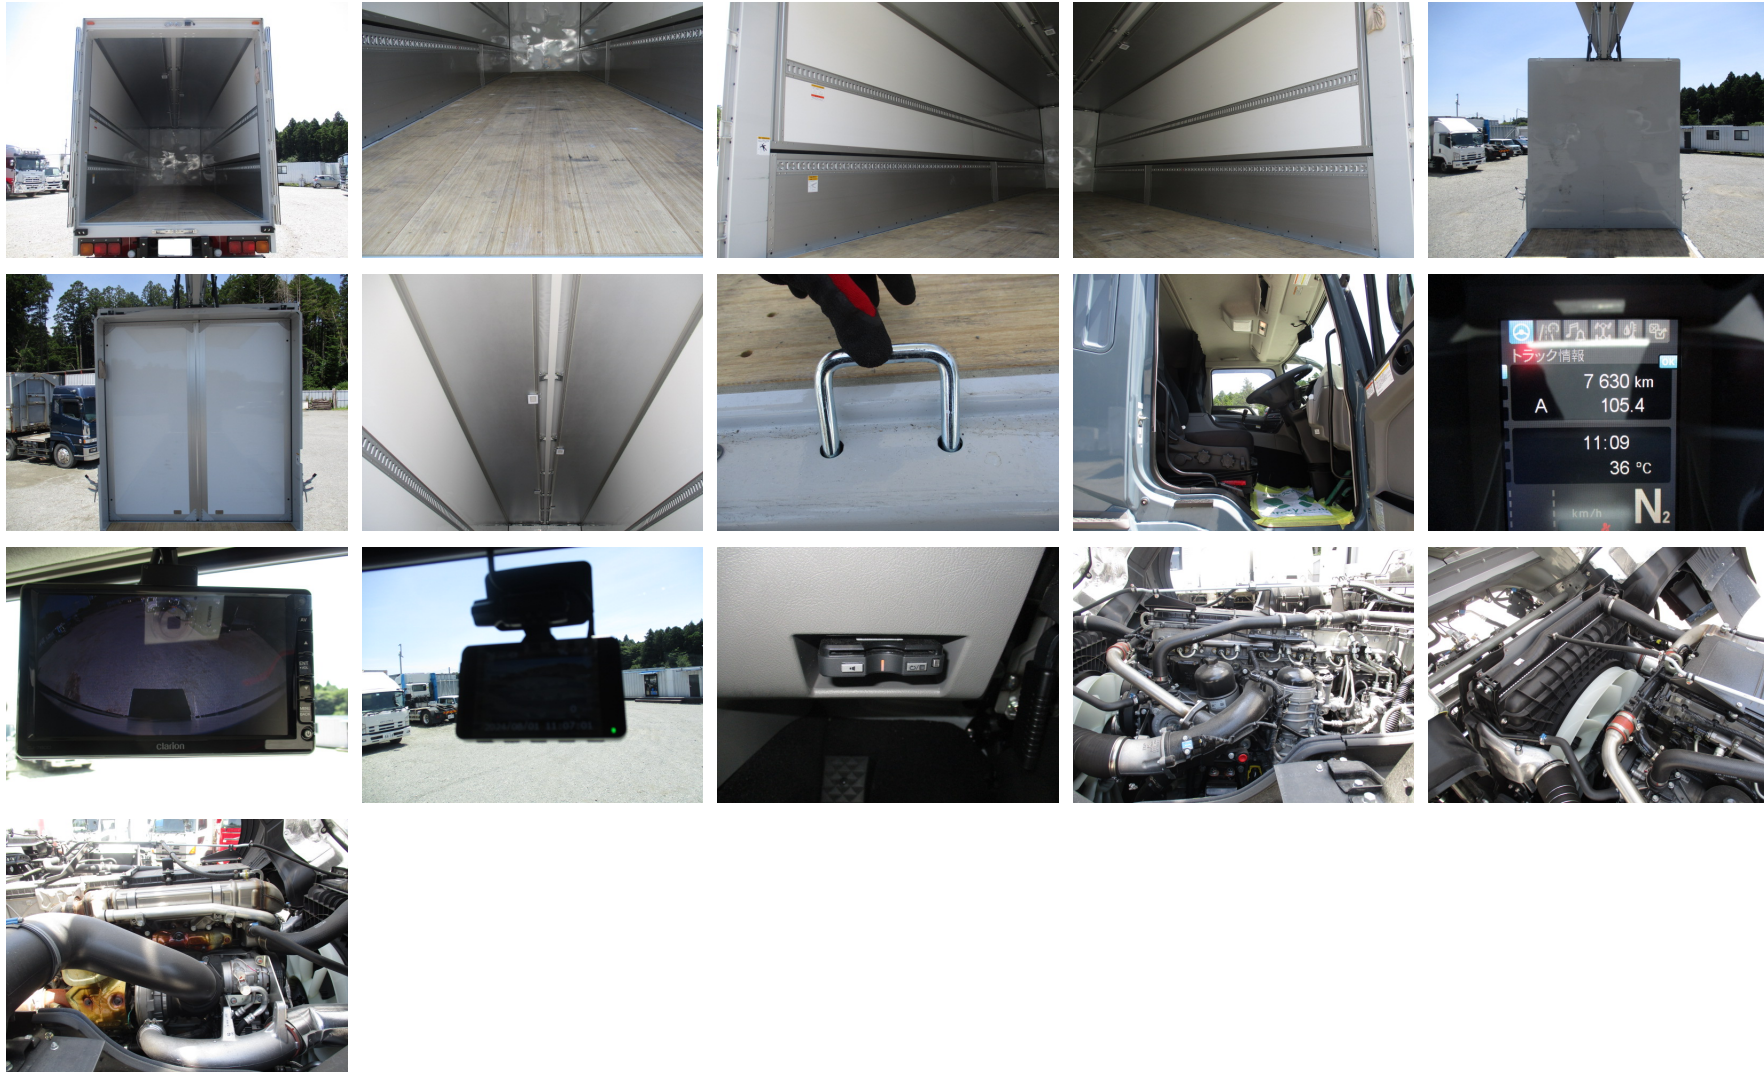

S-7678

レンタル用 車検付きR7.4.24まで 令和6年 三菱 アルミウイング 低走行 AT メッキ 最大積載量13,800kg

令和06年 三菱ふそう / 内寸 : 長さ958cm 幅241cm 高さ265cm 門口 : 幅237cm 高さ257cm

車両本体価格 (税別)

お問い合わせ番号

ASK 万円 (税込 ASK万円)

S-7678

レンタル用 車検付きR7.4.24まで 令和6年 三菱 アルミウィング 低走行 AT メッキ 最大積載量13,800kg
令和06年 三菱ふそう / 内寸 : 長さ958cm 幅241cm 高さ265cm 門口 : 幅237cm 高さ257cm