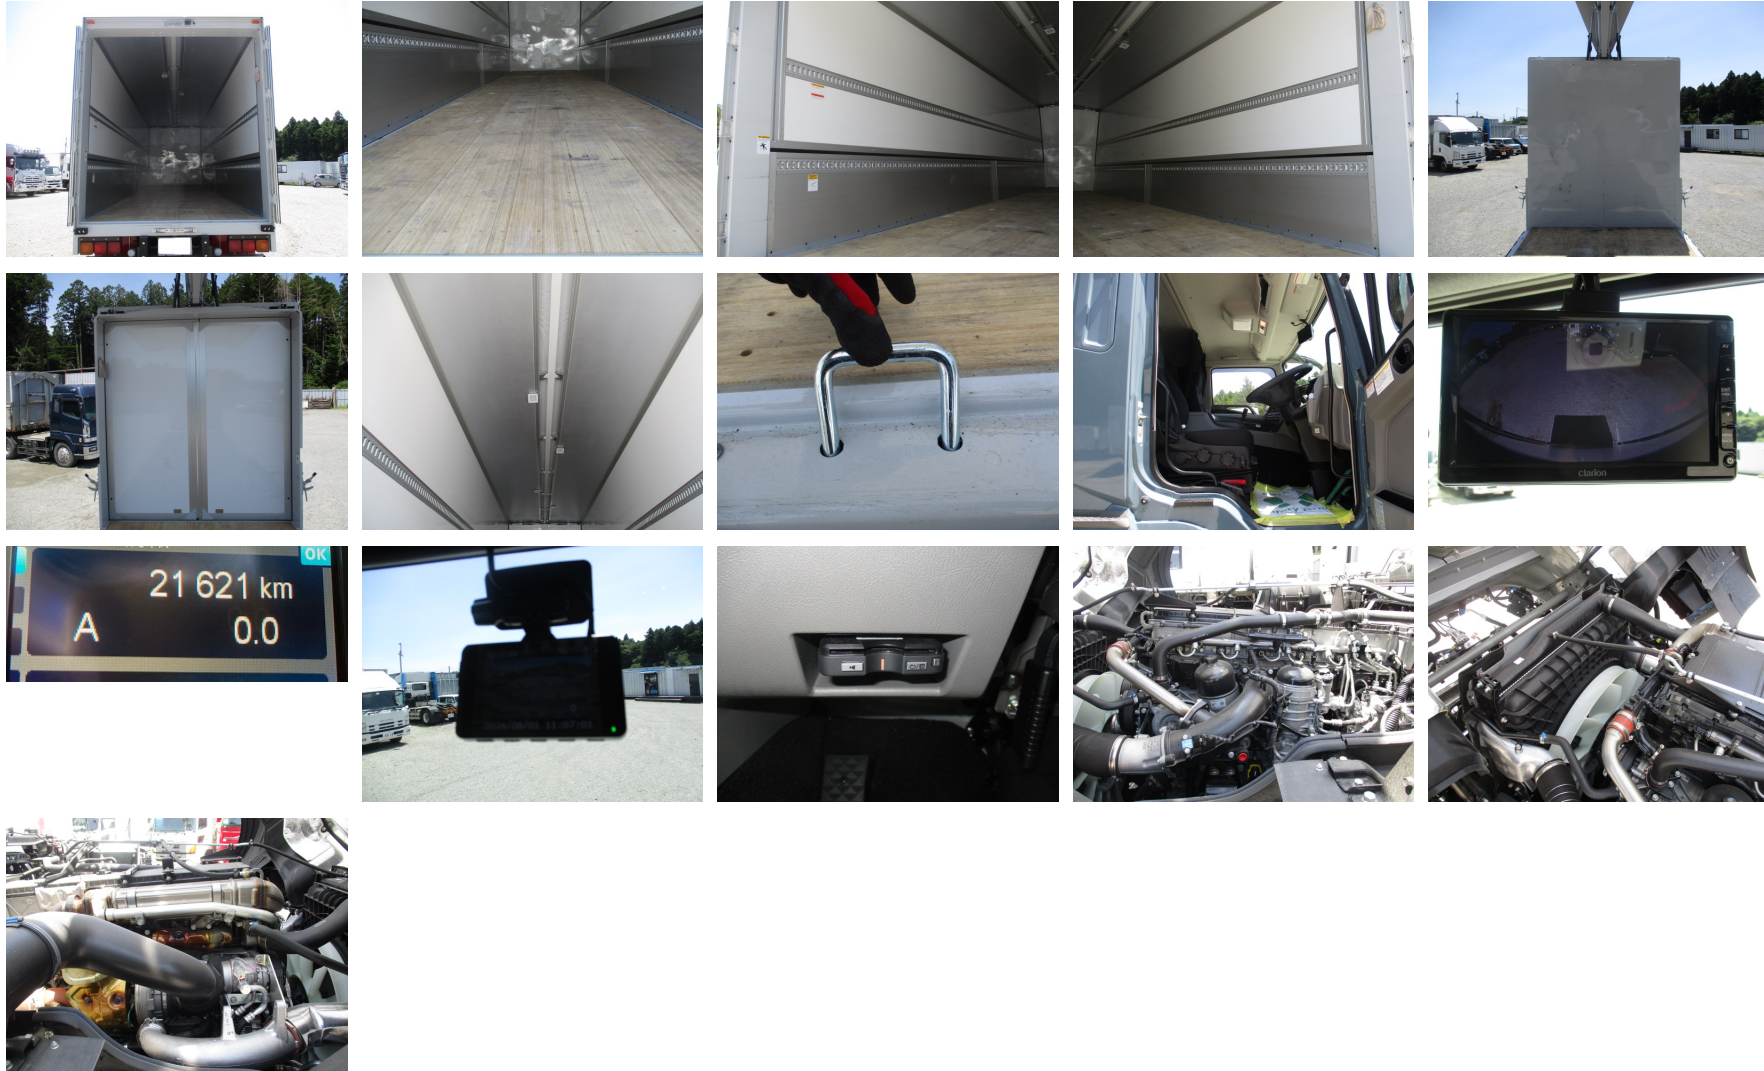

令和06年 三菱ふそう / 内寸 : 長さ958cm 幅241cm 高さ265cm 門口 : 幅237cm 高さ257cm

車両本体価格 (税別)

お問い合わせ番号

ASK 万円 (税込 ASK万円)

S-7678

レンタル用 車検付きR7.4.24まで 令和6年 三菱 アルミウィング 低走行 AT メッキ 最大積載量13,800kg
令和06年 三菱ふそう / 内寸 : 長さ958cm 幅241cm 高さ265cm 門口 : 幅237cm 高さ257cm