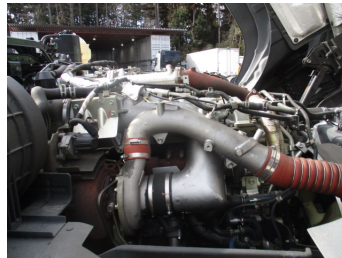

いすゞ 2KG-EXD52CD トラクタヘッド

茨城展示場

車検付 (R7.4) 令和4年 いすゞ トラクタ MT 第五輪 : 11,500kg

令和04年 いすゞ /

株式会社アシーネ ☎ 029-352-2636

営業時間 9:00-18:00
定休日 日曜日・祝日

車両本体価格 (税別)

ASK 万円 (税込 ASK万円)

お問い合わせ番号

S-7937