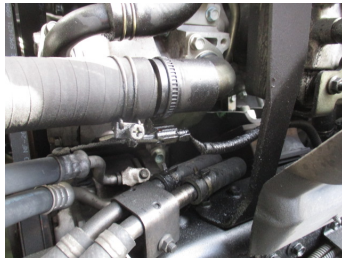

いすゞ 2KG-EXD52CD トラクタヘッド

茨城展示場

車検付 (R7.4) 令和4年 いすゞ トラクタ MT 第五輪 : 11,500kg

令和04年 いすゞ /

株式会社アシーネ ☎ 029-352-2636

営業時間 9:00-18:00
定休日 日曜日・祝日

車両本体価格 (税別)

ASK 万円 (税込 ASK万円)

お問い合わせ番号

S-7937