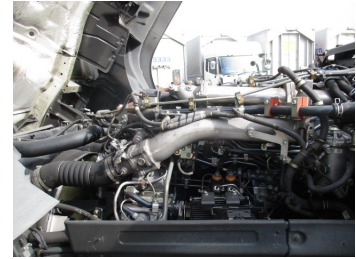

いすゞ 2KG-EXD52CD トラクタヘッド

茨城展示場

車検付 (R7.4) 令和4年 いすゞ トラクタ MT 第五輪 : 11,500kg

令和04年 いすゞ /

株式会社アシーネ ☎ 029-352-2636

営業時間 9:00-18:00
定休日 日曜日・祝日

車両本体価格 (税別)

ASK 万円 (税込 ASK万円)

お問い合わせ番号

S-7937