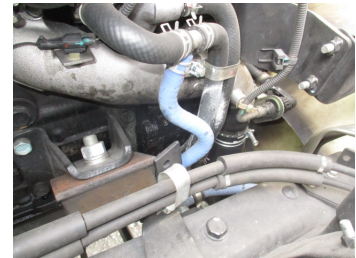

車両本体価格 (税別)

お問い合わせ番号

ASK 万円 (税込 ASK万円)

S-7937

いすゞ 2KG-EXD52CD トラクタヘッド

茨城展示場

車検付 (R7.4) 令和4年 いすゞ トラクタ MT 第五輪 : 11,500kg

令和04年 いすゞ /