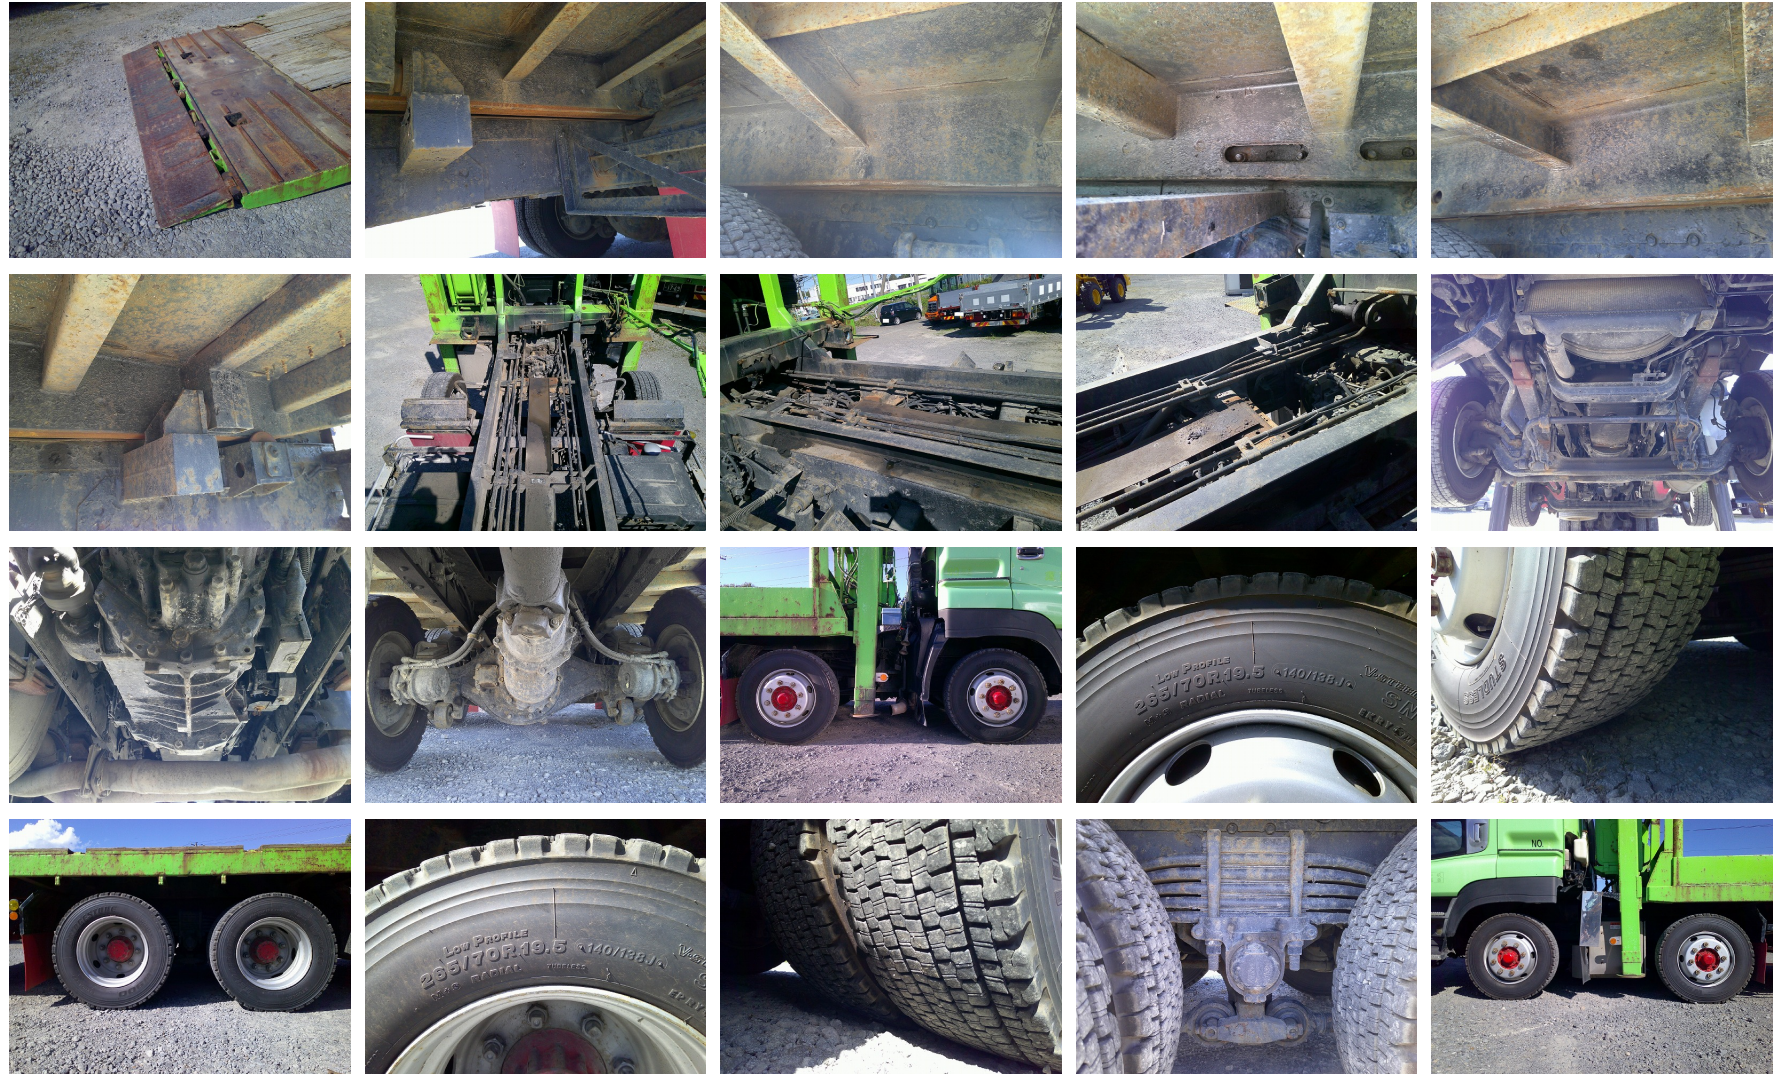

# いすゞ PJ-CYH51W6 重機運搬車

旭川展示場

H18 いすゞ 4軸スーパーローダー フジタ自動車製 ハイジャッキ リモコン付き AT 370PS 積載：11700kg  
平成18年 いすゞ / 距離：69万km 内寸：850×248×25

車両本体価格 (税別)

お問い合わせ番号

**ASK** 万円 (税込 ASK万円)

**3280**

株式会社アシーネ ☎ 0166-76-4335