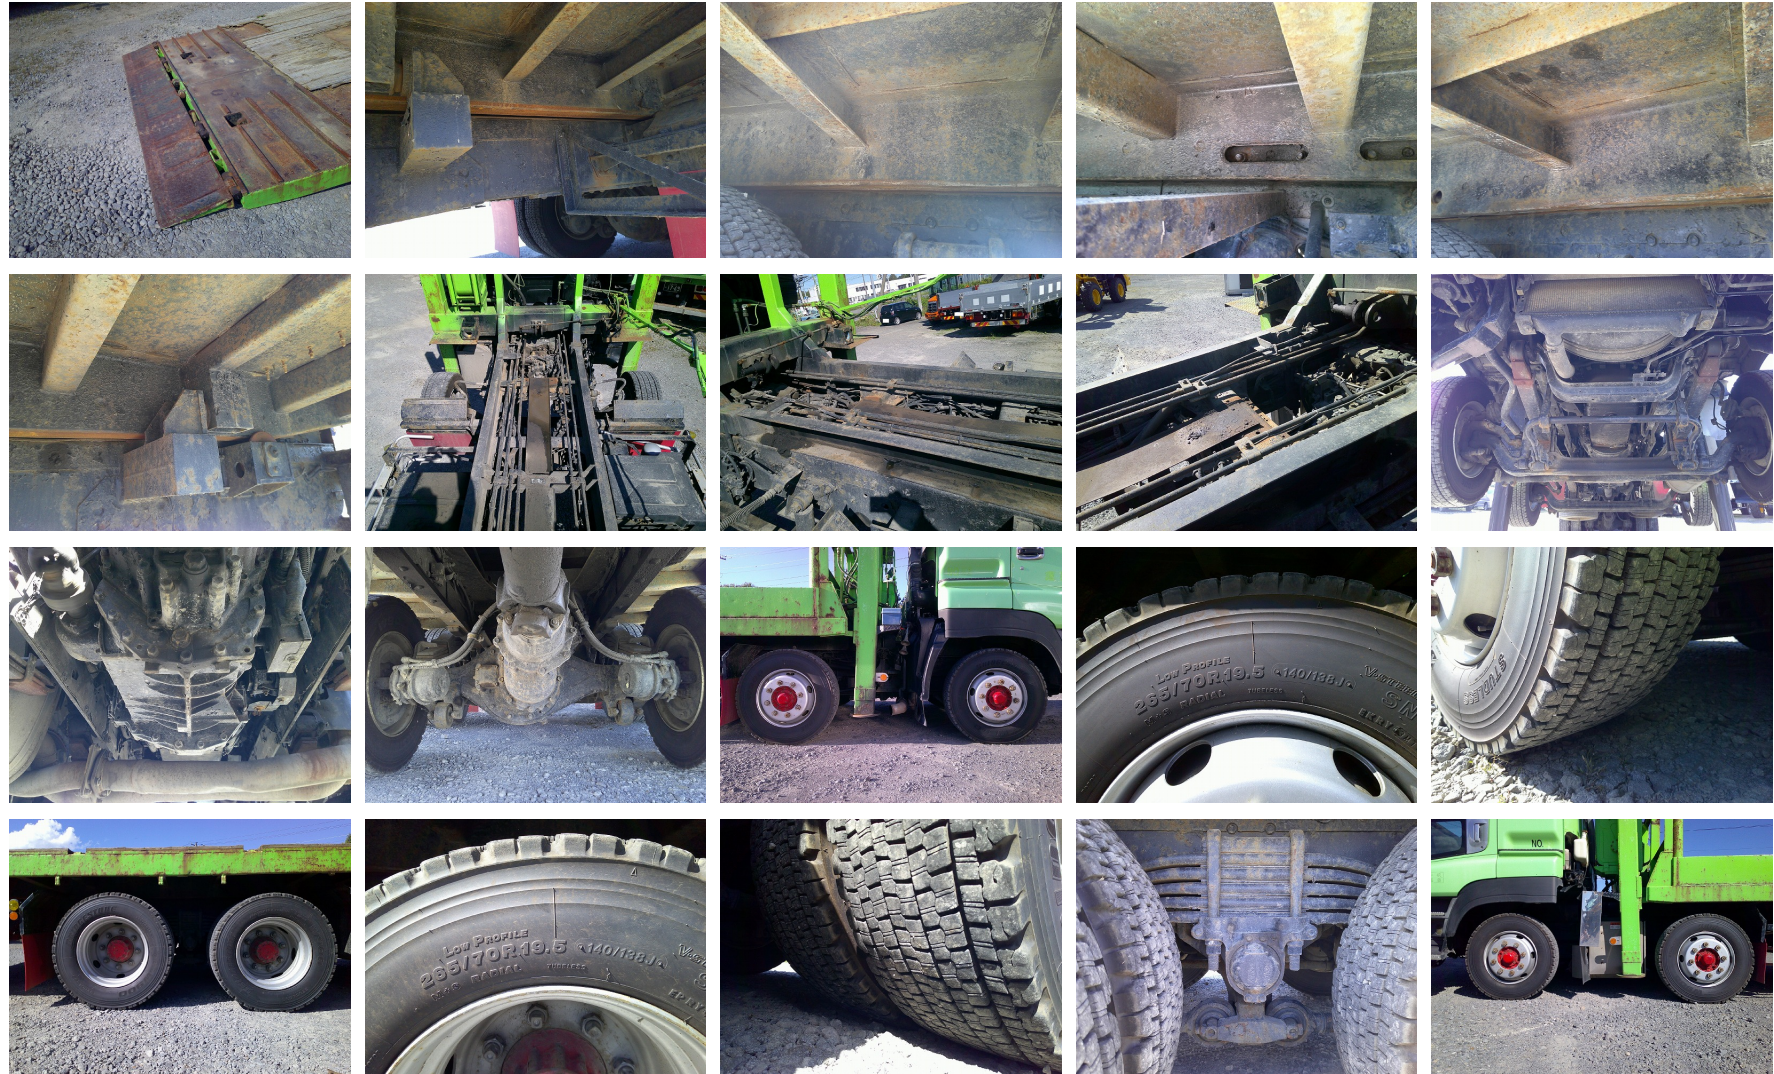

旭川展示場

H18 いすゞ 4軸スーパーローダー フジタ自動車製 ハイジャッキ リモコン付き AT 370PS 積載：11700kg

平成18年 いすゞ / 距離：69万km 内寸：850×248×25

車両本体価格 (税別)

お問い合わせ番号

ASK 万円 (税込 ASK万円)

3280

株式会社アシーネ ☎ 0166-76-4335