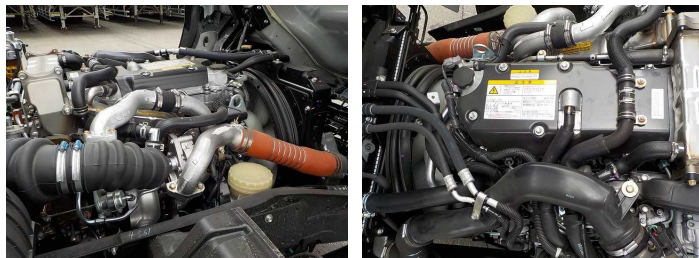

いすゞ4tワイド アルミウイング MT6速 エアサス 格納PG 240馬力 荷台内寸：620×240×240

令和01年/平成31年 いすゞ /

車両本体価格 (税別)

お問い合わせ番号