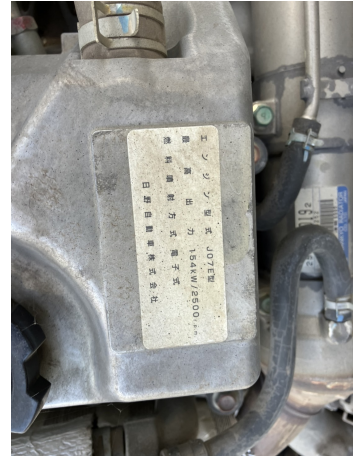

日野 BKG-FC7JLYA クレーン付

帯広展示場 第2

平成23年 日野 4tクレーン付平 6メートルワイド! タダノ4段 ラジコン付 MT6速 積載:2,200kg 距離:14万km
平成23年 日野 /

車両本体価格 (税別)

ASK 万円 (税込 ASK万円)

お問い合わせ番号

S-8148