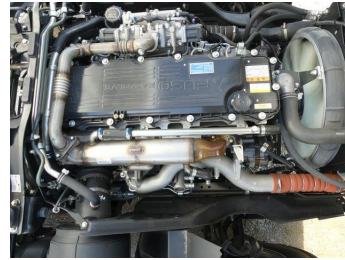

三菱ふそう 2KG-FK62FZ ダンプ

茨城展示場

【神奈川県厚木市保管】R6年 三菱 増トンダンプ 積載：7,300kg MT 未使用車

令和06年 三菱ふそう /

車両本体価格 (税別)

お問い合わせ番号

株式会社アシーネ ☎ 029-352-2636

営業時間 9:00-18:00
定休日 日曜日・祝日

ASK 万円 (税込 ASK万円)

SA-092