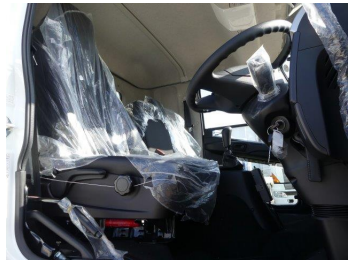

株式会社アシーネ ☎ 029-352-2636

営業時間 9:00-18:00
定休日 日曜日・祝日

三菱ふそう 2KG-FK62FZ ダンプ

茨城展示場

【神奈川県厚木市保管】R6年 三菱 増トンダンプ 積載：7,300kg MT 未使用車

令和06年 三菱ふそう /

車両本体価格 (税別)

お問い合わせ番号