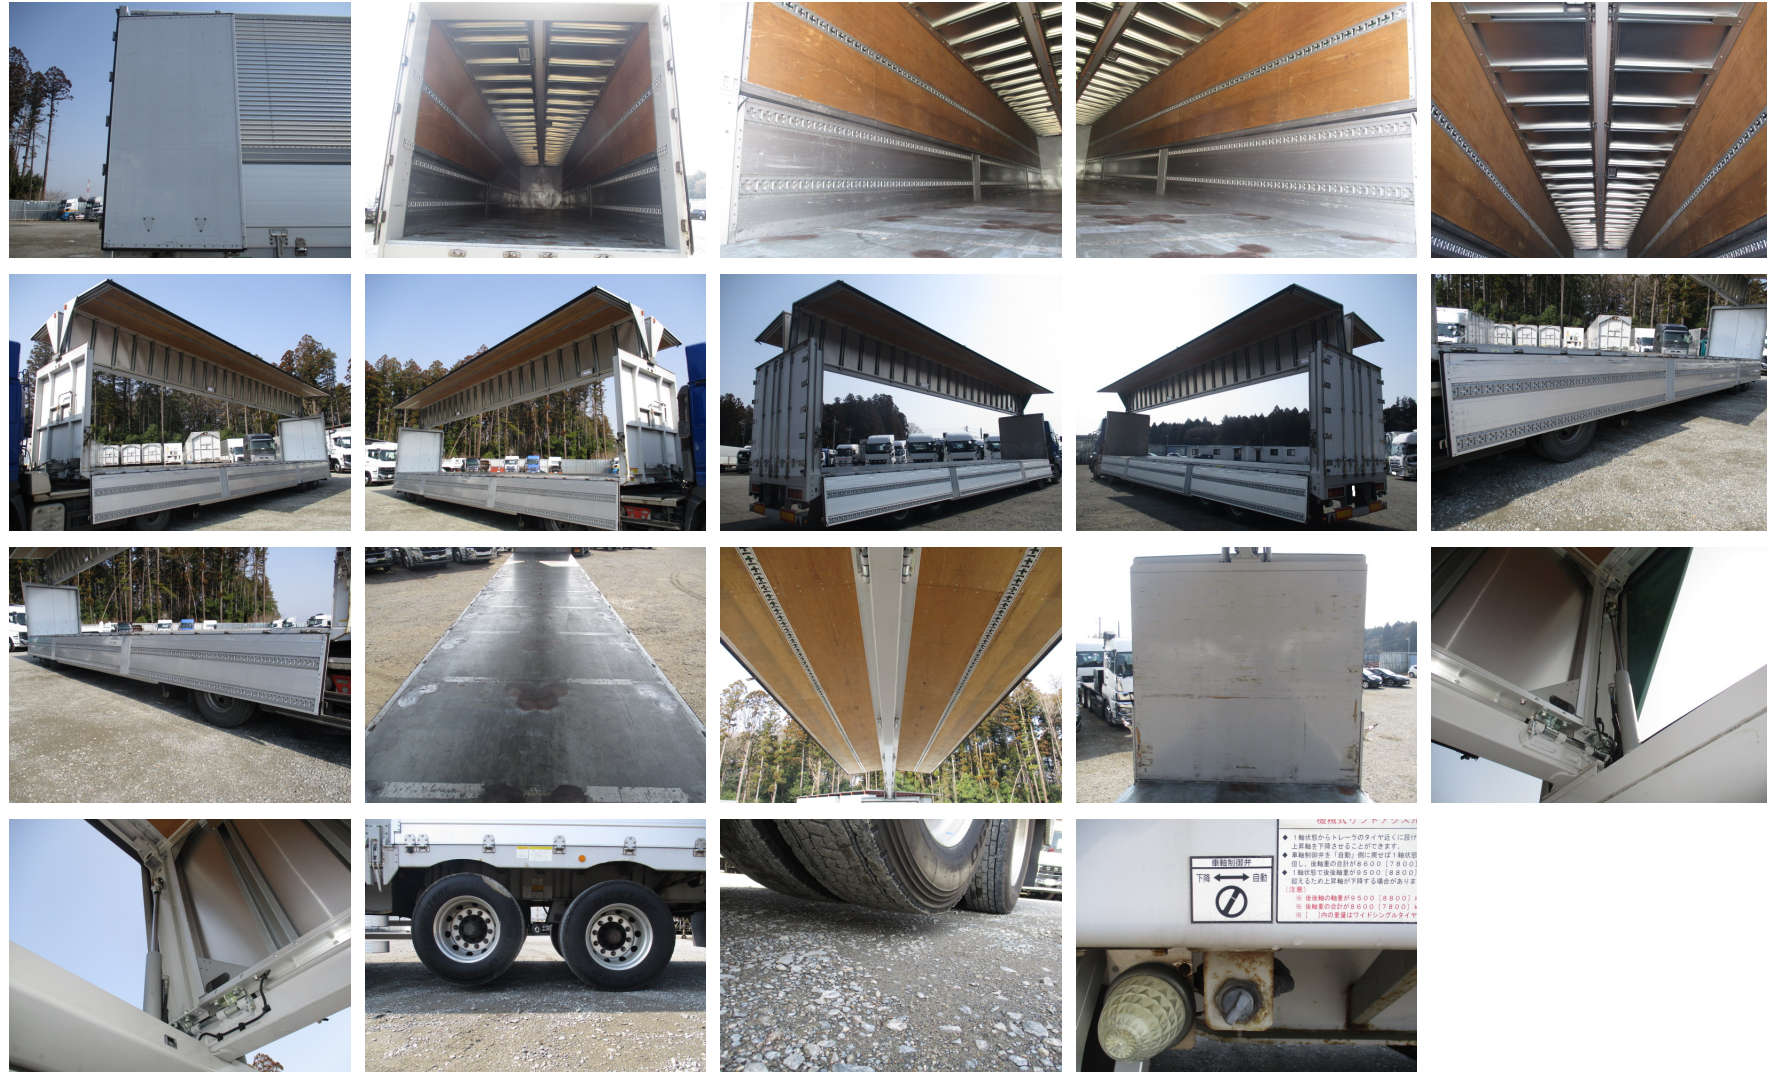

茨城展示場

車検付 (R7.5) 平成28年 トレクス 14Mウイングトレーラー 2軸エアサス リフトアクスル 積載：20,800kg 第五輪：11,180kg以上
 平成28年 トレクス/内寸：長さ1371cm 幅241cm 高さ231cm 門口：幅237cm 高さ224cm

車両本体価格 (税別)

お問い合わせ番号

ASK 万円 (税込 ASK万円)

S-8509

株式会社アシーネ ☎ 029-352-2636