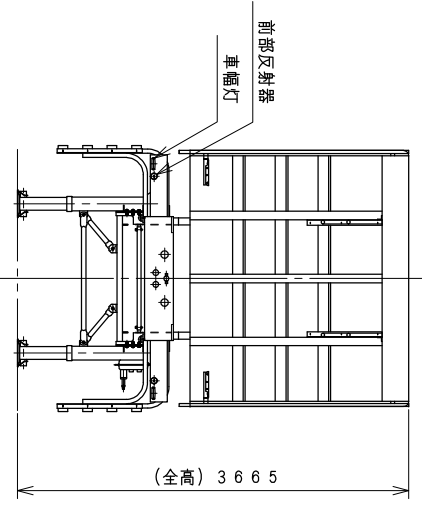

型式:KFL32改  
車体番号:KFL32-1214

重心高	:	1.465 m
主制動能力	:	238730 N
エアタンク容量	:	144 L
エア配管容量	:	3 L
エアチャンバ容量	:	2.4 L
方向指示器ワット数	:	50 W

コダイラ KFL32改 ダンプセミトレーラ外觀四面図