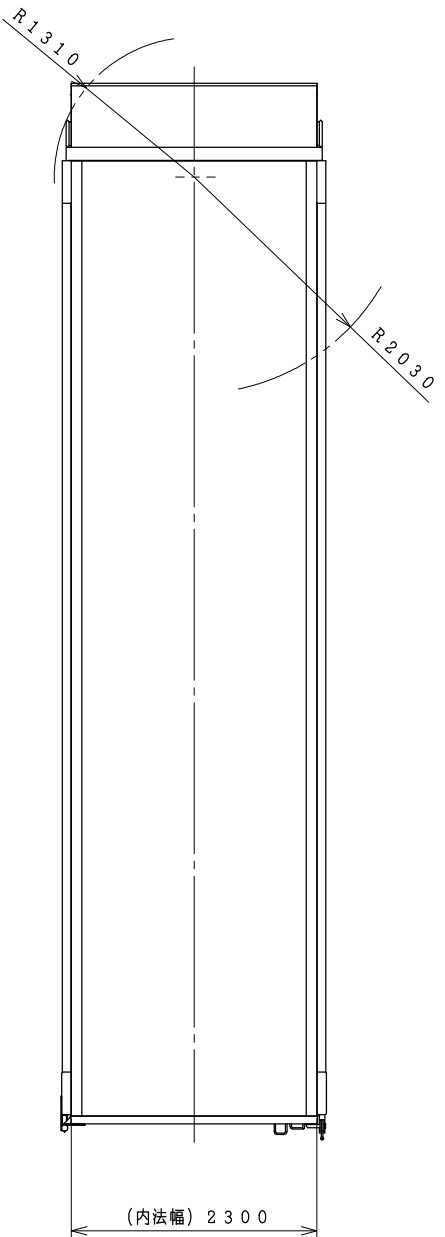

型式:KFL32改  
車体番号:KFL32-1214

重心高	:	1.465 m
主制動能力	:	238730 N
エアタンク容量	:	144 L
エア配管容量	:	3 L
エアチャンバ容量	:	2.4 L
方向指示器ワット数	:	50 W

コダイラ KFL32改 ダンプセミトレーラ外觀四面図