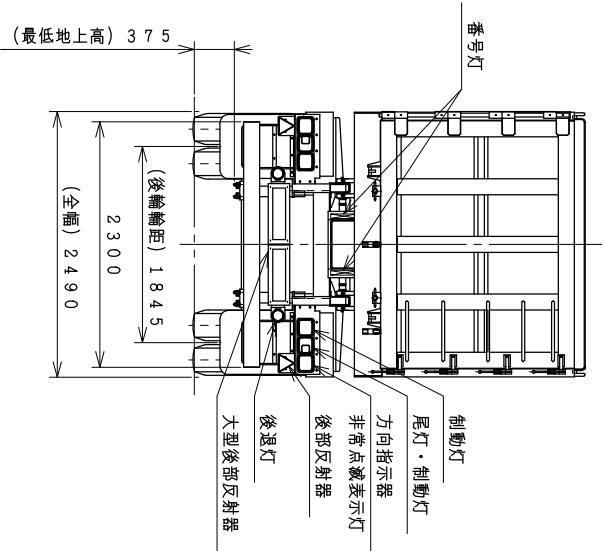

型式:KFL32改  
車体番号:KFL32-1214

重心高	:	1.465 m
主制動能力	:	238730 N
エアタンク容量	:	144 L
エア配管容量	:	3 L
エアチャンバ容量	:	2.4 L
方向指示器ワット数	:	50 W

コダイラ KFL32改 ダンプセミトレーラ外觀四面図