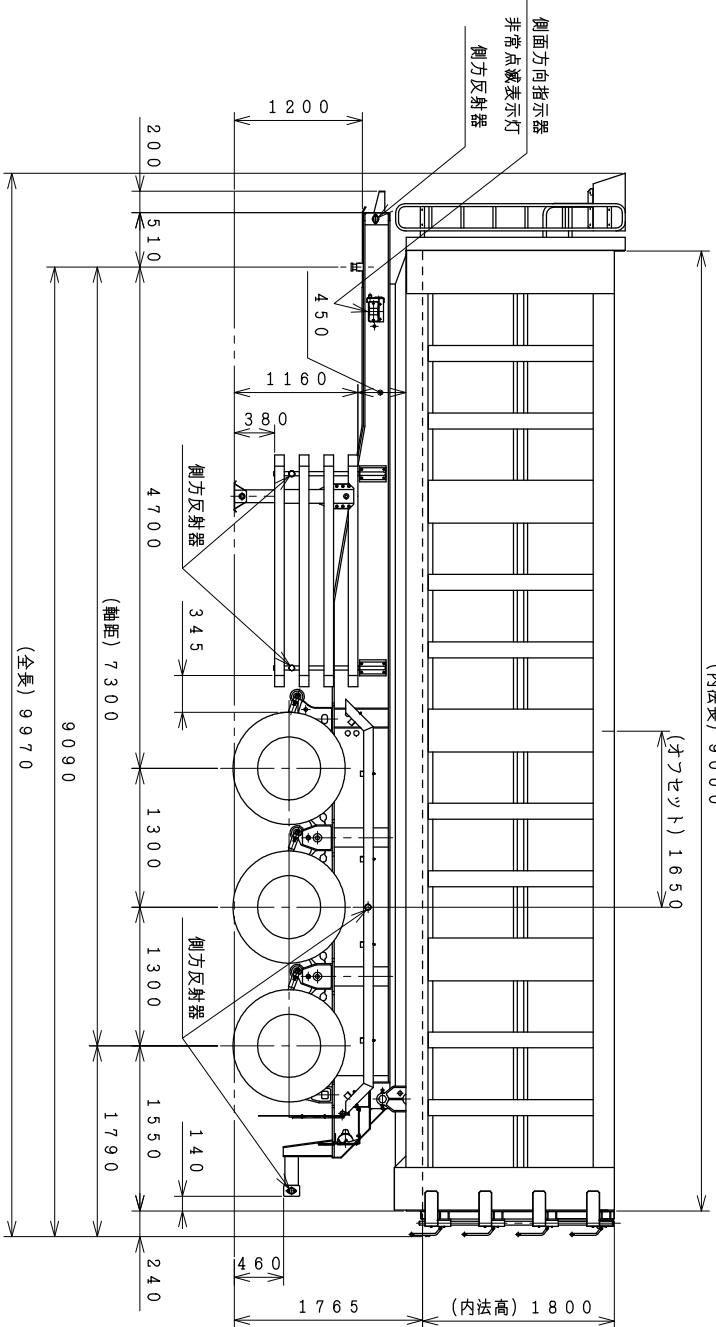

型式:KFL32改  
車体番号:KFL32-1214

重心高	:	1.465 m
主制動能力	:	238730 N
エアタンク容量	:	144 L
エア配管容量	:	3 L
エアチャンバ容量	:	2.4 L
方向指示器ワット数	:	50 W

コダイラ KFL32改 ダンプセミトレーラ外觀四面図