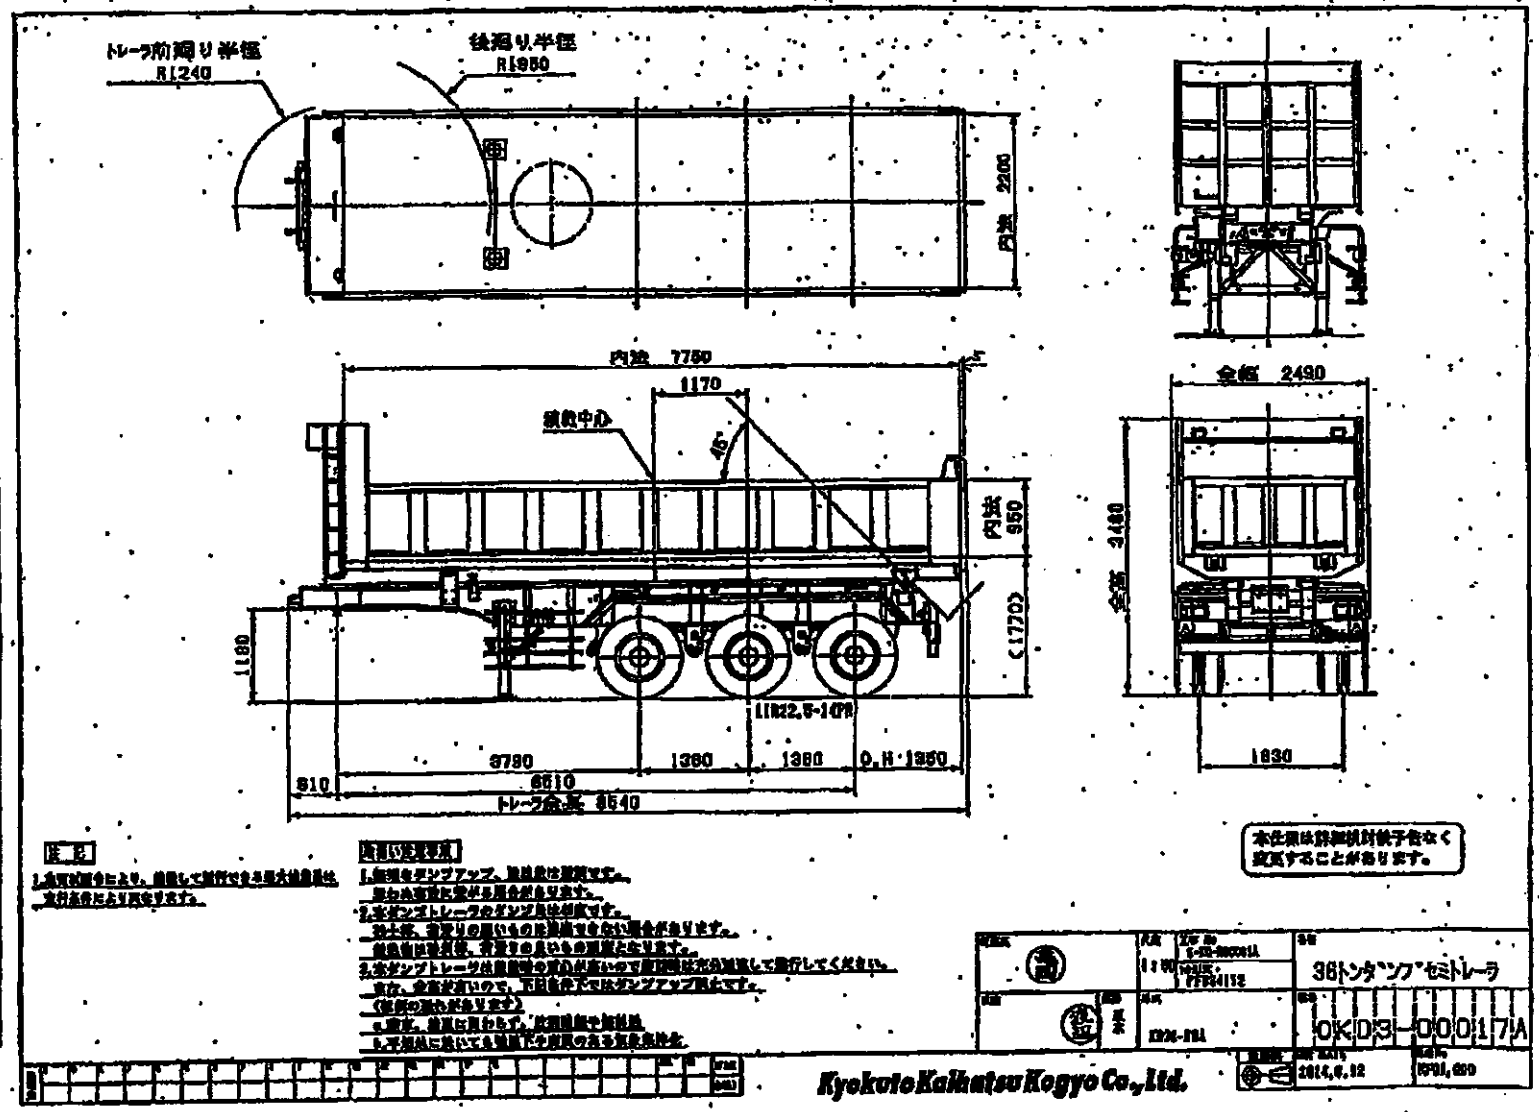

40518

本仕様は詳細図に依りなく
変更することがあります。

型式	36トンワンフセムトラ
車台	OKD3-00017A
製造年	2014.6.12
製造番号	1991.080

Kyokote Kakatsu Kogyo Co., Ltd.